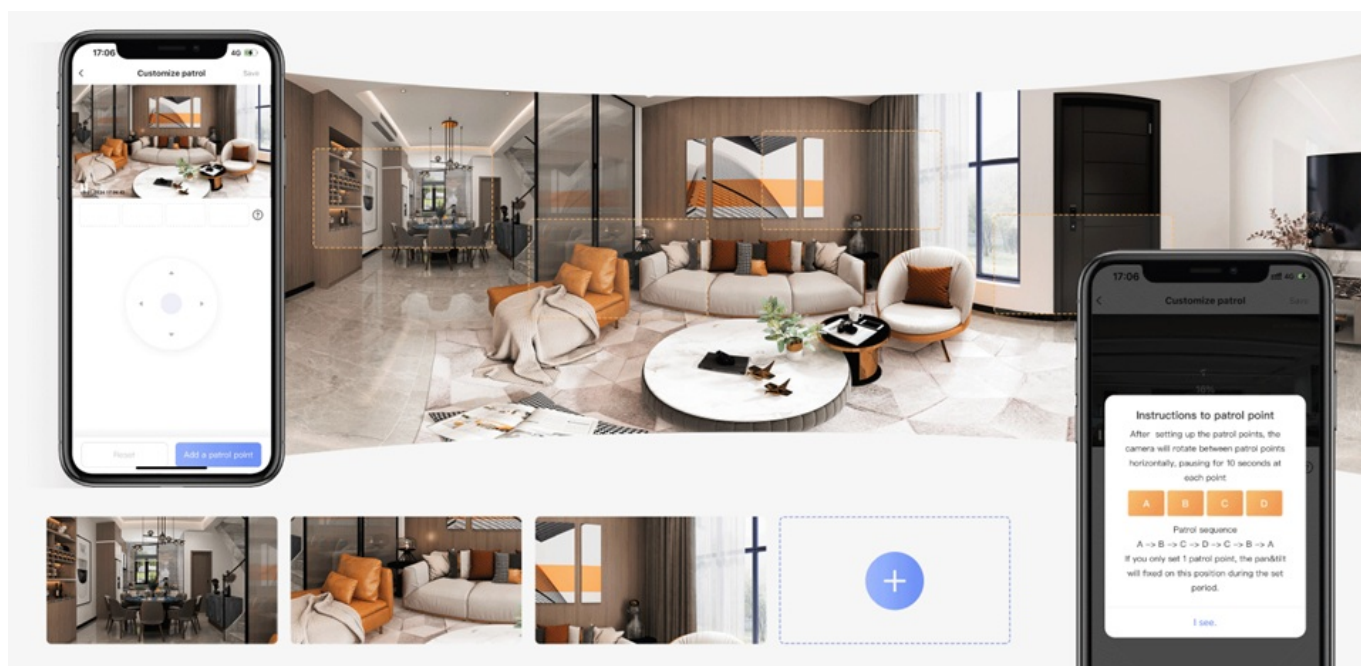

Díky **vysokému rozlišení 2K+** je zajištěn jasný a ostrý obraz, na kterém budou zřetelné všechny důležité detaily. Díky integrovanému algoritmu **umělé inteligence** kamera EZVIZ TY7 Dual efektivně detekuje osoby a jejich pohyb. Současně eliminuje také aktivity, jako je třeba průvan, takže předchází falešným upozorněním. Zaměřuje se tak především na lidské činnosti, jejich sledování (funkce **Auto-Tracking**) nebo náhlé hlasité zvuky v prostředí.

## Ochrana a bezpečí pro vaše blízké

**Duální IP kamera EZVIZ TY7** disponuje integrovaným **mikrofonem** a **reproduktorem**. Díky tomu podporuje rychlou a jednoduchou **obousměrnou komunikaci** a kontakt s rodinou. Samozřejmostí je také přítomnost **IR+LED přísvitu** pro monitoring a barevné záběry i v průběhu noci. Pro plnou kontrolu a sledování obsahu vám poslouží mobilní aplikace EZVIZ. **Bezdrátovou konektivitu** zajišťuje rozhraní **Wi-Fi**. Nechybí ani port **RT-45** pro drátovou konektivitu.

## EZVIZ TY7 Dual

**IP duální otočná kamera** do domácnosti přináší živý monitoring v křišťálově čisté **2K+** kvalitě. Používá současně **pevný a otočný objektiv**, což přináší mnohem detailnější a chytřejší způsob dohledu. Komprese **H.265/H.264** snižuje nároky na přenos dat a úložiště. Pro nahrávání zřetelného videa i v naprosté tmě disponuje **nočním režimem s IR přísvitem** do vzdálenosti až 10 m a také **bílým LED přísvitem pro barevné záběry v noci**. Propojení kamery pomocí aplikace v mobilním zařízení umožní pohodlný vzdálený přístup, pořizování záznamů či fotografií nebo upozornění v případě **detekce pohybu**. Natočené záznamy je možné ukládat na **microSD kartu** do kapacity až 512 GB, nebo odesílat na cloudové úložiště (na základě předplatného). Přímou v aplikaci navíc můžete s kamerou pohodlně otáčet o **až 355°** horizontálně a **až 65°** vertikálně. K dispozici je také **alarm pro neobvyklé zvuky**, který vám pošle notifikaci například při pláči dítěte. Díky