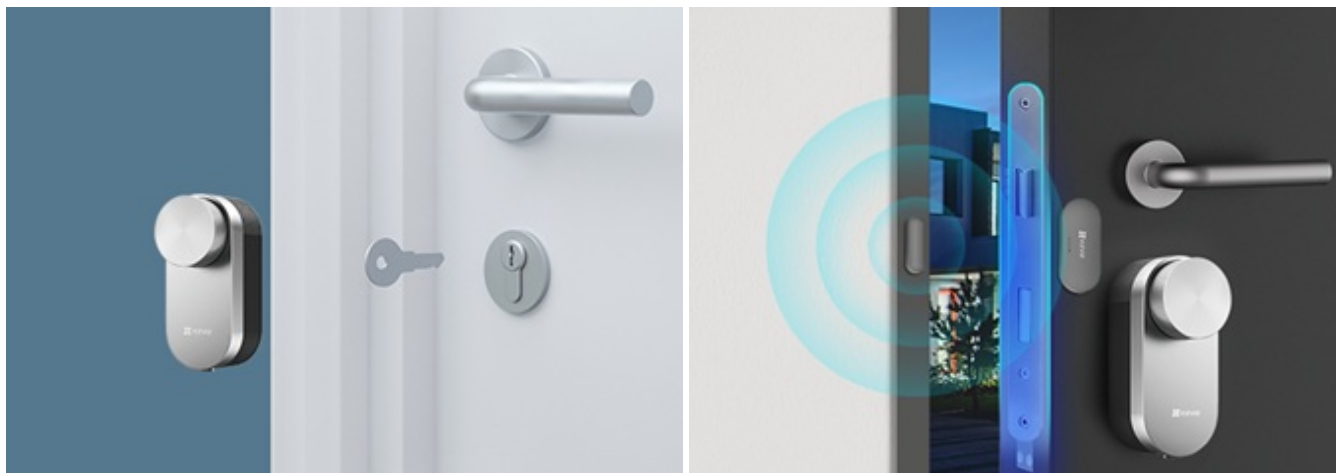

Stav: Nové zboží

Popis

Chytrý zámek EZVIZ DL01 Pro - jednoduchá instalace, maximální bezpečnost

Bezpečný a jednoduchý vstup do místnosti bez použití klíče? S **chytrým dveřním zámkem EZVIZ DL01 Pro** a klávesnicí je to naprostá samozřejmost. Stylový a na pohled elegantní zámek je navržen **pro bezklíčový vstup**. **Kovová konstrukce** zajišťuje pevnost, odolnost a skvěle splyne s designem všech moderních dveří.

EZVIZ DL01 Pro chytrý dveřní zámek + klávesnice DL01CP

Set chytrého zámku a bezdrátové klávesnice.

Chytrý dveřní zámek v minimalistickém šedém provedení dokonale zabezpečí vchod a umožní odemknout či zamknout dveře pouhým kliknutím v **mobilní aplikaci**. Další možností je zadání **bezpečnostního kódu** nebo přiložení **bezkontaktní karty** na **bezdrátovou klávesnici**, která je součástí balení. Klávesnice je **voděodolná dle IP65** a v případě pokusu o její odstranění spustí hlasitý alarm. Dále je vybavena prostředním **tlačítkem s funkcí zvonku**, po jehož stisknutí začne zvonit chytrý zámek uvnitř.

Zařízení se instaluje přímo **na původní zámek se zasunutým klíčem**, není nutný žádný zásah do mechanismu zámku. Poté už probíhá otáčení klíčem automaticky, v případě potřeby je ale možné zámek odemknout **manuálně pomocí tlačítka**. Z venkovní strany se pak jeví jako zcela obyčejný zámek a **lze jej odemknout i klíčem**. Komunikace zámku s chytrým telefonem a klávesnicí probíhá bezdrátově pomocí **Bluetooth**. Pro připojení k chytré bráně EZVIZ A3 (není součástí) a následně začlenění do chytré domácnosti využívá technologii **Zigbee**. Napájení klávesnice i zámku mají na starost **AA baterie**.