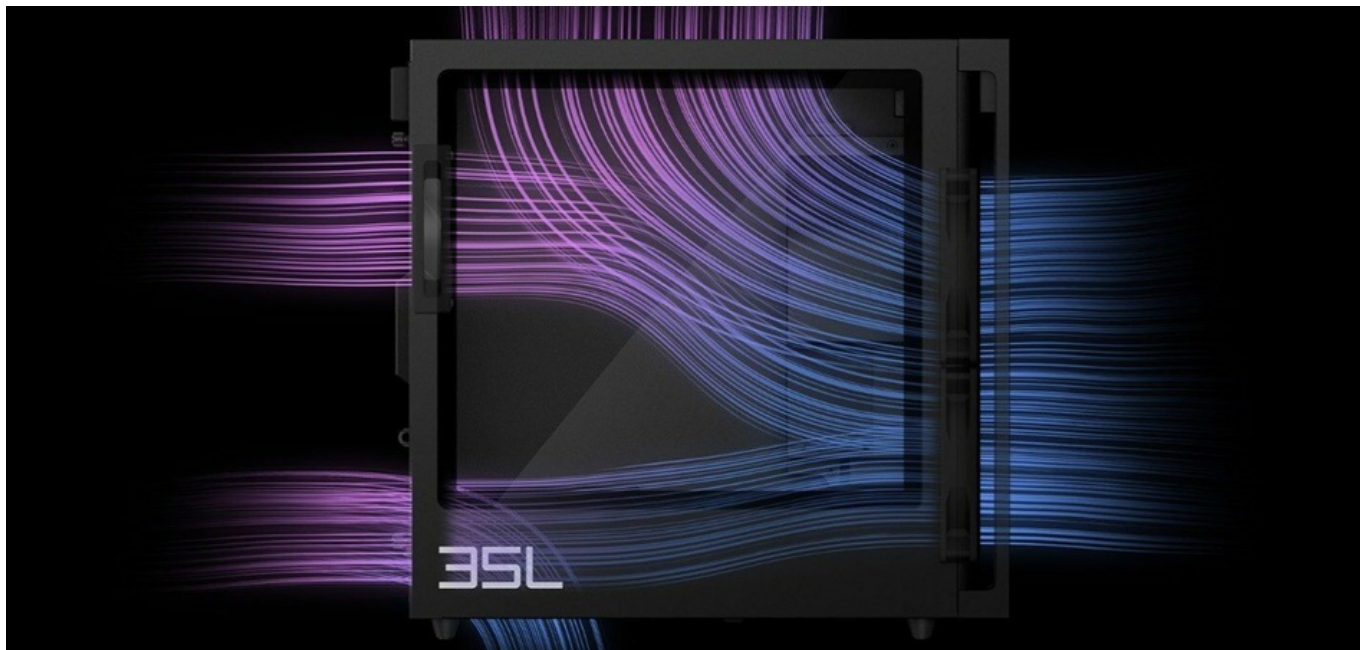

Stolní počítač HP OMEN GT16 se do každé herní výzvy vrhne jako tajfun. Je navržen tak, aby si poradil i s těmi nejnáročnějšími tituly a zprostředkoval vám je ve vysokém nastavení, kvalitě detailů a se stabilně vysokou snímkovou frekvencí. Při tom se samozřejmě udrží v chladu, takže můžete řídit, jak se vám zlíbí. Základem výkonu herního počítače **HP OMEN GT16-0004nc** je **procesor Intel Core Ultra 7 265F**, který spolupracuje s vysokorychlostní **operační pamětí DDR5 s kapacitou 32 GB RAM** a samostatnou grafickou kartou **NVIDIA GeForce RTX 5070 Ti**. Díky precizní souhře těchto komponent vás čeká plynulý gaming bez jakýchkoliv kompromisů.

Dostupný výkon dělá z **HP OMEN GT16** skvělou volbu nejenom pro náročný gaming, ale také provoz náročných aplikací, **multitasking**, stříh a editaci videa, 3D modelování a další kreativní činnosti. **Grafická karta NVIDIA GeForce RTX 5070 Ti** přináší vylepšenou technologii **Ray Tracing** a novou generaci RT jader, čímž podporuje realistickou grafiku včetně osvětlení, stínů a dalších vizuálních efektů ve hrách.

DLSS technologie zvyšuje rychlost snímkování a kvalitu obrazu, což umožňuje plynulé hraní. V neposlední řadě je potřeba zmínit také **podporu VR Ready** pro práci nebo zábavu ve virtuální realitě. Mezi další přednosti patří přítomnost **SSD úložiště**, které podporuje extra rychlý přístup k datům, a tím také výrazně svižnější načítání uložené pozice nebo start nového levelu. **OMEN GT16** přichází v exkluzivním **designu s průhlednou bočnicí** a umožňuje panoramatický pohled dovnitř systému. Dále podporuje **barevné RGB podsvícení**, které vytvoří zářivou show během hraní nebo streamování obsahu.