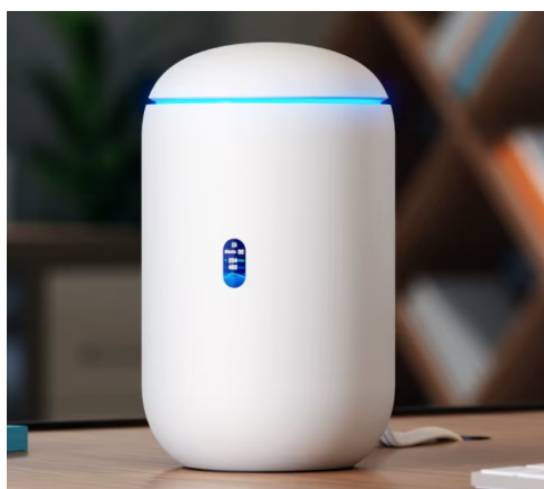

ZÁKLADNÍ SPECIFIKACE

Standard: 802.11a/b/g/n/ac/ax/be

Rychlost přenosu dat: 2,4 GHz - 688 Mb/s, 5 GHz - 4,3 Gb/s, 5 GHz - 5,7 Gb/s

Anténa: 2x2 MU-MIMO, integrovaná anténa 5 dBi (2,4 GHz) + 7 dBi (5 GHz) + 6 dBi (6 GHz)

Porty: 1x 2,5GbE RJ-45 WAN, 1x 10G SFP+ WAN, 3x 2,5GbE RJ-45 LAN

Podpora PoE: ano, 1x PoE 802.3af, budget 15,4 W

Zabezpečení: WPA-PSK, WPA-Enterprise (WPA/WPA2/WPA3/PPSK)

Rozměry: 184,1 x 110 x 110 mm

Hmotnost: 1,1 kg

Manuál (montážní návod):

dl.ui.com/qig/udr7

UniFi sada aplikací