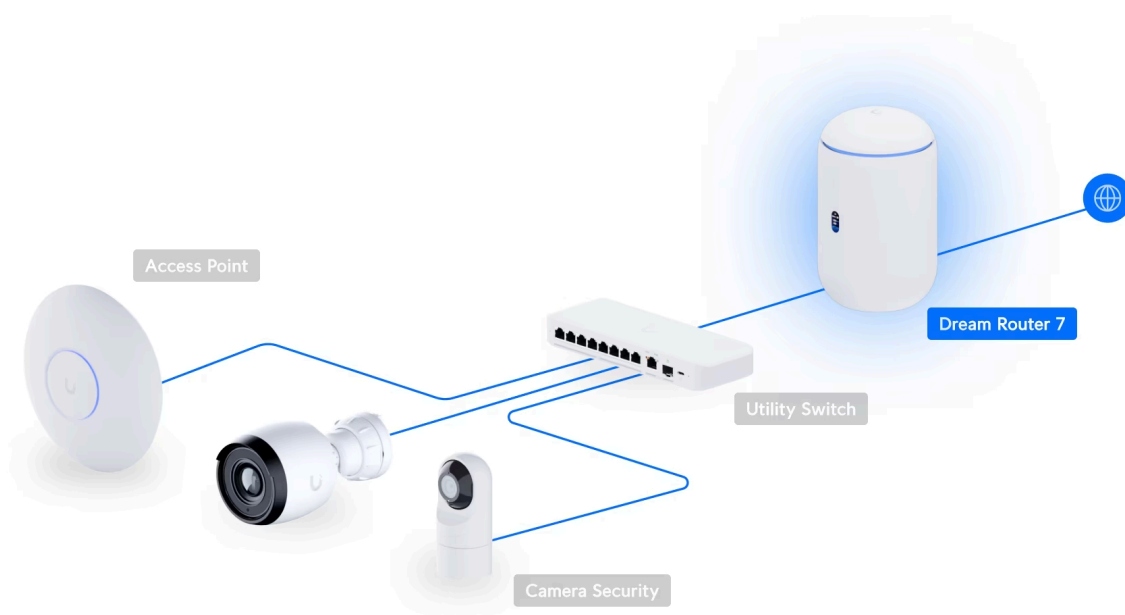

UniFi Dream Router 7 (UDR7) kombinuje **pokročilé bezpečnostní funkce s vysokým výkonem routování/přepínání** a sjednocuje tak router, **Wi-Fi 7** access point, bezpečnostní bránu a PoE switch. Toto zařízení podporuje **všechny aplikace UniFi** pro správu všech UniFi zařízení (tj. **UniFi Network, UniFi Protect, UniFi Access, UniFi Talk a UniFi Connect**). UDR7 je ideální pro firmy, které požadují spolehlivý router/switch s managementem v profesionálním provedení. UniFi Dream Router 7 je **ALL IN ONE** řešení, které obsahuje:

- Podpora **všech aplikací UniFi** pro správu UniFi zařízení (tj. UniFi Network, UniFi Protect, UniFi Access, UniFi Talk a UniFi Connect)
- **Router a 5portový switch (2x GbE RJ-45 LAN 1x GbE RJ-45 LAN s podporou PoE, 1x 2,5GbE RJ-45 WAN, 1x 10G SFP+)**
- **Integrovaný přístupový bod s podporou standardu 802.11be (Wi-Fi 7)**
- **Bezpečnostní bránu - pokročilé zabezpečovací prvky (IDS/IPS, DPI a další funkce)**
- **1x microSD slot pro NVR úložiště (64GB microSD karta součástí balení)**

Váš prohlížeč nepodporuje video HTML5.

UniFi Dream Router 7 podporuje funkci **DPI** (Deep Packet Inspection) pro monitorování a blokování služeb, které využívají klienti. Navíc nabízí systém pro zabezpečení **IPS** (Intrusion Prevention System), který aktivně v reálném čase **chrání vaši síť před útoky a podezřelou aktivitou**.

Celý provoz řídí výkonný **čtyřjádrový procesor 1,5 GHz ARM Cortex-A53** a propustnost dosahuje hodnoty **až 2,3 Gbps**.

Další funkce a výhody:

- Integrovaná Wi-Fi 7 (2x2 MU-MIMO)
- 300+ připojených Wi-Fi zařízení
- 0,96" barevná obrazovka LCM pro monitorování sítě a připojení
- VPN server
- Podpora VLAN
- Plug & Play instalace a správa přes webové rozhraní či Bluetooth
- Předinstalovaná microSD karta (64 GB) pro detekci záznamů NVR