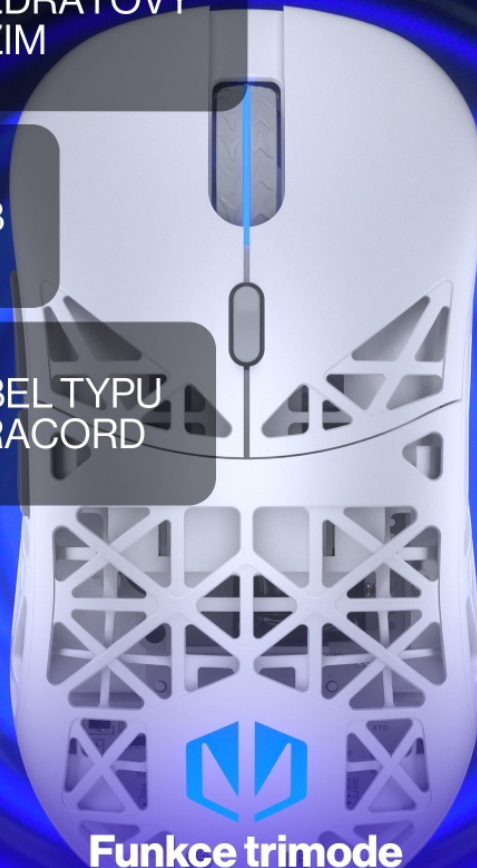

**Napájení:** integrovaná dobíjecí baterie

**Rozměry:** 126 × 65,7 × 39,3 mm

**Hmotnost:** 69 g

**Barva:** bílá

---

MAXIMÁLNÍ CITLIVOST  
12 000 DPI

RYCHLOST  
SLEDOVÁNÍ 300 IPS

## Nejlepší z nejlepších

Dělejte strategická rozhodnutí ve zlomku sekundy a jděte směle  
za vítězstvím díky spolehlivému senzoru PixArt PAW3311.

BEZDRÁTOVÝ  
REŽIM

USB

KABEL TYPU  
PARACORD

### **Funkce trimode**

Připojte se bez omezení díky možnosti připojit myš k PC, konzoli, telefonu  
nebo TV přes 2,4 GHz, Bluetooth nebo USB kabel.

ULTRALEHKÁ  
KONSTRUKCE (69 G)

PTFE SLIDERY