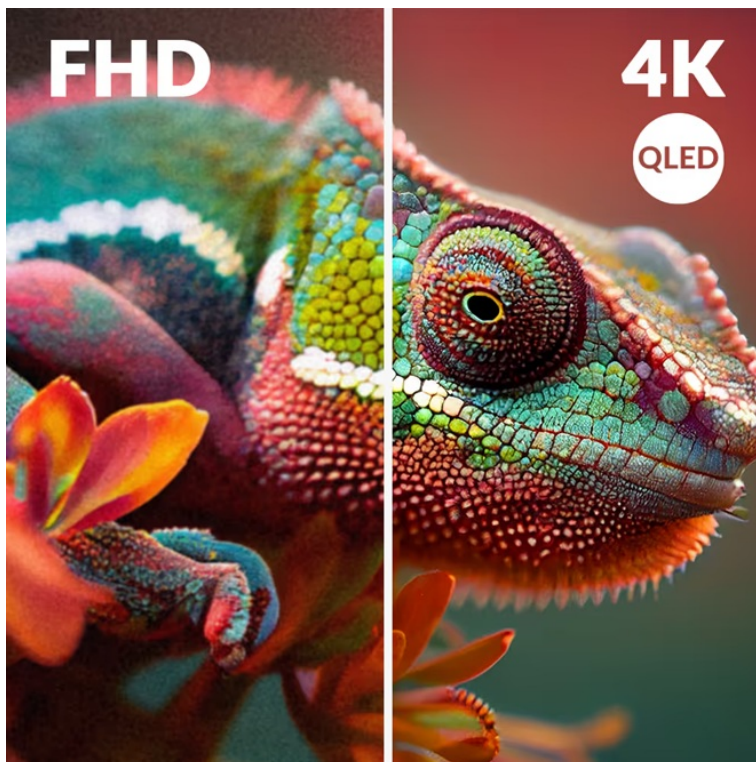

STRONG SRT50UG8773C 50"

Cena celkem:	11 527 Kč (bez DPH: 9 526 Kč)
Běžná cena:	12 680 Kč
Ušetříte:	1 153 Kč
Kód zboží:	TELSRG1066
Part No.:	SRT50UG8773C
Záruka:	24 měs.
Stav:	Nové zboží

Popis**Chytrá TV Strong SRT50UG8773C - strhující 4K obraz a chytré funkce**

Smart TV Strong SRT50UG8773C promění váš domov v moderní centrum multimediální zábavy. Nabízí velkou **obrazovku s úhlopříčkou 50 palců**, na které uvidíte každý detail. Ultra jemné 4K rozlišení podporuje mimořádně ostrý obraz, který si vychutnáte do nejmenších drobností. **Inovativní QLED technologie** se pyšní bohatými a zářivými barvami, které dají vyniknout každé filmové scéně. O audio se starají zabudované **reproduktory s technologií Dolby Atmos**, které vás obklopí zvukem a umožní vám zachytit každé slovo v dialogu i tichý šepot.

Strong SRT50UG8773C

Smart QLED televizor nabízí úhlopříčku **50"** a **4K Ultra HD** rozlišení 3840 × 2160 obrazových bodů. Pro příjem televizního vysílání je připraven **DVB-T2/S2/C** tuner s podporou dekódování **H.265/ HEVC**. Připojení k internetu lze realizovat jak drátově pomocí **RJ-45** portu, tak bezdrátově skrze technologii **Wi-Fi**. Pro přehrávání multimédií je možné využít **dva USB porty** a o zvuk se starají integrované reproduktory s celkovým výkonem **20 W**. Mezi další přednosti patří podpora **HDR10** a **Google Assistant**. Jako operační systém byl zvolen **Android 14**.

Barva: černá-stříbrná