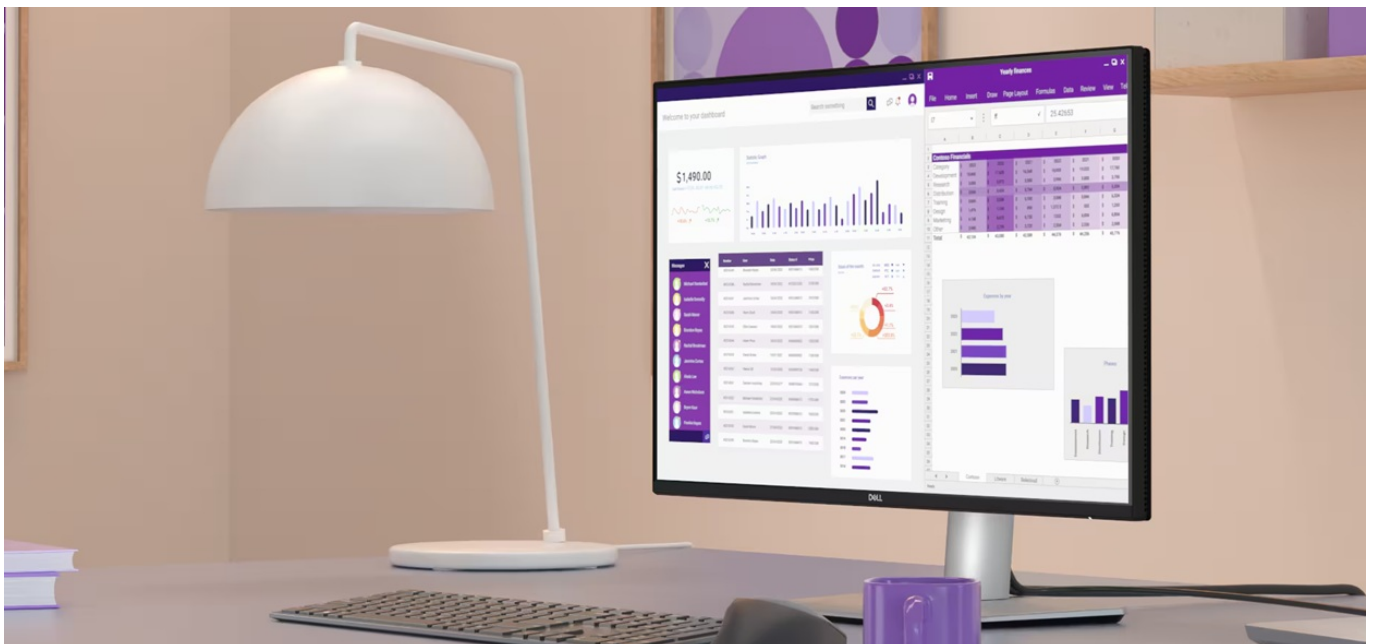

Popis

Dell Pro 27 Plus P2725D - komfortní pohled na tabulky i multimédia

Monitor Dell Pro 27 Plus P2725D je připraven na jakýkoli úkol. Přináší 27palcový displej, na kterém zobrazíte pracovní povinnosti i multimédia pro každodenní zábavu. Obrazovka nabízí obraz v **QHD rozlišení**, díky čemuž vykresluje obsah ostře a s velkou mírou detailů. **Technologie IPS** zajišťuje široké pozorovací úhly, díky kterým můžete obsah sledovat pohodlně i při pohledu ze stran. Díky **99% pokrytí sRGB** je zajištěno přesné a konzistentní podání barev.

Vylepšený režim ComfortView Plus snižuje vyzařování modrého světla a přispívá ke komfortnímu sledování obsahu na displeji po celý den. Díky **obnovovací frekvenci 100 Hz** je obraz hladký a bez rušivých vlivů vykresluje i plynulé pohyby. **Výškově nastavitelný stojan s funkcí Pivot** umožní flexibilní přizpůsobení pozice podle vašich požadavků.

Dell Pro 27 Plus P2725D

LED monitor s úhlopříčkou **27"** disponující Quad HD rozlišením **2560 × 1440** obrazových bodů s poměrem stran **16 : 9**. Nabízí jas **350 cd/m²**, kontrastní poměr **1500 : 1**, 99% pokrytí sRGB, dobu odezvy **5 ms** a obnovovací frekvenci **100 Hz**. Pozorovací úhly **178° horizontálně i vertikálně** zaručí skvělou viditelnost z jakéhokoliv úhlu. K dispozici jsou také **tři porty USB 3.0** a port **USB-C**, který umožňuje napájení připojených zařízení až do 15 W. Potěší také výškově nastavitelný stojan a funkce **Pivot**, která umožňuje otočení obrazovky o 90°.

ZÁKLADNÍ SPECIFIKACE

Typ panelu: IPS

Úhlopříčka: 27"

Poměr stran: 16 : 9

Rozlišení: 2560 × 1440 px

Kontrastní poměr: 1500 : 1

Doba odezvy: 5 ms

Rozhraní: 1× HDMI, 1× DisplayPort, 3× USB 3.2 Gen1 (USB 3.0), 1× USB-C 3.2 Gen1, 1× USB-B