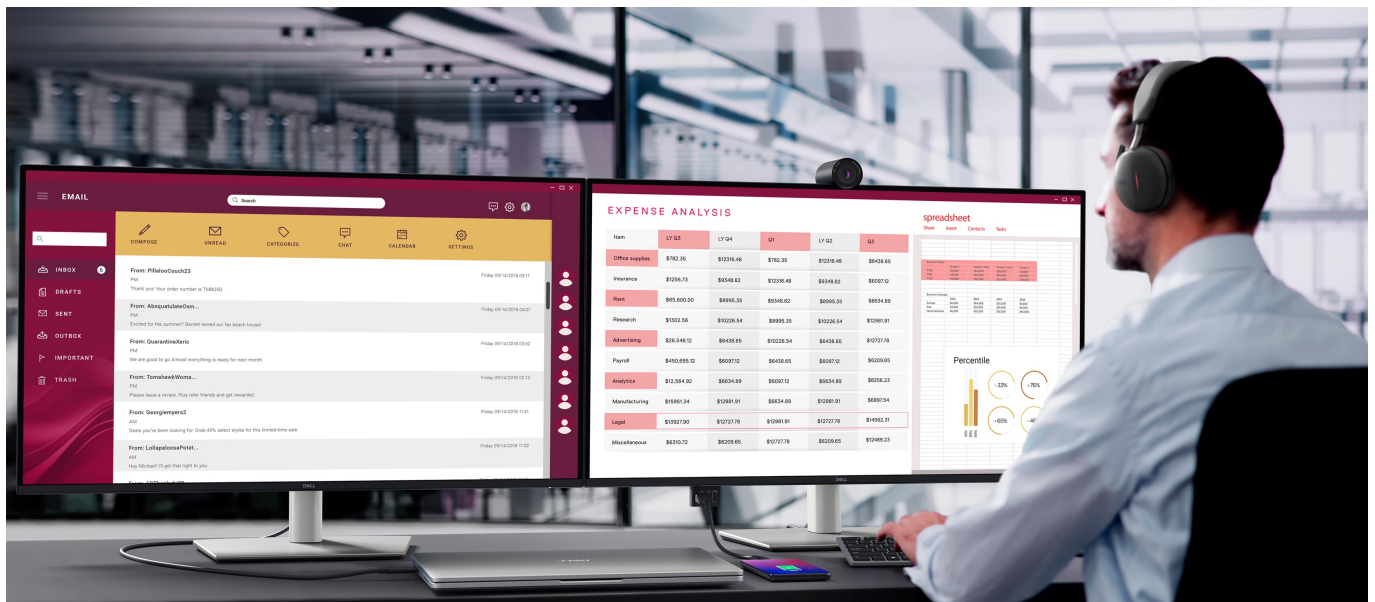

### Monitor Dell Pro 32 Plus P3225DE - takhle se na práci musí

Monitor Dell Pro 32 Plus P3225DE představuje výkon a ultra jemné rozlišení v elegantním designu. **Displej s úhlopříčkou 32 palců** vám zprostředkuje optimální plochu pro práci s moderním softwarem, sledování tabulek, dokumentů i multimédií zábavu. Díky **rozlišení QHD** je monitor Dell Pro 32 Plus P3225QD ideální **pro kreativní činnosti, editaci nebo tvorbu digitálního obsahu**. Quad HD rozlišení produkuje ostrý obraz, který zachytí potřebné detaily, a díky tomu posune vaše pracovní projekty i multimediální zážitky zase o kus dál. **Obnovovací frekvence 100 Hz** zajistí méně blikání a více plynulého pohybu bez rušivých vlivů.

**Výškově nastavitelný stojan s funkcí Pivot** se postará o patřičný komfort a ergonomii během dlouhých hodin práce. Kromě námahy těla snižuje také námahu očí. **Technologie ComfortView Plus** potlačuje intenzitu modrého světla a efektivně chrání váš zrak při dlouhodobém sledování displeje.

### Dell Pro 32 Plus P3225DE

LED monitor s úhlopříčkou **32"** disponující Quad HD rozlišením **2560 x 1440** obrazových bodů s poměrem stran **16 : 9**. Nabízí jas **350 cd/m<sup>2</sup>**, kontrastní poměr **1500 : 1**, 99% pokrytí sRGB, dobu odezvy **5 ms** a obnovovací frekvenci **100 Hz**. Pozorovací úhly **178° horizontálně i vertikálně** zaručí skvělou viditelnost z jakéhokoliv úhlu. K dispozici jsou také **tři porty USB 3.0**, ethernetový port **RJ-45** a dva porty **USB-C**, z nichž jeden kromě vysokorychlostního přenosu videa a dat umožňuje napájení připojených zařízení až do 90 W. Díky technologii **Daisy Chain** lze jednoduše propojit více monitorů a připojit je k počítači jediným kabelem. Potěší také výškově nastavitelný stojan a funkce **Pivot**, která umožňuje otočení