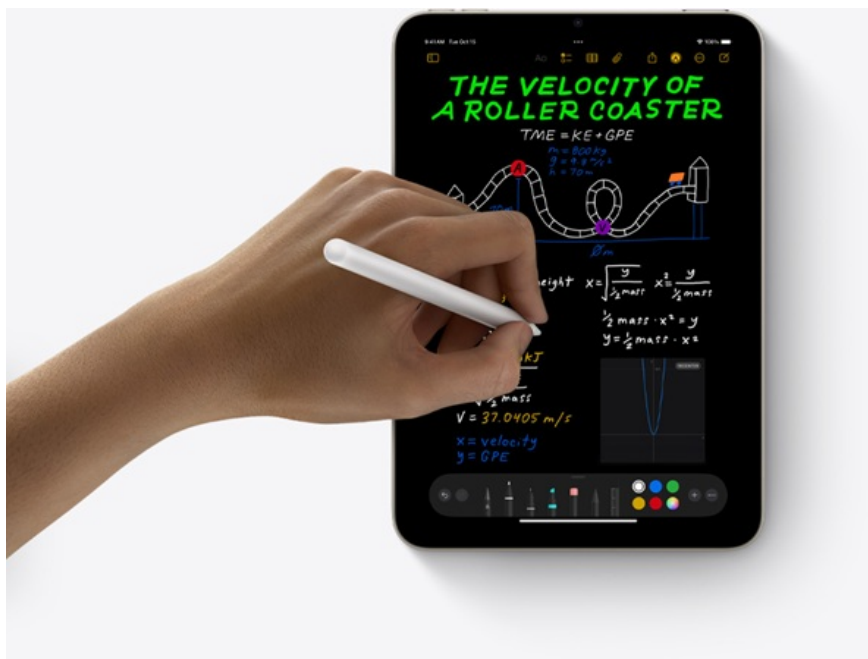

## Popis

**Apple iPad mini (2024) Wi-Fi + Cellular - obrovský tvůrčí talent v kompaktním designu**

**Apple iPad mini (2024) Wi-Fi + Cellular** představuje skvělou volbu pro všechny uživatele, kteří hledají výkon pro kreativní práci i multimediální zábavu v kompaktním provedení. Tento iPad mini disponuje **8,3palcovým Liquid Retina displejem** s technologií **True Tone**, který vykresluje texty a obraz ostře, v bohatých a živých barvách. **Konstrukce ze 100% recyklovaného hliníku** zajistí elegantní vzhled a odolnost potřebnou pro každodenní přenášení a častou manipulaci. Tablet **Apple iPad mini (2024) Wi-Fi + Cellular** je vybaven 6jádrovým **procesorem Apple A17 Pro**, který je přímo stvořen pro náročné úlohy, moderní aplikace a **technologii Apple Intelligence**.

## Kreativita pod palcem

**Apple iPad mini (2024) Wi-Fi + Cellular** podporuje Apple Pencil Pro, který usnadní kreslení, psaní a další tvůrčí činnosti. Díky haptické odezvě je každý tah perem proveden s dokonalou přesností. Superrychlá konektivita Pro bezdrátové připojení slouží rozhraní **Wi-Fi** a **Bluetooth**. Tento Cellular model rovněž podporuje **eSIM** pro mobilní konektivitu. V rámci toho lze využívat síť **5G, LTE**, dále nechybí ani **GPS, GNSS**. Extra rychlá mobilní síť 5G zajišťuje svižné stahování velkých objemů dat, plynulé streamování nebo on-line komunikaci na cestách.

## Apple iPad mini (2024) Wi-Fi + Cellular

iPad mini přináší veškerý výkon a funkce velkého iPadu v úžasně lehkém a kompaktním provedení. S pláštěm ze 100% recyklovaného hliníku a nádherným **8,3" Liquid Retina displejem** s True Tone a širokým barevným rozsahem P3 získáte perfektní zařízení do batohu i kabelky. Text je vždy dokonale ostrý a barvy krásně živé.

Srdcem tabletu je výkonný **čip A17 Pro**, který poskytuje ohromný výkon v přenosném provedení. Jeho 16jádrový Neural Engine je až 2x rychlejší než předchozí generace a **5jádrové GPU** zvládá i graficky náročné hry.