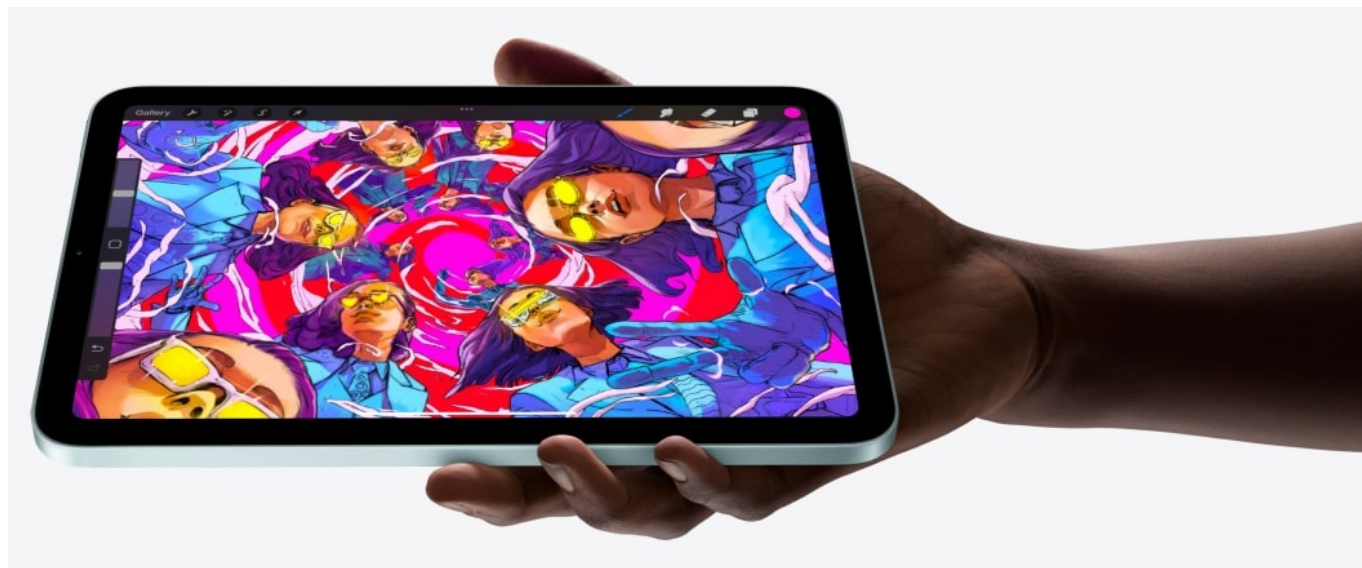

## Popis

**Apple iPad mini (2024) Wi-Fi + Cellular - obrovský tvůrčí talent v kompaktním designu**

**Apple iPad mini (2024) Wi-Fi + Cellular** představuje skvělou volbu pro všechny uživatele, kteří hledají výkon pro kreativní práci i multimediální zábavu v kompaktním provedení. Tento iPad mini disponuje **8,3palcovým Liquid Retina displejem** s technologií **True Tone**, který vykresluje texty a obraz ostře, v bohatých a živých barvách. **Konstrukce ze 100% recyklovaného hliníku** zajistí elegantní vzhled a odolnost potřebnou pro každodenní přenášení a častou manipulaci. Tablet **Apple iPad mini (2024) Wi-Fi + Cellular** je vybaven 6jádrovým **procesorem Apple A17 Pro**, který je přímo stvořen pro náročné úlohy, moderní aplikace a **technologii Apple Intelligence**.

## Kreativita pod palcem

**Apple iPad mini (2024) Wi-Fi + Cellular** podporuje Apple Pencil Pro, který usnadní kreslení, psaní a další tvůrčí činnosti. Díky haptické odezvě je každý tah perem proveden s dokonalou přesností. Superrychlá konektivita Pro bezdrátové připojení slouží rozhraní **Wi-Fi** a **Bluetooth**. Tento Cellular model rovněž podporuje **eSIM** pro mobilní konektivitu. V rámci toho lze využívat síť **5G, LTE**, dále nechybí ani **GPS, GNSS**. Extra rychlá mobilní síť 5G zajišťuje svižné stahování velkých objemů dat, plynulé streamování nebo on-line komunikaci na cestách.

## Apple iPad mini (2024) Wi-Fi + Cellular

iPad mini přináší veškerý výkon a funkce velkého iPadu v úžasně lehkém a kompaktním provedení. S pláštěm ze 100% recyklovaného hliníku a nádherným **8,3" Liquid Retina displejem** s True Tone a širokým barevným rozsahem P3 získáte perfektní zařízení do batohu i kabelky. Text je vždy dokonale ostrý a barvy krásně živé.

Srdcem tabletu je výkonný **čip A17 Pro**, který poskytuje ohromný výkon v přenosném provedení. Jeho 16jádrový Neural Engine je až 2x rychlejší než předchozí generace a **5jádrové GPU** zvládá i graficky náročné hry.