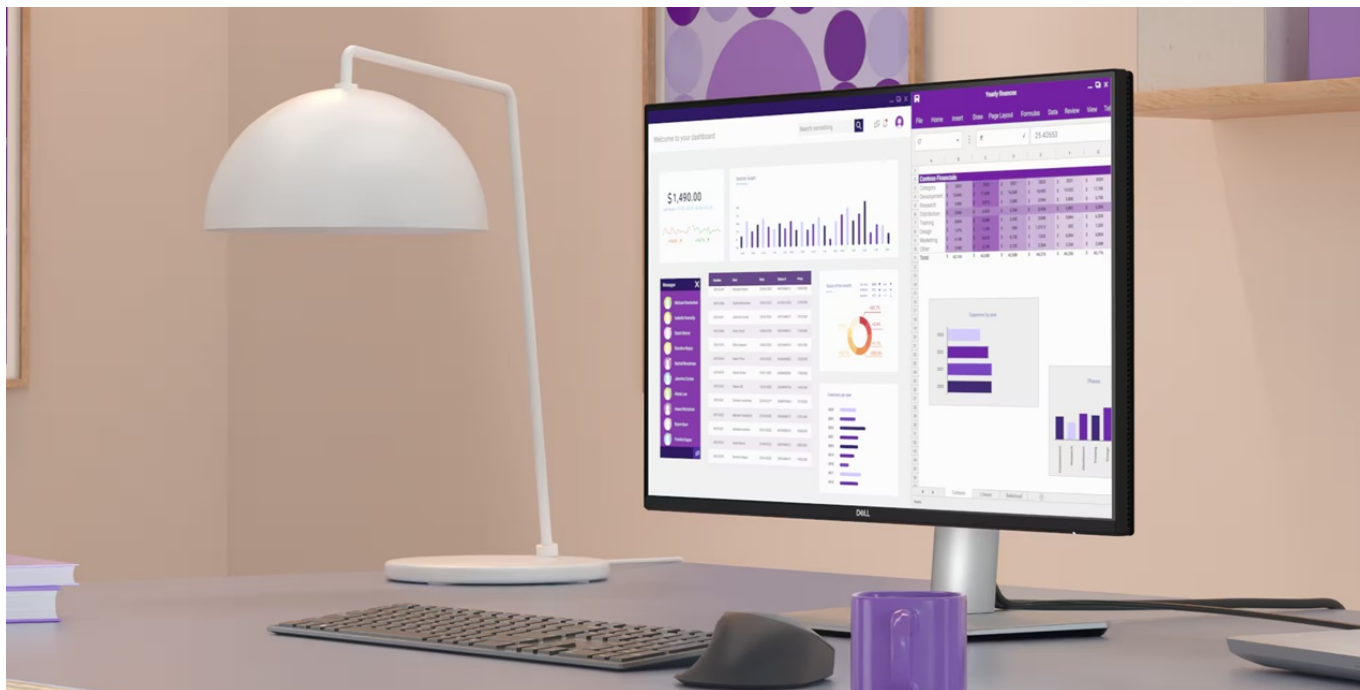

### 4K monitor Dell Pro 32 Plus P3225QE - takhle se na práci musí

Monitor Dell Pro 27 Plus P3225QE představuje výkon a ultra jemné rozlišení v elegantním designu. **Displej s úhlopříčkou 32 palců** vám zprostředkuje optimální plochu pro práci s moderním softwarem, sledování tabulek, dokumentů i multimédií zábavu. Díky **rozlišení 4K Ultra HD** je monitor Dell Pro 32 Plus P3225QE ideální **pro kreativní činnosti, editaci nebo tvorbu digitálního obsahu**. 4K rozlišení je zárukou ostrého obrazu, který zachytí všechny detaily, a díky tomu posune pracovní projekty i multimediální zážitky na další úroveň. **Obnovovací frekvence 100 Hz** zajistí méně blikání a více plynulého pohybu bez rušivých vlivů.

**Výškově nastavitelný stojan s funkcí Pivot** se postará o patřičný komfort a ergonomii během dlouhých hodin práce. Kromě námahy těla snižuje také námahu očí. **Technologie ComfortView Plus** potlačuje intenzitu modrého světla a efektivně chrání váš zrak při dlouhodobém sledování displeje.

**Dell Pro 32 Plus P3225QE**

LED monitor s úhlopříčkou **32"** disponující 4K Ultra HD rozlišením **3840 × 2160** obrazových bodů s poměrem stran **16 : 9**. Nabízí jas **350 cd/m<sup>2</sup>**, kontrastní poměr **1500 : 1**, 99% pokrytí sRGB, dobu odezvy **5 ms** a obnovovací frekvenci **100 Hz**. Pozorovací úhly **178° horizontálně i vertikálně** zaručí skvělou viditelnost z jakéhokoliv úhlu. K dispozici jsou také **tři porty USB 3.0**, ethernetový port **RJ-45** a dva porty **USB-C**, z nichž jeden kromě vysokorychlostního přenosu videa a dat umožňuje napájení připojených zařízení až do 90 W. Potěší také výškově nastavitelný stojan a funkce **Pivot**, která umožňuje otočení obrazovky o 90°.