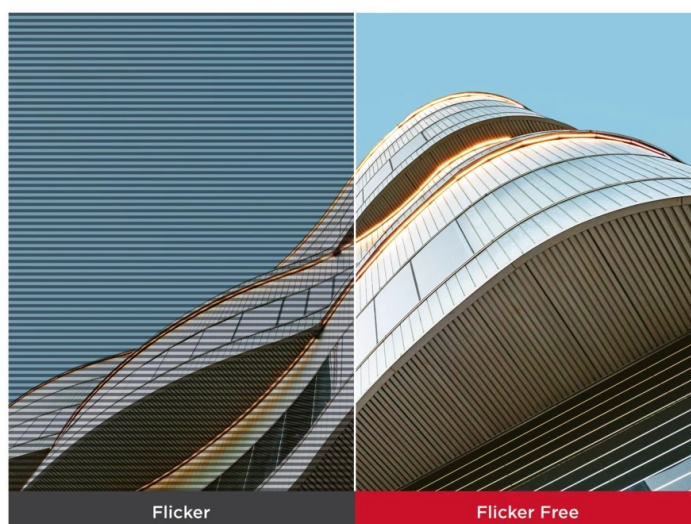

Reakce jsou téměř okamžité díky **nízké době odezvy 1 ms**. Technologie **Eye ProTech** v sobě sdružuje funkce Flicker Free a Blue Light Filter pro potlačení blikání obrazovky a modrého světla, díky čemuž eliminují digitální únavu očí. Pro připojení ke zdroji obsahu slouží vstupy **HDMI** a **VGA**, a tak je monitor **ViewSonic VA240-H** kompatibilní s novými i staršími PC systémy.

ViewSonic VA270-H-2

LED monitor s úhlopříčkou **27"** nabízí Full HD rozlišení 1920 × 1080 obrazových bodů. Disponuje obnovovací frekvencí **100 Hz**, dobou odezvy **1 ms**, kontrastním poměrem **1000 : 1** a jasem **300 cd/m²**. Použití technologie **IPS** poskytuje pozorovací úhly **178°** horizontálně i vertikálně.

Součástí balení je HDMI kabel.

ZÁKLADNÍ SPECIFIKACE

Typ panelu: IPS

Úhlopříčka: 27"

Poměr stran: 16 : 9

Rozlišení: 1920 × 1080

Kontrastní poměr: 1000 : 1

Doba odezvy: 1 ms