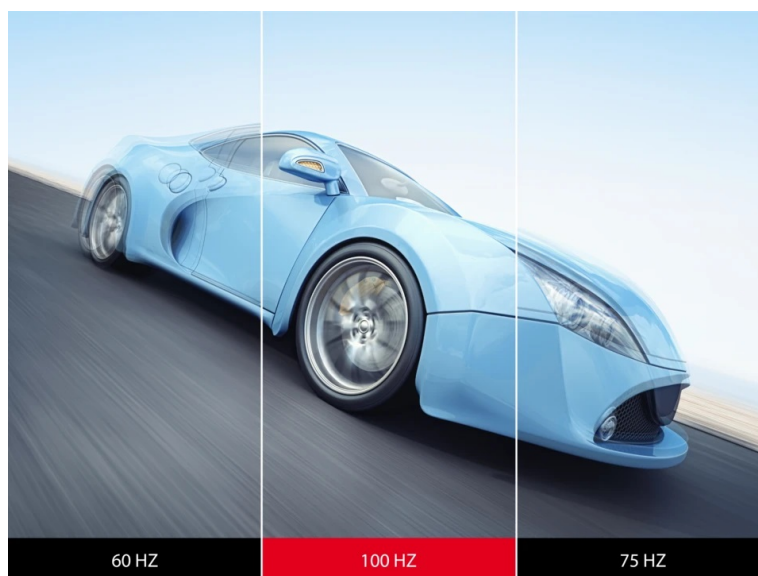

ViewSonic VA270-H-2 - jasný a ostrý obraz z každého úhlu

Full HD monitor ViewSonic VA270-H-2 ideálně doplní vaši firemní nebo domácí PC sestavu. Podporuje komfortní zobrazení v rozlišení **Full HD** pro práci s tabulkami, dokumenty, internetem i pro sledování multimédií, jako jsou filmy či videa. **Displej s úhlopříčkou 27" a tenkými rámečky** je doplněn IPS panelem s technologií **SuperClear**, díky čemuž produkuje široké pozorovací úhly a obraz je čistý a dobře viditelný, ať už se díváte z přímého pohledu, nebo ze stran.

Vzhledem k rychlé **obnovovací frekvenci 100 Hz** si na monitoru **ViewSonic VA270-H-2** vychutnáte svižné pohyby, akční filmy a další dynamické objekty nebo scény plynule a bez zasekávání. Přínos je rovněž v pracovní sféře, kde vám plynulý obraz umožní efektivně ovládat aplikace nebo rozsáhlé dokumenty bez zbytečné námahy očí.

ViewSonic VA270-H-2

LED monitor s úhlopříčkou **27"** nabízí Full HD rozlišení 1920 × 1080 obrazových bodů. Disponuje obnovovací frekvencí **100 Hz**, dobou odezvy **1 ms**, kontrastním poměrem **1000 : 1** a jasem **300 cd/m²**. Použití technologie **IPS** poskytuje pozorovací úhly **178°** horizontálně i vertikálně.