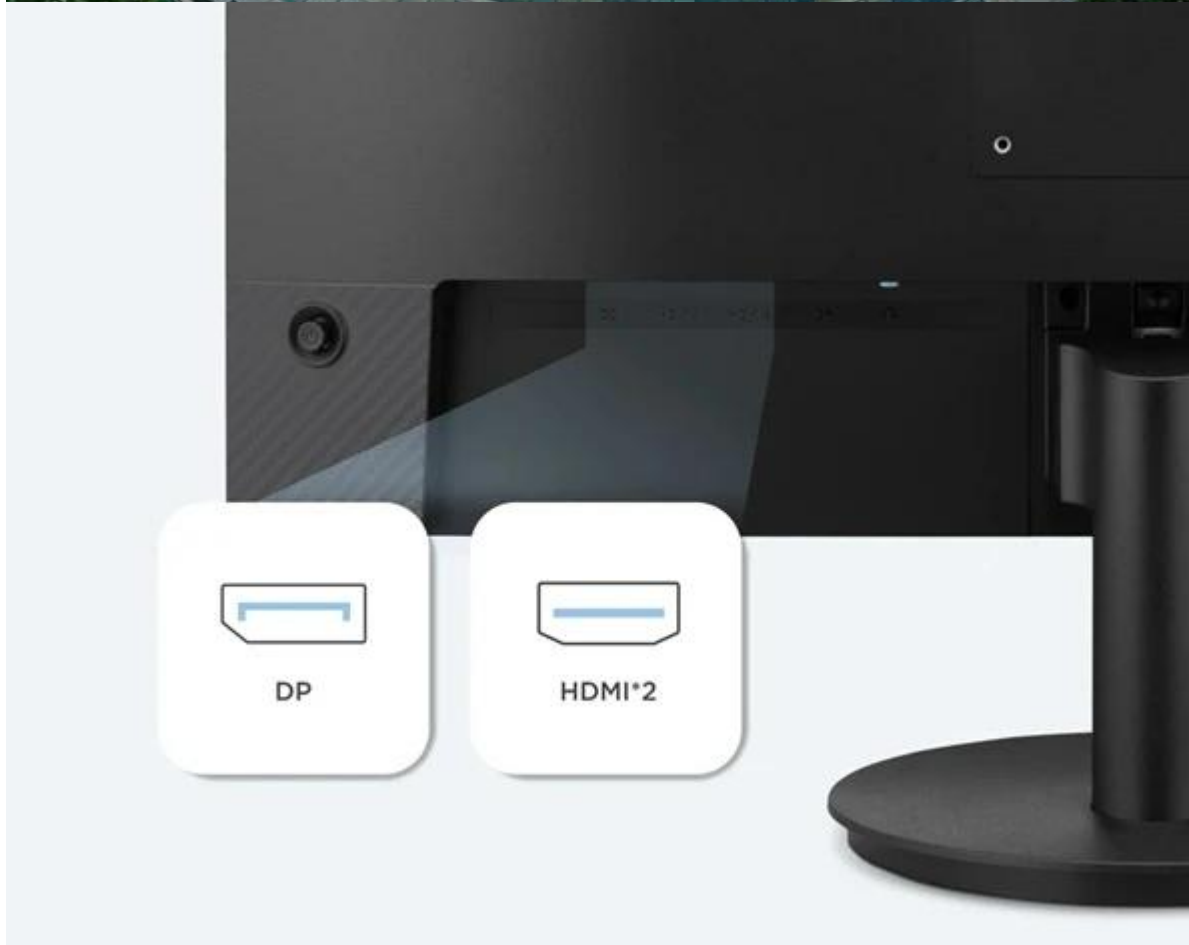

**Popis****ViewSonic VA2708-2K-HD-2 - monitor pro každodenní práci i zábavu a PC**

Monitor ViewSonic VA2708-2K-HD-2 přináší kvalitní QHD zobrazení na **velké ploše 27 palců**. Poskytuje tak komfortní prostor pro práci s tabulkami, dokumenty, aplikacemi i sledování multimediálního obsahu. Tento model je vhodný pro náročné i domácí uživatele díky ostrému **Quad HD rozlišení**, ergonomii a pokročilým technologiím.

Díky QHD rozlišení produkuje **ostrý obraz s vyšší mírou detailů** než klasické Full HD. **Monitor ViewSonic VA2708-2K-HD-2** je tak vhodný pro standardní kancelářské činnosti i grafické práce. Technologie **SuperClear IPS** panelu zajišťuje živé a bohaté barvy, které jsou díky širokým pozorovacím úhlům dobře viditelné i při pohledu ze stran.

Kombinace **Eye ProTech** s funkcí **Flicker-Free** snižuje intenzitu modrého světla a blikání displeje, takže vaši oči budou méně namáhané a unavené i po celodenním pracovním dnu u počítače. Mezi další přednosti patří podpora flexibilního připojení pomocí portů **HDMI** a **DisplayPort**. Díky tomu monitor **ViewSonic VA2708-2K-HD-2** připojíte k PC, notebooku, nebo třeba herní konzoli.

### Profesionální 27" QHD monitor s pokročilou IPS technologií pro náročné uživatele.

Monitor ViewSonic VA2708-2K-HD-2 představuje ideální řešení pro profesionální i domácí použití díky **27" SuperClear® IPS panelu** s vysokým rozlišením **QHD 2560 × 1440 px**. Technologie **Variable Refresh Rate** eliminuje trhání obrazu a snižuje zadržávání pro plynulý obraz při **75Hz obnovovací frekvenci**.