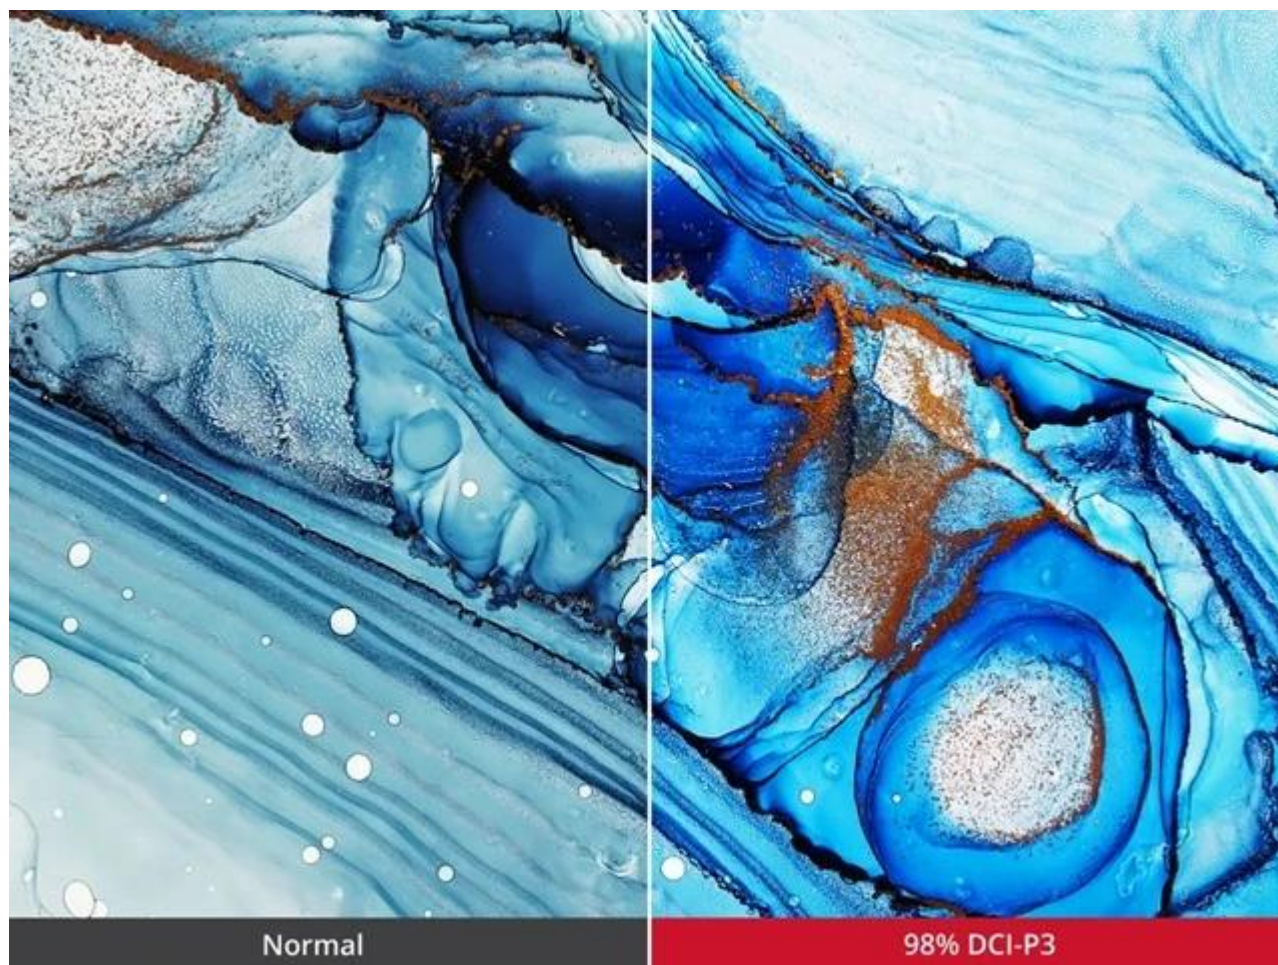

---

**Popis**

---

**ViewSonic VA3420C - prohnutý širokoúhlý displej pro maximální produktivitu**

**Prohnutý LED monitor ViewSonic VA3420C** pro firemní práci i domácí multimediální zábavu. **Velký displej s úhlopříčkou 34"** vám usnadní práci na projektech, činnost s více aplikacemi najednou i sledování multimediálního obsahu. Představuje ideální volbu pro tvorbu moderního pracoviště i multimediálního centra. **Monitor ViewSonic VA3420C** disponuje portem **USB typu C**, který představuje elegantní řešení pro přenos videa, zvuku, dat a výkonné 96W napájení jediným kabelem.

Výrazně tak zefektivní pracovní postupy a činnost s moderními notebooky. Displej produkuje obraz v **rozlišení UWQHD** na ultraširokoúhlé ploše, Díky tomu podporuje komfortní zážitky ze sledování s jasným a ostrým zobrazením. Současně tento široký poměr stran 21 : 9 přináší více místa na obrazovce než modely s poměrem stran 16 : 9, takže je ideální volbou pro **multitasking**.

## ViewSonic VA3420C

**Prohnutý** LED monitor s úhlopříčkou **34"** a UWQHD rozlišením **3440 × 1440** obrazových bodů. Disponuje jasem **300 cd/m<sup>2</sup>**, dobou odezvy **1 ms** a pokrytím **98 % DCI-P3** barevné palety. Použitím technologie **IPS** je dosaženo širokých pozorovacích úhlů **178° horizontálně** i vertikálně. Rychlá obnovovací frekvence **120 Hz** nabízí dokonale plynulé zobrazení scény. Pro připojení periferií jsou k dispozici **dva USB porty** a univerzální port **USB-C**, který kromě vysokorychlostního přenosu videa a dat umožňuje napájení připojených zařízení až do **96 W**. Potěší též vestavěné **stereo reproduktory** s celkovým výkonem **5 W**. Monitor je vybaven **výškově nastavitelným stojanem** a **VESA uchycením**.