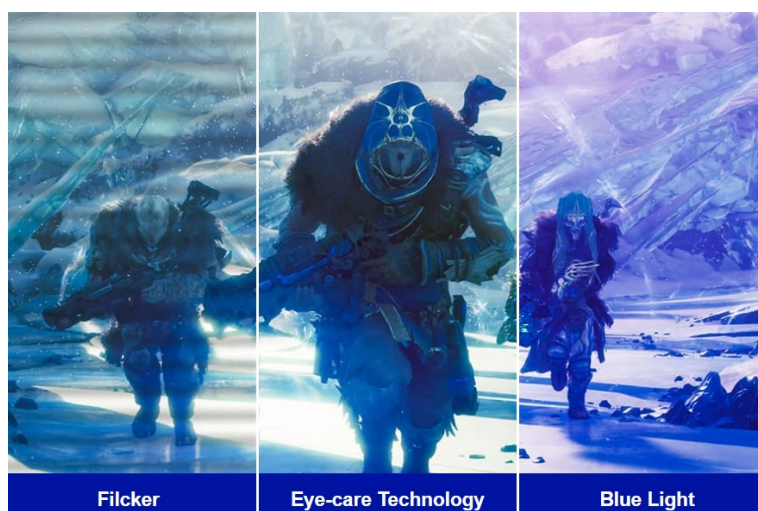

Popis

ViewSonic VX24G1-HD - čistá herní preciznost

Herní monitor ViewSonic VX24G1-HD na virtuálním bojišti nedělá žádné kompromisy. Disponuje **180Hz obnovovací frekvencí** a **1ms dobou odezvy**, díky čemuž vykresluje obraz hladce a bez zpoždění, takže nad soupeři budete mít vždy kousíček toho klíčového náskoku. **Full HD displej s úhlopříčkou 23,8"**, podporou HDR10 a **111% pokrytím sRGB barevné palety** zajistí živé a bohaté barvy.

Navíc díky **SuperClear IPS panelu** a jeho širokým pozorovacím úhlům si veškerý obsah dopřejete pohodlně a bez zkreslení i při pohledu ze stran. **Technologie VRR (Variable Refresh Rate)** upravuje obnovovací frekvenci obrazu s frekvencí grafického procesoru, čímž efektivně potlačuje sekání a trhání.

Akční scény, přestřelky, zběsilé závody a další gamingové zážitky si vychutnáte plynule a bez rušivých vizuálních artefaktů. Konektivita v podobě portů **HDMI** a **DisplayPort** umožní snadné připojení **monitoru ViewSonic VX24G1-HD** k moderním PC systémům a **herním konzolám**. Technologie **Eye ProTech** chrání vaše oči před modrým světlem a blikáním, takže si klidně můžete dát i několikahodinový herní maraton.

ViewSonic VX24G1-HD

Herní LED monitor s úhlopříčkou **23,8"** nabízí Full HD rozlišení **1920 × 1080** obrazových bodů a podporu **HDR10** zobrazení, které poskytuje vynikající kontrast a vysokou přesnost barev. Disponuje dobou odezvy **1 ms**, kontrastním poměrem **1000 : 1**, jasem **300 cd/m²** a **111% pokrytím sRGB** barevné palety. **Variabilní obnovovací frekvence (VRR)** až **180 Hz** zajistí intenzivní akci bez trhání, zadržávání nebo rozmazávání obrazu při pohybu. Příjemné jsou též pozorovací úhly **178°** horizontálně i vertikálně.