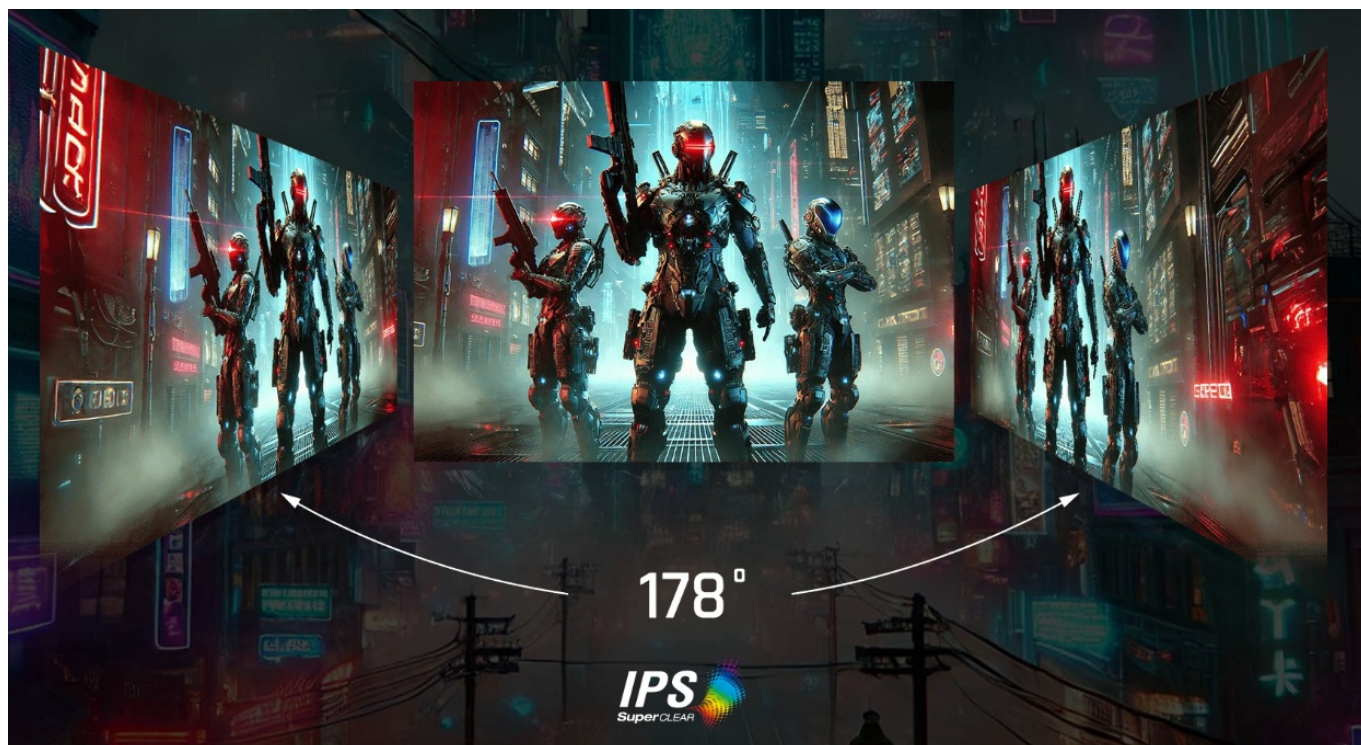

Popis

ViewSonic VX24G1-HD - čistá herní preciznost

Herní monitor ViewSonic VX24G1-HD na virtuálním bojišti nedělá žádné kompromisy. Disponuje **180Hz obnovovací frekvencí** a **1ms dobou odezvy**, díky čemuž vykresluje obraz hladce a bez zpoždění, takže nad soupeři budete mít vždy kousíček toho klíčového náskoku. **Full HD displej s úhlopříčkou 23,8"**, podporou HDR10 a **111% pokrytím sRGB barevné palety** zajistí živé a bohaté barvy.

Navíc díky **SuperClear IPS panelu** a jeho širokým pozorovacím úhlům si veškerý obsah dopřejete pohodlně a bez zkreslení i při pohledu ze stran. **Technologie VRR (Variable Refresh Rate)** upravuje obnovovací frekvenci obrazu s frekvencí grafického procesoru, čímž efektivně potlačuje sekání a trhání.

ViewSonic VX24G1-HD

Herní LED monitor s úhlopříčkou **23,8"** nabízí Full HD rozlišení **1920 × 1080** obrazových bodů a podporu **HDR10** zobrazení, které poskytuje vynikající kontrast a vysokou přesnost barev. Disponuje dobou odezvy **1 ms**, kontrastním poměrem **1000 : 1**, jasem **300 cd/m²** a **111% pokrytím sRGB** barevné palety. **Variabilní obnovovací frekvence (VRR)** až **180 Hz** zajistí intenzivní akci bez trhání, zadržávání nebo rozmazávání obrazu při pohybu. Příjemné jsou též pozorovací úhly **178°** horizontálně i vertikálně.

Součástí balení je DisplayPort kabel.

ZÁKLADNÍ SPECIFIKACE

Typ panelu: IPS

Úhlopříčka: 23,8"

Poměr stran: 16 : 9

Rozlišení: 1920 × 1080

Kontrastní poměr: 1000 : 1

Doba odezvy: 1 ms