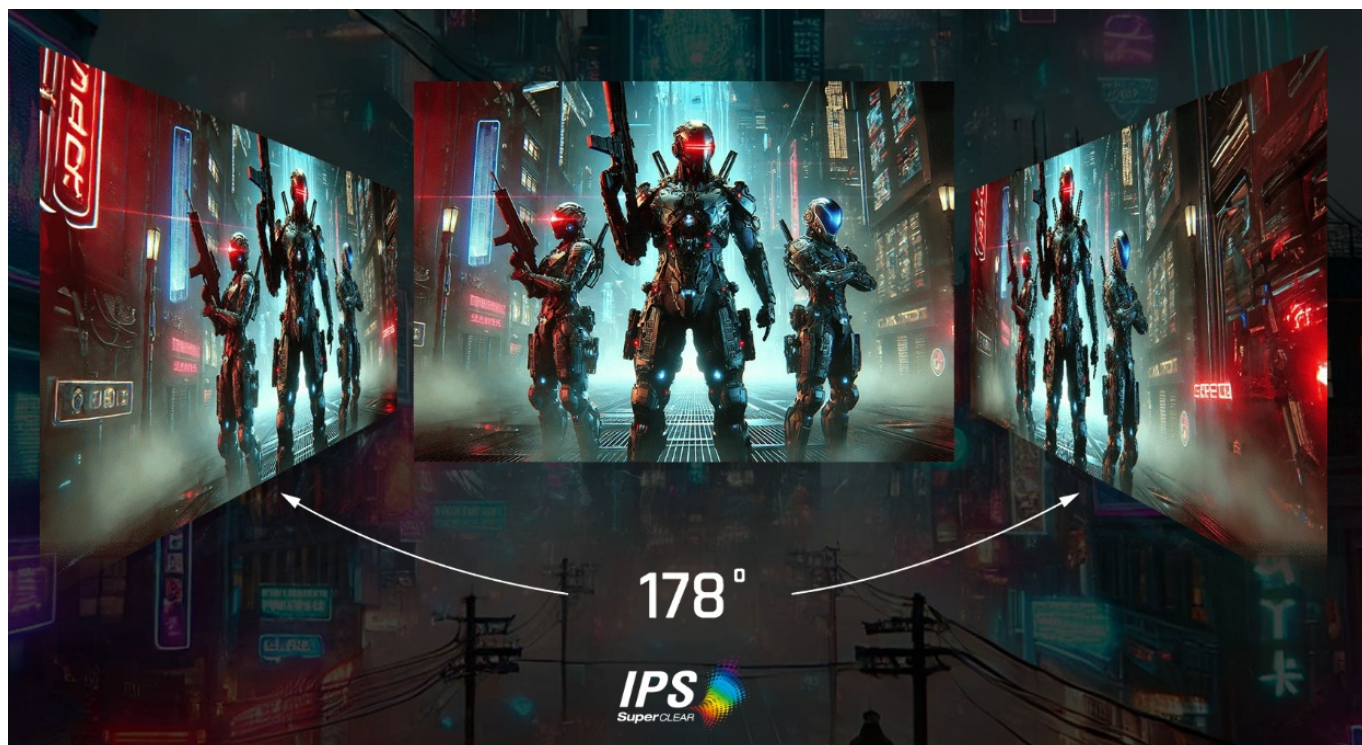

Herní monitor ViewSonic VX27G1-HD na virtuálním bojišti nedělá žádné kompromisy. Disponuje **180Hz obnovovací frekvencí** a **1ms dobou odezvy**, díky čemuž vykresluje obraz hladce a bez zpoždění, takže nad soupeři budete mít vždy kousíček toho klíčového náskoku. **Full HD displej s úhlopříčkou 27"**, podporou HDR10 a **113% pokrytím sRGB barevné palety** zajistí živé a bohaté barvy.

Navíc díky **SuperClear IPS panelu** a jeho širokým pozorovacím úhlům si veškerý obsah dopřejete pohodlně a bez zkreslení i při pohledu ze stran. **Technologie VRR (Variable Refresh Rate)** upravuje obnovovací frekvenci obrazu s frekvencí grafického procesoru, čímž efektivně potlačuje sekání a trhání.

ViewSonic VX27G1-HD

Herní LED monitor s úhlopříčkou **27"** nabízí Full HD rozlišení **1920 × 1080** obrazových bodů a podporu **HDR10** zobrazení, které poskytuje vynikající kontrast a vysokou přesnost barev. Disponuje dobou odezvy **1 ms**, kontrastním poměrem **1000 : 1**, jasem **300 cd/m²** a **113% pokrytím sRGB** barevné palety. **Variabilní obnovovací frekvence (VRR)** až **180 Hz** zajistí intenzivní akci bez trhání, zadržávání nebo rozmazávání obrazu při pohybu. Příjemné jsou též pozorovací úhly **178°** horizontálně i vertikálně.

Součástí balení je DisplayPort kabel.

ZÁKLADNÍ SPECIFIKACE

Typ panelu: IPS

Úhlopříčka: 27"

Poměr stran: 16 : 9

Rozlišení: 1920 × 1080

Kontrastní poměr: 1000 : 1

Doba odezvy: 1 ms