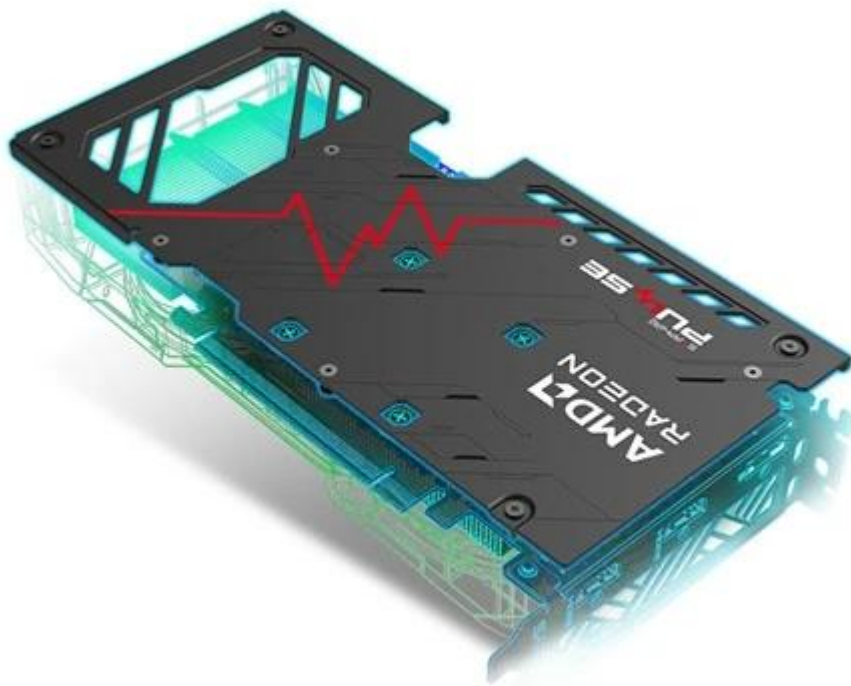

SAPPHIRE RADEON PULSE RX 9060 XT GAMING OC 8GB

Cena celkem:	10 663 Kč (bez DPH: 8 812 Kč)
Běžná cena:	11 729 Kč
Ušetříte:	1 066 Kč
Kód zboží:	VGASAP1060
Part No.:	11350-04-20G
Záruka:	36 měs.
Stav:	Nové zboží

Popis

Sapphire Radeon PULSE RX 9060 XT GAMING OC - grafika bez kompromisů

S **grafickou kartou Sapphire Radeon PULSE RX 9060 XT GAMING OC** navštívíte herní světy ve vysokém rozlišení a detailech a odvedete pořádný kus práce na svých vizuálních projektech. Je určena do moderních PC sestav, které se zaměřují jak na gamingové zážitky, tak profesionální grafickou práci. Držte se pevně za opěrky své židle, tahle grafika vás ohromí.

Grafickou kartu pohání **architektura AMD RDNA 4**, která ve spojení s **8 GB paměti typu GDDR6** podporuje špičkový výkon a rychlost. Můžete se tak rozloučit s prodlevami nebo sekaným vykreslováním grafiky během hraní. Hrát, tvořit, editovat, streamovat budete výhradně jen ve vysokém rozlišení. **Grafická karta Sapphire Radeon PULSE RX 9060 XT GAMING OC** přichází s pokročilým **systemem chlazení s volným průtokem a dvojicí ventilátorů**. Proudění vzduchu tímto způsobem snižuje turbulence, efektivně odvádí teplo a zajišťuje konzistentní výkon po celou dobu chodu.

Ventilátory AeroCurve Fan Blade se vyznačují vylepšeným designem pro snížení tření a zvýšení otáček při zachování nízké hladiny hluku. Tato konstrukce tak zajistí lepší proudění vzduchu a účinnost chlazení v náročných provozních scénářích. Design se **zadní kovovou deskou** zvyšuje ochranu proti nechtěnému ohýbání a poškození. Současně pomáhá také s chlazením grafické karty.