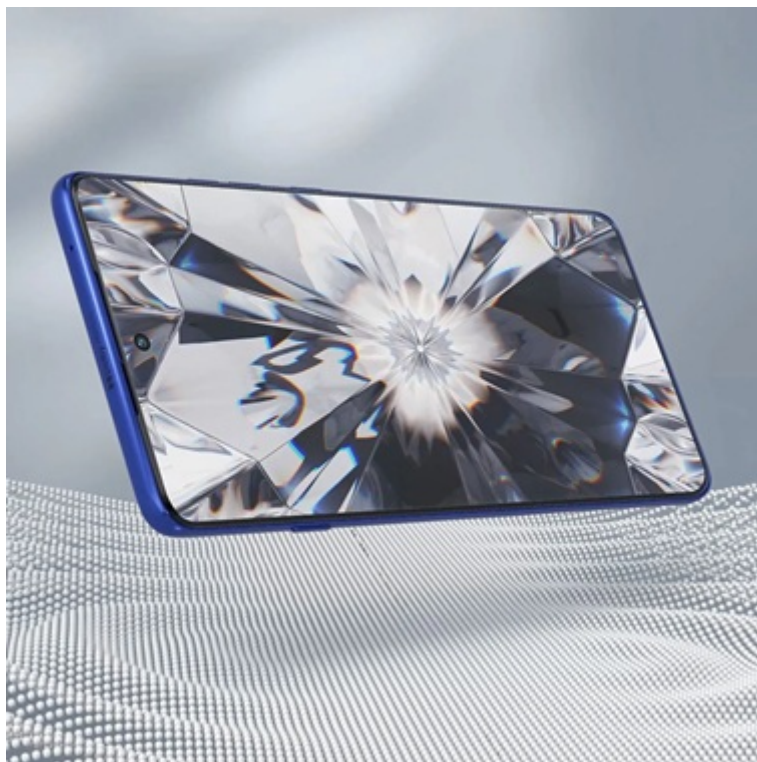

MOBMOT1169

Part No.:

PB7X0010PL

Záruka:

24 měs.

Stav:

Nové zboží

**Popis****Motorola EDGE 60 Pro - výkonný smartphone s funkcemi, které vám usnadní život**

**Motorola EDGE 60 Pro** představuje výkonný, elegantní a výbavou našlapaný smartphone, který je určen pro každodenní život i rozmanitou zábavu s multimédií. Baterie s obří **kapacitou 6000 mAh** podporuje dlouhou výdrž na jedno nabití. Nenechá vás ve štychu, ať už potřebujete telefonovat, chatovat, hrát hry nebo třeba streamovat živé vysílání. A když už se baterka nebezpečně blíží nule, podporuje **ultra rychlé 90W napájení Turbo Power**, které vás během chvilky zase vrátí do plné akce.

## Profesionální fotky a videa

**Smartphone Motorola EDGE 60 Pro** má **trojitý zadní fotoaparát i přední kameru**. Hlavní snímač **Sony LYTIA 700C** s rozlišením 50 Mpx zachytí každý detail a pořídí skvělé snímky bez ohledu na prostředí. S celou soustavou můžete fotografovat rozsáhlé **krajiny**, **portréty s rozmanitými efekty** a jakékoli další objekty.