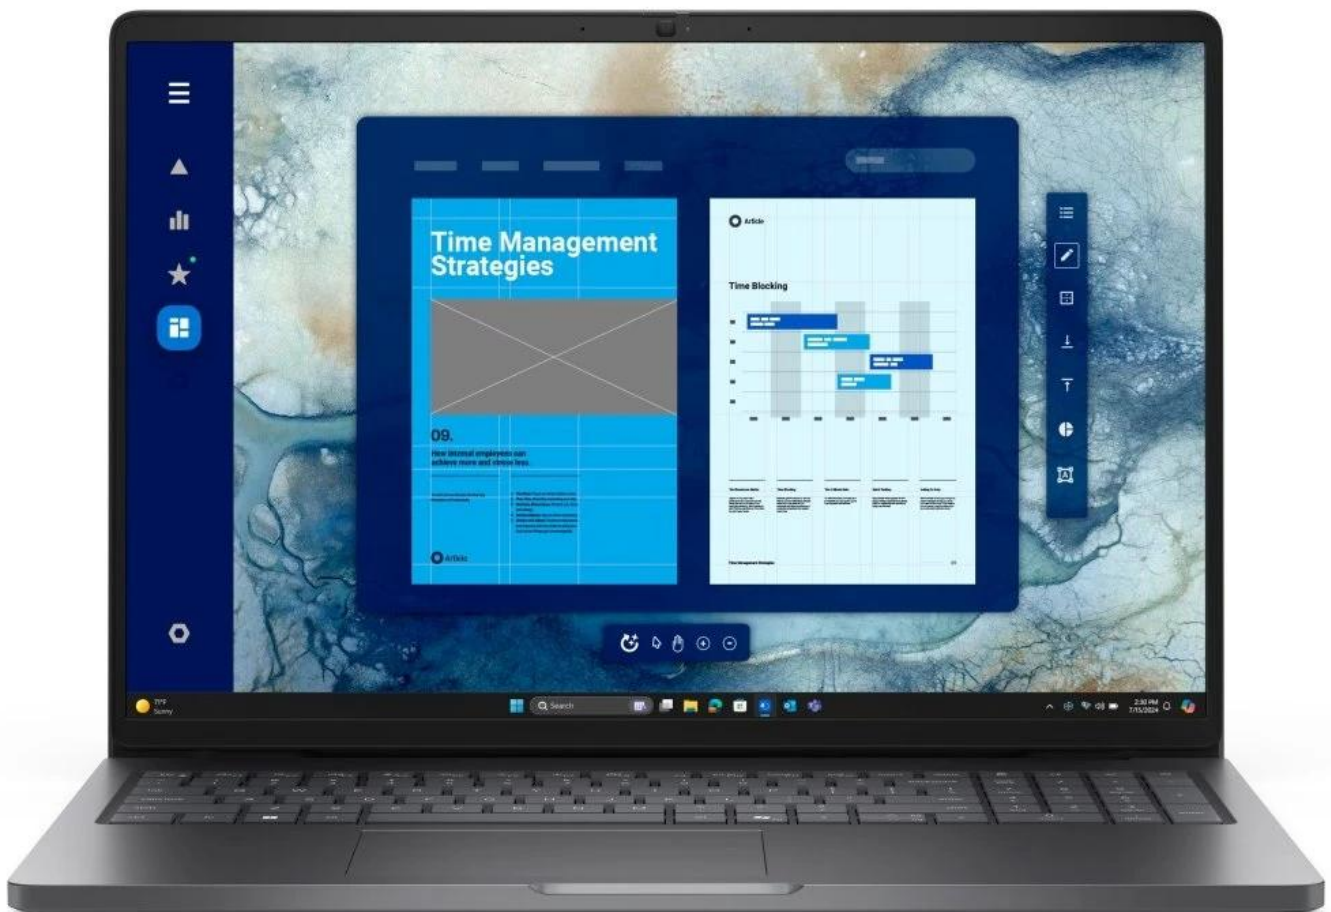

**Popis****Dell Pro 16 PC16250 - připraveni na moderní AI?**

**Notebook Dell Pro 16 PC16250** je spolehlivý pracant, se kterým ke svým projektům a úkolům přidáte také špetku originality umělé inteligence. Tento model je vybaven **procesorem Intel Core 5 120U**, který zvládne všechny PC činnosti moderní doby. CPU spolu s **nadstandardní 16GB RAM DDR5** zajistí spolehlivý provoz toho nejnáročnějšího softwaru i multitasking a postará se nejen o práci, ale také zábavu.

**Displej s úhlopříčkou 16 palců** nabízí plochu pro komfortní zobrazení aplikací, tabulek, dokumentů a samozřejmě digitálních multimédií. **Full HD+ rozlišení** produkuje jasný a ostrý obraz, který je dokonale čitelný i díky antireflexní úpravě.

## **Microsoft Copilot - váš tvůrčí asistent**

Jednoduchý a snadno použitelný **AI nástroj Copilot** vám pomůže s každým úkolem. Tato **umělá inteligence** dokáže zpracovat velké množství informací a vytvořit vstupní podklady, rešerše, celý projekt nebo jen jeho část, a spoustu dalšího. Stiskem jediné klávesy na klávesnici spustíte pomocníka, který vám vždy přijde na pomoc, ať už hledáte informaci, inspiraci nebo návrh řešení. Co umí? Odpovídat na otázky, **psát, tvořit obrázky a generovat** další obsah podle toho, co si přejete.

procesorem **Intel® Core™ 5 120U** s maximálním taktem až 5,0 GHz. Nabízí velkorysý **16" Full HD+ displej** s rozlišením 1920 × 1200 pixelů, antireflexní úpravou a jasem 300 nitů, který poskytuje o 10 % větší zobrazovací plochu díky poměru stran 16 : 10.