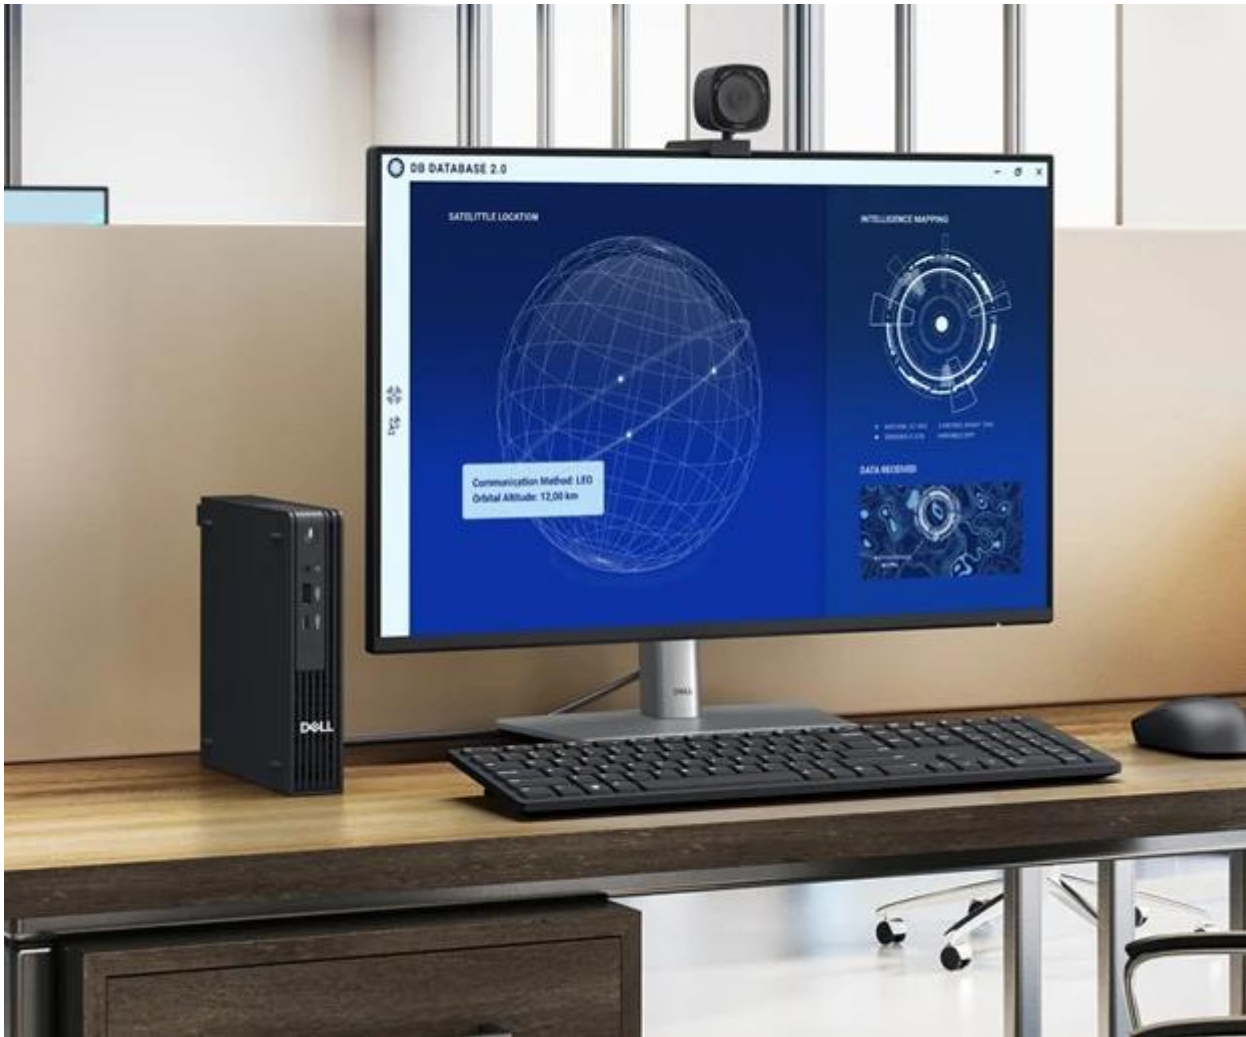

DELL PRO MICRO QCM1250

Cena celkem:	23 333 Kč (bez DPH: 19 283 Kč)
Běžná cena:	25 666 Kč
Ušetříte:	2 333 Kč
Kód zboží:	PCD187340
Part No.:	2W7D1
Záruka:	36 měs.
Stav:	Nové zboží

Popis

Dell Pro Micro QCM1250 - moderní kancelář v miniaturním provedení

Stolní počítač Dell Pro Micro QCM1250 představuje výkonné a prostorově úsporné řešení pro vaši kancelář. Tento model je ideální pro rychlé a efektivní plnění firemních úkolů a dalších pracovních povinností. **Desktop Dell Pro Micro QCM1250** je osazen **procesorem Intel Core i5 čtrnácté generace**, který je určen pro náročnější kancelářské nebo multimediální úlohy. Zvládne každodenní provoz podnikových aplikací, domácí multimediální zábavu a ve spojení s nadstandardní **16GB RAM DDR5** také **multitasking**.

Pro ukládání dat je připravena **SSD jednotka s kapacitou 512 GB**. Kromě úložného prostoru podpoří také rychlé načítání softwaru a celého systému. Počítač je vyveden v **kompaktním designu**, díky čemuž šetří místo na pracovním stole. I přes své rozměry nabízí **základní porty** pro připojení nejdůležitějších periferií.

Dell Pro Micro QCM1250

Kompaktní firemní desktop s výkonným procesorem Intel Core i5 v minimalistickém provedení.

Dell Pro Micro představuje ideální řešení pro moderní pracoviště, kde je kladen důraz na úsporu prostoru bez kompromisů ve výkonu. Tento mini počítač je vybaven **procesorem Intel® Core™ i5-14500T** 14. generace se 14 jádry a maximálním taktem až **4,8 GHz**, který zajišťuje plynulý chod všech běžných kancelářských aplikací.