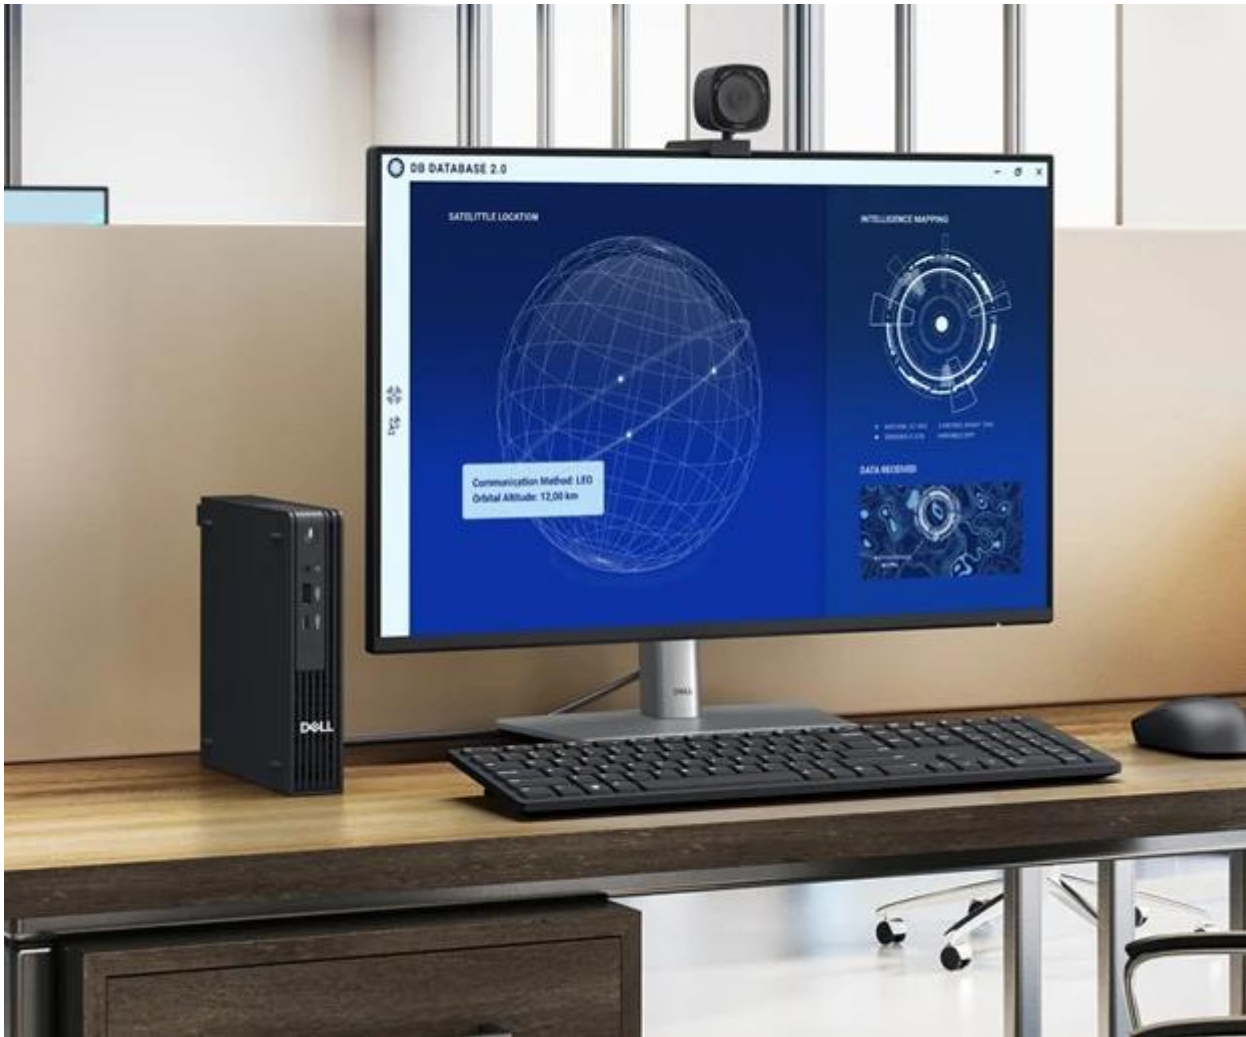

Popis

Dell Pro Micro QCM1250 - moderní kancelář v miniaturním provedení

Stolní počítač Dell Pro Micro QCM1250 představuje výkonné a prostorově úsporné řešení pro vaši kancelář. Tento model je ideální pro rychlé a efektivní plnění firemních úkolů a dalších pracovních povinností. **Desktop Dell Pro Micro QCM1250** je osazen **procesorem Intel Core Ultra 5 235T**, který je určen pro náročnější kancelářské nebo multimediální úlohy. Zvládne každodenní provoz podnikových aplikací, domácí multimediální zábavu a ve spojení s **8GB RAM DDR5** také **multitasking**.

Pro ukládání dat je připravena **SSD jednotka s kapacitou 512 GB**. Kromě úložného prostoru podpoří také rychlé načítání softwaru a celého systému. Počítač je vyveden v **kompaktním designu**, díky čemuž šetří místo na pracovním stole. I přes své rozměry nabízí **základní porty** pro připojení nejdůležitějších periferií.

Dell Pro Micro QCM1250

Kompaktní firemní desktop s výkonným procesorem Ultra 5 235T v minimalistickém provedení.

Dell Pro Micro představuje ideální řešení pro moderní pracoviště, kde je kladen důraz na úsporu prostoru bez kompromisů ve výkonu. Tento mini počítač je vybaven procesorem **Intel® Core™ Ultra 5 235T**, který disponuje 14 jádry a NPU jednotkou s výkonem 13 TOPS pro urychlení úloh umělé inteligence.

S **8 GB DDR5 paměti** s rychlostí až 5600 MT/s a **512GB SSD diskem** nabízí plynulý chod operačního systému **Windows 11 Pro** a dostatek prostoru pro vaše pracovní soubory. Počítač je navíc vybaven modulem **TPM** pro zvýšenou bezpečnost a ochranu dat.