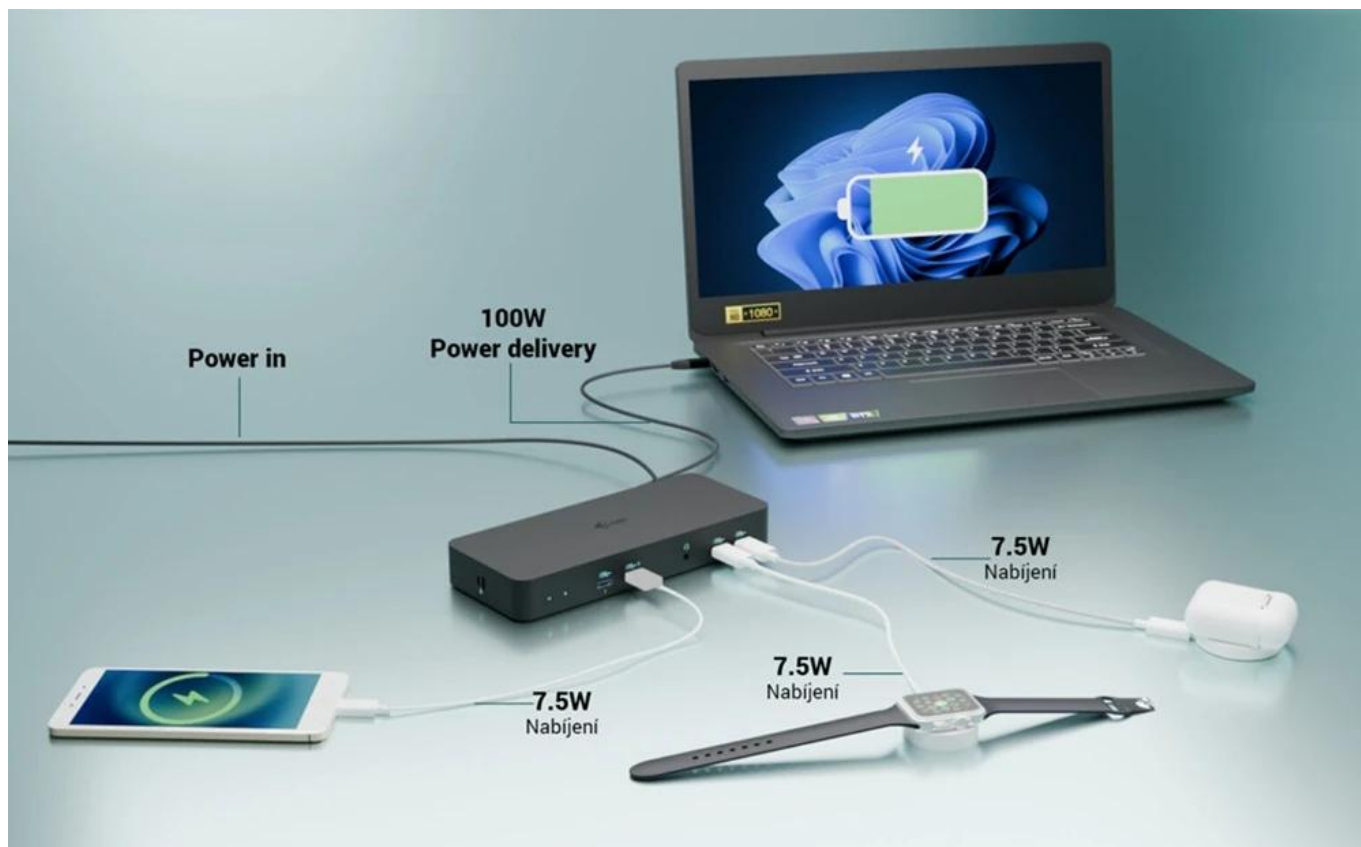

### Dokovací stanice pro profesionály i-tec USB-C Intelligent

**Dokovací stanice i-tec USB-C Intelligent**, se kterou zavládne na vašem pracovišti řád a pořádek. Díky rozhraní USB-C je kompatibilní se všemi moderními notebooky vybavenými **porty USB-C, USB4 nebo Thunderbolt 3/4/5**. Umožní vám připojit **až trojici externích monitorů**, takže pracovní plocha dosáhne impozantních rozměrů. Jeden monitor na tabulky, druhý na aplikace a třetí na přehrávání multimédií nebo videohovory? Žádný problém. **Inteligentní gigabitový Ethernet RJ-45** umožní rychlé a stabilní připojení k internetu, takže dění na internetu nebo síťové funkce máte pod kontrolou. Dále nabízí také podporu vzdálené správy, čili IT administrátoři spravovat **dok i-tec USB-C Intelligent** odkudkoliv.

## I-TEC USB-C Intelligent Triple Display Docking Station

**Výkonná dokovací stanice s podporou až tří externích monitorů s možností plnohodnotné vzdálené správy.**

Tato pokročilá dokovací stanice představuje revoluci v dokovacích technologiích díky integrovaným funkcím vzdálené správy. S dedikovaným LAN portem mohou IT administrátoři spravovat dok odkudkoliv - dokonce až na úroveň jednotlivých portů. Software pro vzdálenou správu je dostupný jako volitelné rozšíření, prodává se samostatně. Správa funguje i bez připojení k hostitelskému zařízení, stačí pouze napájení a připojení k firemní síti.