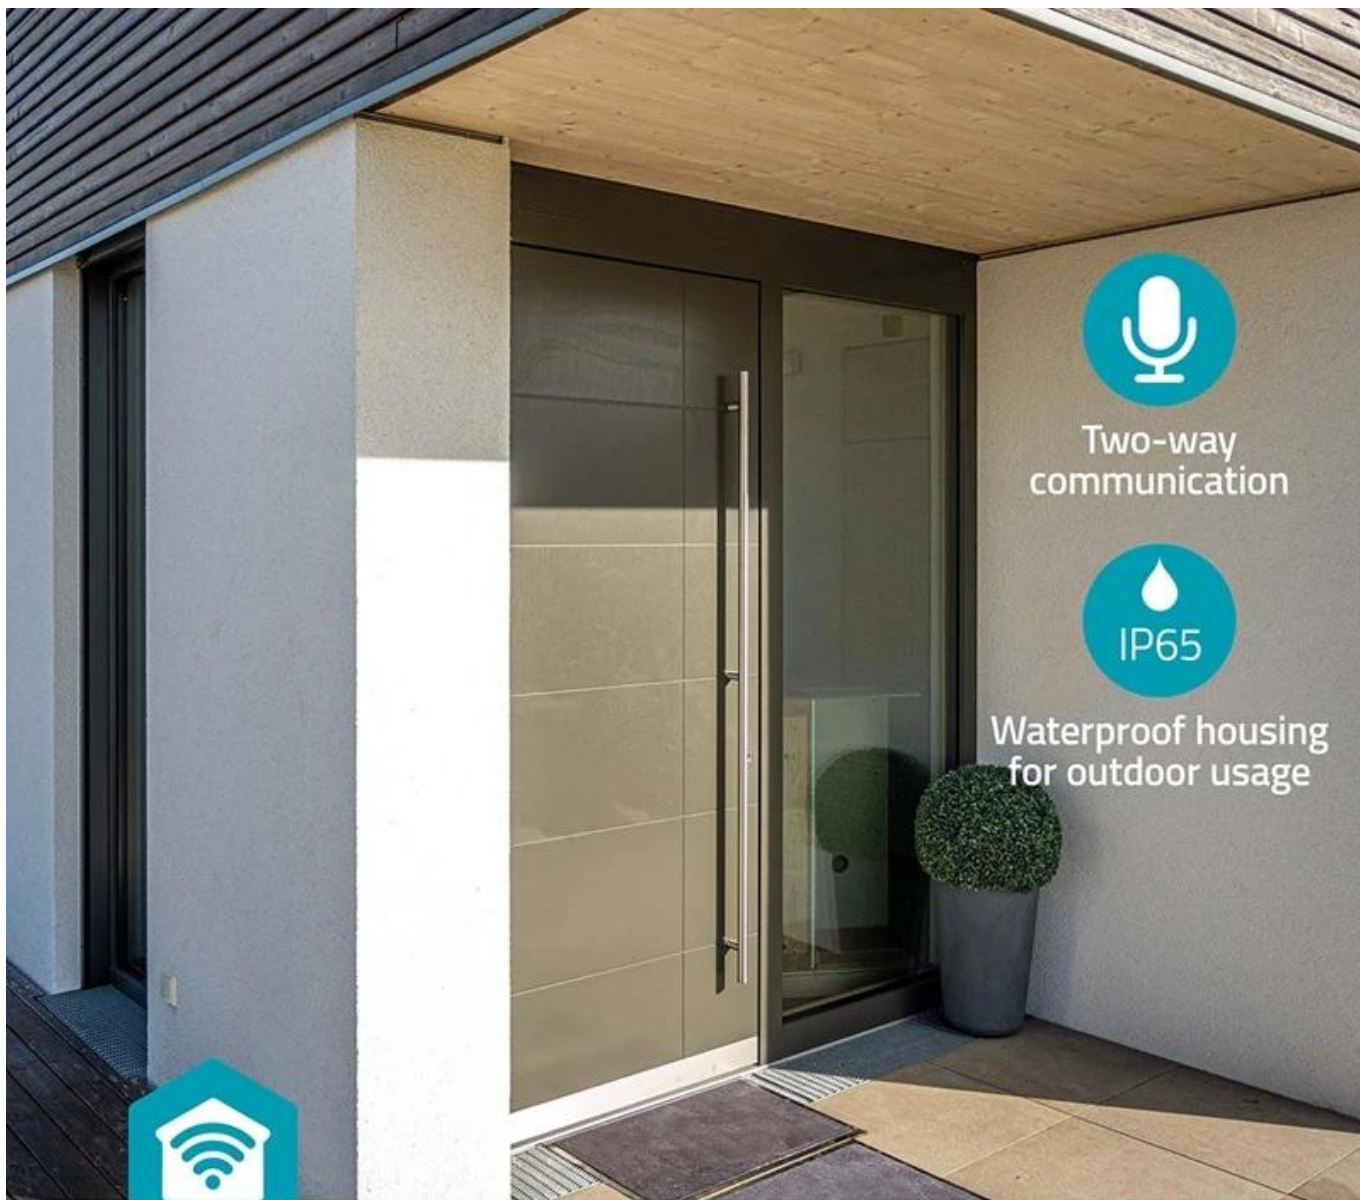

Bezpečnostní kamera Nedis WIFICO14CWT kompaktních rozměrů, která je určena pro ochranu domu, bytu, chaty, garáže nebo třeba zahrady. Představuje ideální volbu pro uživatele, kteří chtějí do své chytré domácnosti zapojit také prvek zabezpečení a jejich systém je kompatibilní s **Google Home a Amazon Alexa**. Je vhodná pro jednočlenné domácnosti, rodiny s dětmi nebo třeba domácnosti se seniory.

Nedis SmartLife

Wi-Fi

App control

Captures precise details
beyond Full HD

Infrared and full colour
night vision

Kamera Nedis WIFICO14CWT disponuje **vysokým rozlišením 3 Mpx** a umožňuje nepřetržitý dohled nad prostorem. Podporuje **barevné noční vidění s nastavitelnými bílými LED diodami** i standardní infračervené **noční vidění s dosahem až 10 metrů**. Díky tomu je zajištěna perfektní viditelnost za slabého osvětlení i za úplné tmy. **Pokročilý systém pro detekci osob** i přizpůsobitelné zóny pohybu efektivně zamezují falešným poplachům a snímají jen takové dění, které je důležité.

Two-way
communication

Waterproof housing
for outdoor usage

Nedis SmartLife

Součástí venkovní kamery **Nedis WIFICO14CWT** je rovněž **zabudovaný mikrofon a reproduktor** pro obousměrnou komunikaci, abyste mohli mluvit s pošťákem, kurýrem nebo třeba sousedem odvedle. Samozřejmostí je **voděodolná konstrukce dle stupně krytí I65**, která umožní provoz kamery ve venkovním prostředí a za každého počasí.

Nedis WIFICO14CWT

Kompaktní bezpečnostní kamera s vysokým rozlišením 3 Mpx pro nepřetržitý dohled nad vaším domovem.

Nedis Wi-Fi SmartLife kamera představuje pokročilé řešení pro zabezpečení vašeho domova, které kombinuje moderní technologie s jednoduchou integrací. Díky **rozlišení 3 Mpx (1296p)** zachytí každý detail s vyšší přesností než standardní Full HD kamery. Kompaktní provedení s průměrem pouhých **60 mm** a magnetickou základnou umožňuje snadné umístění kamery prakticky kamkoliv.