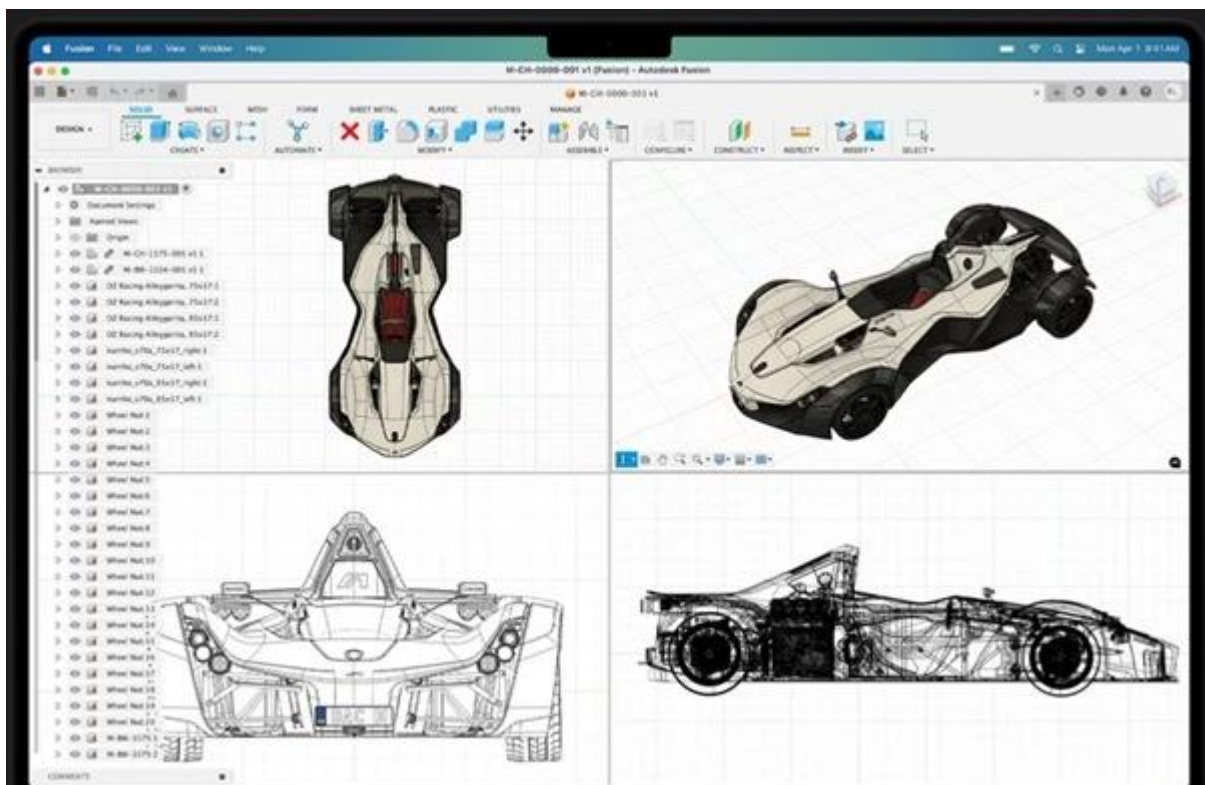

## Popis

## Apple MacBook Pro 16 - vezme z gruntu každý projekt na velkém displeji

Apple MacBook Pro 16 reflektuje všechny požadavky profesionálů. Nová generace špičkového přenosného zařízení drží krok s moderní dobou. Základem výkonu je 14jádrový procesor Apple M4 Pro, který představuje další skok na poli notebooků Apple. Je vyroben moderní technologií a ve spojení s vyspělou architekturou GPU produkuje vyšší výkon při plnění náročných úkolů a velkých projektů. O vizuální výkon se stará grafická karta Apple GPU s 20 jádry. Dynamická mezipaměť svižně reaguje na aktuální výpočetní procesy a optimalizuje výkon GPU při všestranném použití. Uplatní se při činnosti s profi aplikacemi a dalším softwarem, samozřejmostí je také editace nebo hraní her.

## Koukejte na obsah optikou Retiny

Liquid Retina XDR displej disponuje úhlopříčkou 16,2" a nabízí velkou plochu pro sledování obsahu. Extrémní dynamický rozsah (XDR) zafixuje váš zrak mimořádnou reprodukcí detailů, světlých tónů i tmavých oblastí. Produkuje přesné barvy a díky podpoře ProMotion je vhodný pro profesionální zaměření.

## Periferie všech typů, připojte se

Apple MacBook Pro 16 obsahuje bohatou nabídku portů pro připojení rozličného příslušenství a flexibilní pracovní činnost. Umožní vám připojit vysokorychlostní periferie, monitory, paměťové karty apod. Univerzálnost podporuje také dostupná vybavení v čele s 12Mpx Center Stage webkamerou. On-line komunikace doplňuje také trojice mikrofonů a k ozvučení poslouží rovnou 6 reproduktorů. Samozřejmě je přítomen již tradiční Touch ID pro zabezpečení otiskem prstu nebo Force Touch trackpad.