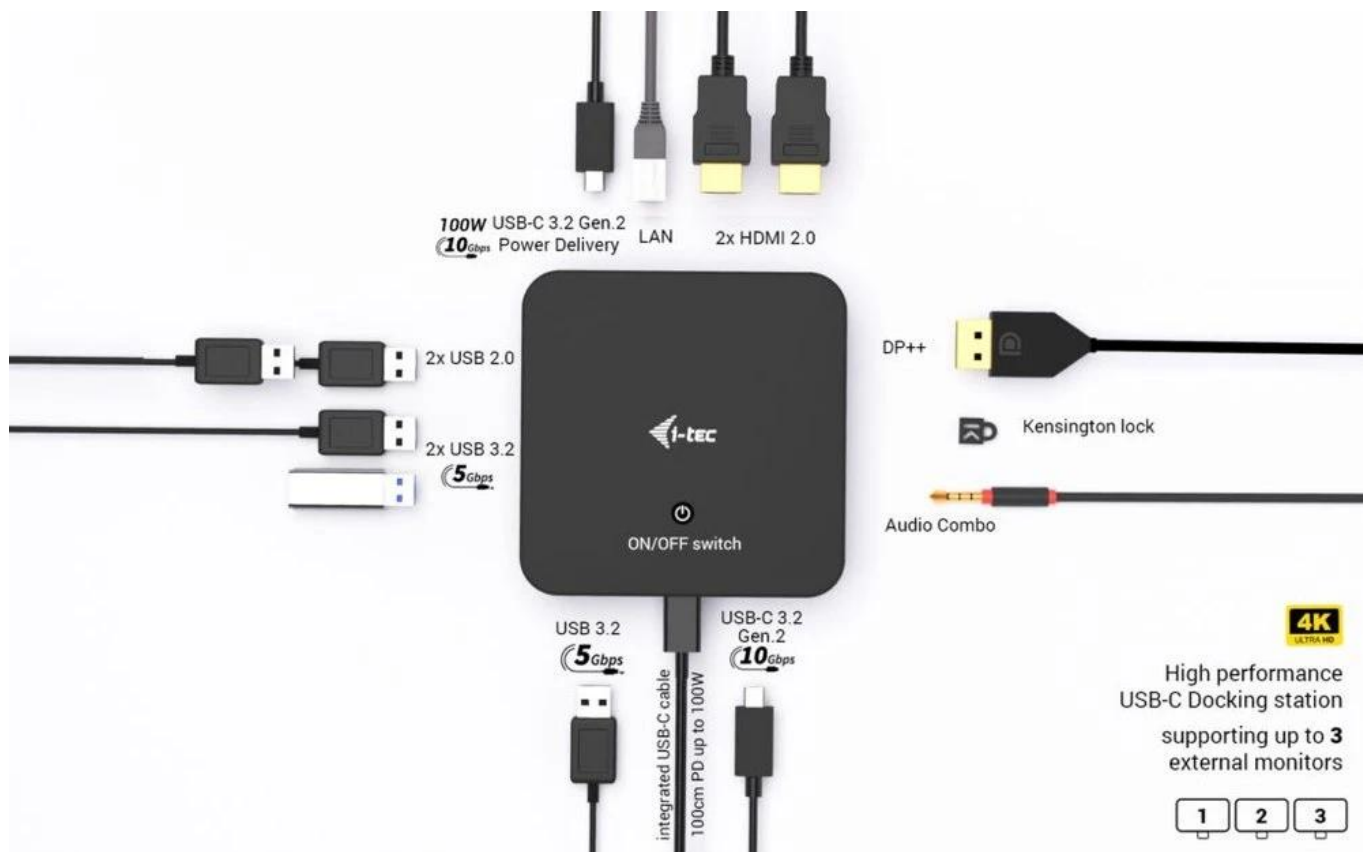

## I-TEC USB-C DP DUAL HDMI DOCK 100W

Cena celkem:	<b>3 752 Kč</b> <b>(bez DPH: 3 101 Kč)</b>
Běžná cena:	<b>4 127 Kč</b>
Ušetříte:	<b>375 Kč</b>
Kód zboží:	DOCTEC0105
Part No.:	C31TRIPLEVIDEODPPRO
Záruka:	24 měs.
Stav:	Nové zboží

### I-TEC USB-C DP Dual HDMI Dock - multimedialní centrum na vašem stole

**Dokovací stanice I-TEC USB-C DP Dual HDMI** dostane vaši digitální kancelář na novou úroveň. Toto **kompaktní zařízení** je našlapané konektory, které využijete každý den ve firemní kanceláři nebo na home office. Umožní vám prakticky a jednoduše připojit všechny periferie, na které si vzpomenete. Pro připojení dokovací stanice I-TEC slouží **kabel s konektorem USB-C** a je kompatibilní s celou řadou moderních přístrojů. **I-TEC USB-C DP Dual HDMI Dock** podporuje připojení **až 3 externích monitorů s rozlišením 4K nebo jednoho monitoru s dechberoucím rozlišením 5K/60 Hz**. Výrazně tak rozšiřuje pracovní plochu a je vhodný pro grafickou práci, analytiku a všechny činnosti náročné na detailní zobrazení.

**Technologie Power Delivery s výkonem až 100 W** s přehledem nabije výkonný tablet nebo notebook. Kromě HDMI je dokovací stanice I-TEC USB-C DP Dual HDMI Dock vybavena **6 porty USB** (3x USB 3.0, 2x USB 2.0, a 1x USB-C 3.2 Gen2). Díky tomu pohodlně připojíte myš, klávesnici, externí disk a další potřebné periferie. Nechybí ani **Gigabit Ethernet RJ-45** pro spolehlivé připojení k internetu a rychlé surfování bez kompromisů. Pro sluchátka nebo reproduktory je k dispozici **kombinovaný audio port** s 3,5mm konektorem.