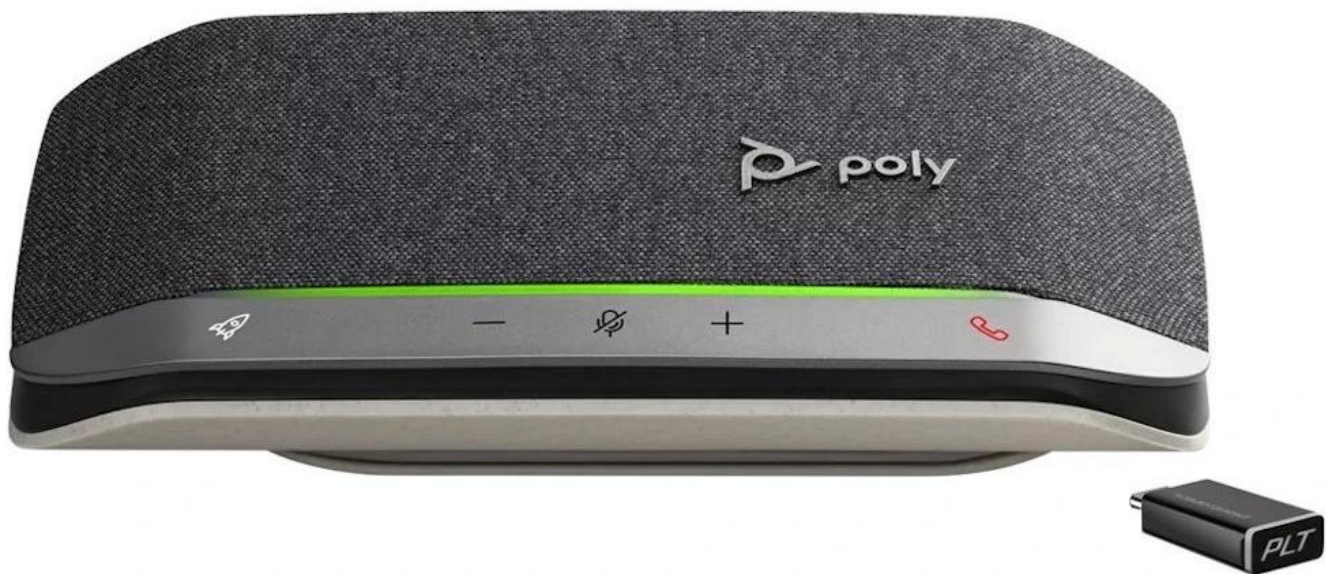

**Kompaktní reproduktor Poly Sync 20+ MS**, který vykouzlí velké konference. Tento model je stvořen pro on-line schůzky, ať už se konají v kanceláři, domácnosti nebo na akademické půdě. Disponuje **trojicí mikrofonů**, které zajistí přesnou reprodukci a okolní chaos nechají za sebou. **Duplexní zvuk** si poradí v situaci, kdy dva uživatelé mluví zároveň.

Pro připojení slouží **bezdrátová technologie Bluetooth** (adaptér BT700), případně konektor **USB-C**. Díky tomu je reproduktor Poly Sync 20+ MS kompatibilní s moderními notebooky nebo smartphony. Mezi další přednosti patří dlouhá výdrž baterie, která čítá **až 20 hodin provozu**. Když už je řeč o baterii, **Poly Sync 20+ MS** se uplatní také jako **powerbanka** a umožní vám v kritické chvíli nabít váš telefon. Díky **certifikaci MS Teams** se jednoduše integruje do systémů využívajících tuto komunikační platformu.

### Přenosný konferenční reproduktor s kvalitou zvuku jako v zasedací místnosti a certifikací pro Microsoft Teams.

Poly Sync 20+ je kompaktní a výkonný speakerphone navržený pro profesionální videokonference i osobní použití. Díky pokročilé technologii **tří směrových mikrofonů** a potlačení okolního hluku zajišťuje, že budete vždy slyšet a budete slyšeni. S podporou **full-duplex** audia umožňuje přirozené obousměrné konverzace bez přerušování.

- Certifikace Microsoft Teams s dedikovaným tlačítkem pro rychlý přístup k funkcím Teams
- Systém tří směrových mikrofonů efektivně potlačuje okolní hluk a ruchy
- Full-duplex audio umožňuje přirozené obousměrné konverzace bez přerušování
- Výdrž baterie až 20 hodin zajišťuje celodenní provoz na jedno nabití
- Možnost nabíjení smartphonu přes integrovaný USB-A port
- Bluetooth 5.1 s podporou až 10 spárovaných zařízení
- Programovatelné funkční tlačítko pro přizpůsobení vašim potřebám
- Světelná lišta pro jasnou indikaci stavu hovoru i na dálku
- Odolnost podle IP64 proti prachu a stříkající vodě
- Součástí balení je cestovní pouzdro a BT700 Bluetooth USB adaptér