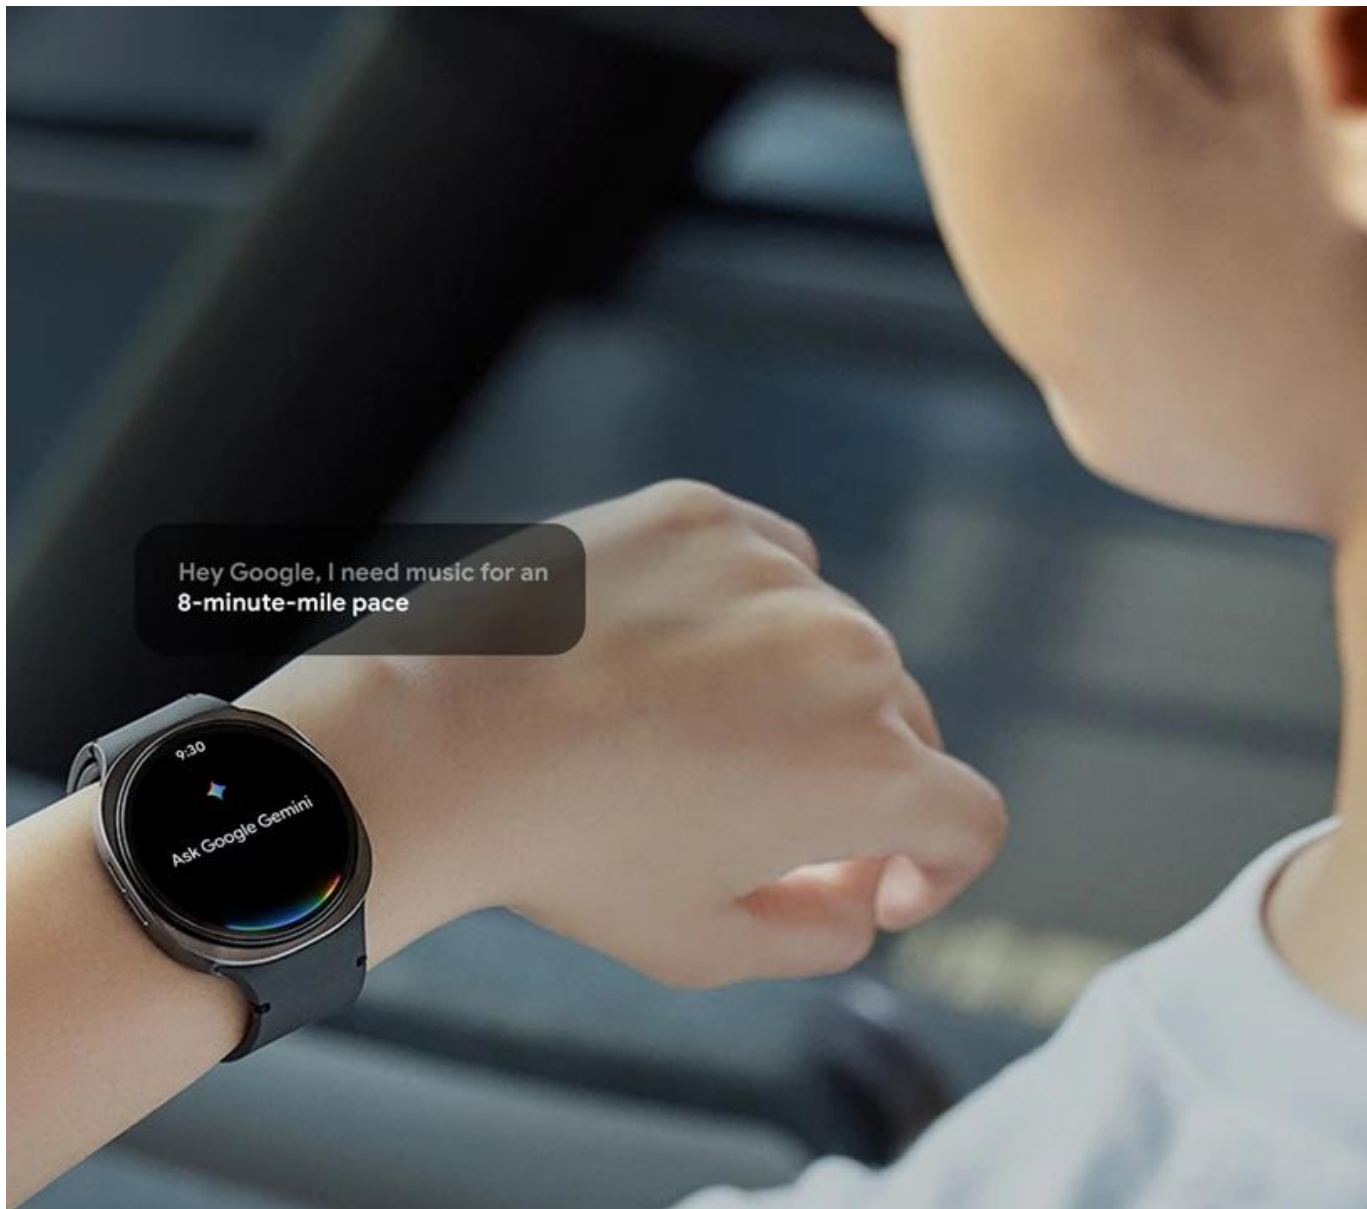

Popis

Samsung Galaxy Watch8 Classic - elegantní fitness trenér na vašem zápěstí

Chytré hodinky Samsung Galaxy Watch8 Classic spojují tenký, **stylový design a pokročilé funkce pro zdraví, sportovní aktivity i každodenní život.** Díky svému vzhledu se budou na zápěstí vyjímat, ať už běháte, sedíte v kanceláři nebo v divadle. Kruhový **Super AMOLED displej** s vysokou svítivostí dosahuje skvělé čitelnosti i na přímém slunci.

Hey Google, I need music for an
8-minute-mile pace

9:30
Ask Google Gemini

A co všechno vám displej ukáže? Hodinky **Samsung Galaxy Watch8 Classic** se zaměřují na monitoring zdraví. Disponují funkcemi **měření tepu, hladiny antioxidantů v pokožce nebo analyzují kvalitu spánku**. Díky tomu přispívají k lepšímu sledování celkové kondice, případně zjištění abnormálních hodnot. **Výkonný procesor** podporuje chod bez zdržení a hodinky dovedou plynule zpracovat všechna potřebná data. Samozřejmostí je také přítomnost pestré konektivity v podobě **Bluetooth, Wi-Fi, NFC** nebo **GPS**, takže propojení není problém.

Samsung Galaxy Watch8 Classic 46 mm

Prémiové chytré hodinky s ikonickou otočnou lunetou, akčním tlačítkem a pokročilými AI funkcemi pro komplexní sledování zdraví a produktivity.

Galaxy Watch8 Classic představují mistrovské dílo moderního hodinářství kombinující nadčasový design s nejnovějšími technologiemi. Charakteristická **otočná luneta** se vrací v elegantním provedení a doplňuje ji nové **akční tlačítko** pro rychlý přístup k oblíbeným funkcím. Hodinky jsou vybaveny **1,34" Super AMOLED displejem** s rozlišením 438 x 438 pixelů a nabízejí bohatou paletu zdravotních funkcí podporovaných umělou inteligencí.

Prémiový design s funkčními prvky

Ikonická otočná luneta se vrací v elegantním provedení, které evokuje klasické hodinky. Společně se zaobleným designem a novým akčním tlačítkem tvoří dokonalou kombinaci stylu a funkčnosti. Vylepšený systém Dynamic Lug zajišťuje, že hodinky dokonale padnou na zápěstí a umožňují rychlou výměnu řemíků.