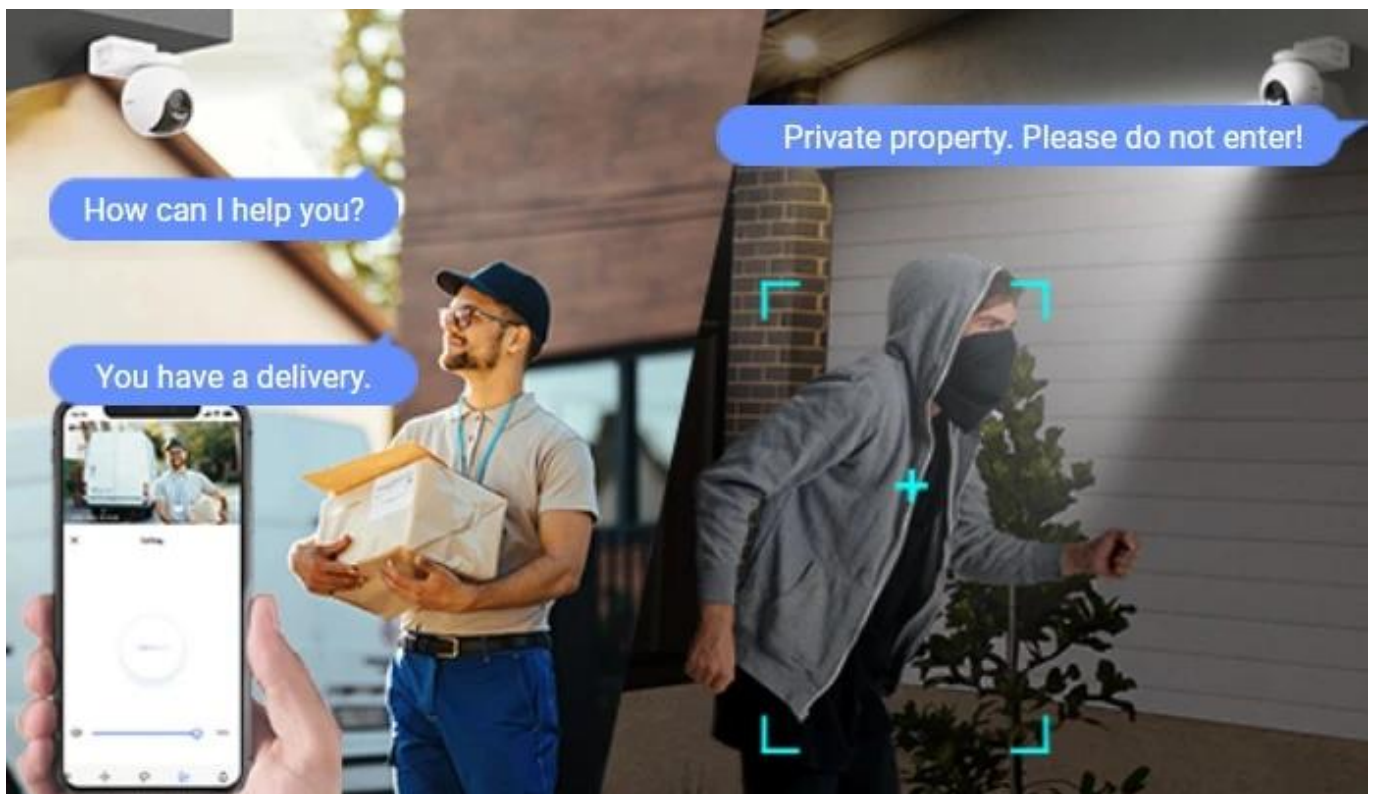

### Kamera EZVIZ HB8 Pro - chrání domov ve dne i v noci

**Bezpečnostní IP kamera EZVIZ HB8 Pro** pro snímání venkovního okolí nebo prostoru ve vašem chytrém domě. Podporuje obraz ve vysoké kvalitě a širokou škálu funkcí, díky kterým získáte maximální míru zabezpečení a pohodlné ovládání.

**Bezpečnostní IP kamera EZVIZ HB8 Pro** pro snímání venkovního okolí nebo prostoru ve vašem chytrém domě. Podporuje obraz ve vysoké kvalitě a širokou škálu funkcí, díky kterým získáte maximální míru zabezpečení a pohodlné ovládání.

Solární panel přináší pohodlný a ekologický způsob dobíjení vybraných bezdrátových kamer EZVIZ. Dostatečnou flexibilitu při volbě umístění zajistí 3 metry dlouhý kabel zakončený konektorem **USB-C**.

Součástí balení je **solární panel**, USB-C kabel, montážní šablona, držák k uchycení a sada šroubů.