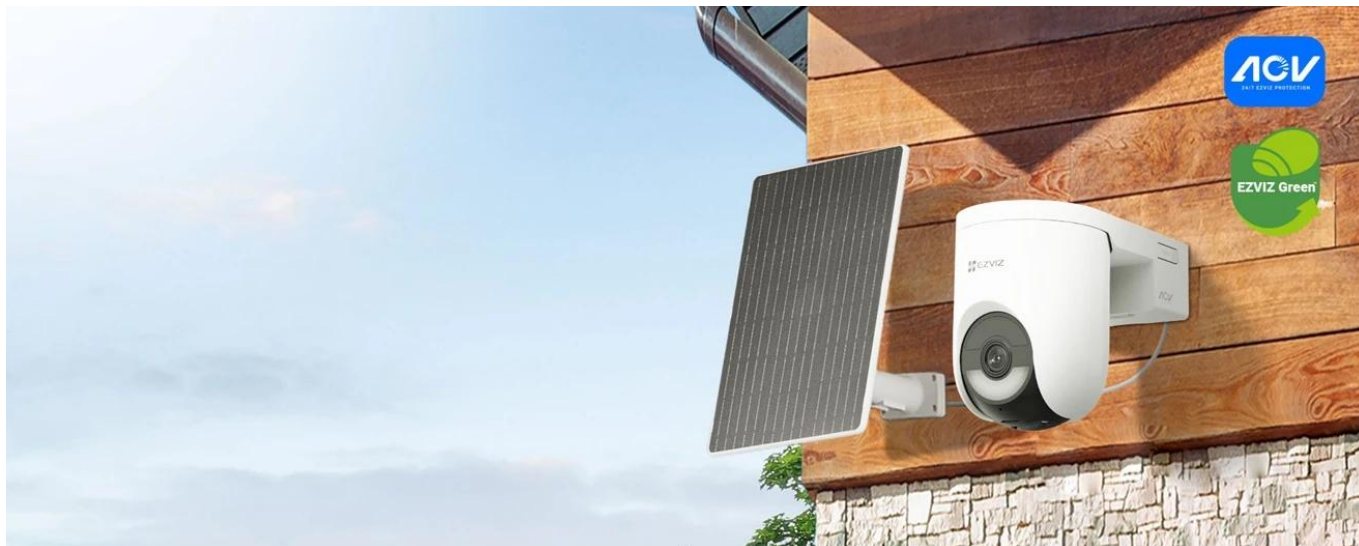

Bezpečnostní IP kamera EZVIZ HB8 Lite 4G Kit, která přidá ochranu a klid tam, kde to potřebujete. Tento strážce pracuje bez kabelů a s využitím solární energie. Kamera je tak vhodná pro ochranu domova, chaty, staveniště a dalších venkovních prostor. **EZVIZ HB8 Lite 4G Kit** představuje kompletní řešení pro zabezpečení. Kombinuje **2K+ rozlišení, 4G konektivitu s 340° horizontálním a 80° vertikálním otáčením** a ekologické solární napájení, takže monitoring zvládne bez Wi-Fi i elektrické zásuvky.

Stačí jen vložit SIM kartu s podporou mobilních dat a sítě **4G LTE**. Současně tento model dokáže **automaticky přepínat mezi 4G a Wi-Fi**, takže se uplatní i v místech, kde není Wi-Fi stabilní. Kamera EZVIZ HB8 Lite 4G má ve výbavě **barevné noční vidění** do vzdálenosti až 15 metrů, takže i za tmy uvidíte vše, co je důležité.

Pokročilá AI detekce osob a vozidel přináší přesnější upozornění a předchází falešným poplachům. V případě narušení pak disponuje **systemem aktivní obrany** se sirénou a stroboskopickými světly, které zaručeně vyplaší nečekaného narušitele. Nejen pro účely zastrašení slouží **obousměrná komunikace**. Konstrukce se **stupněm krytí IP65** zajišťuje odolnosti proti dešti, prachu a větru.