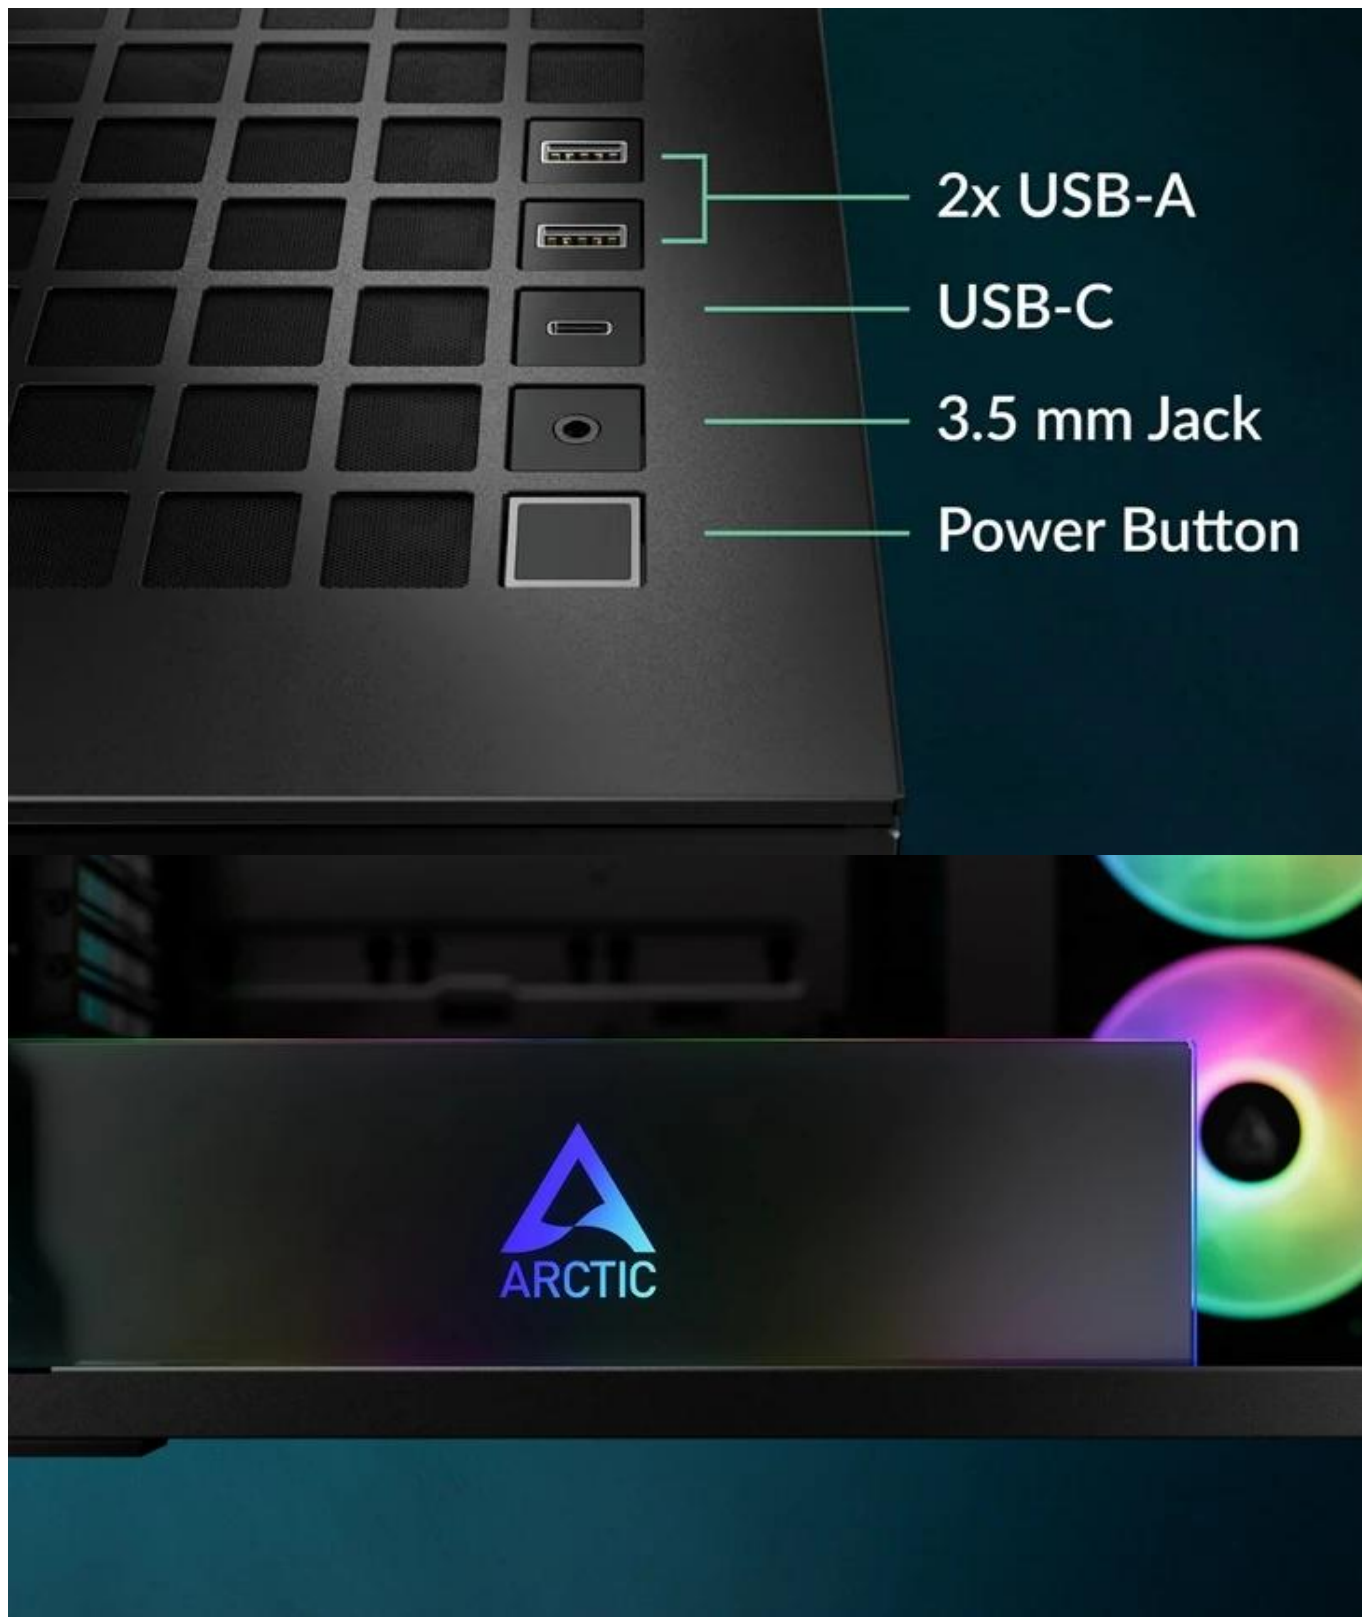

**PC skříň ARCTIC Xtender VG Mirror** pro stavbu výkonného systému, který se nebude krčit v nevzhledné krabici.

**Prémiová konstrukce** poutává na pohled nebo podpora špičkového chlazení jsou jen některé aspekty, kterými si tato počítačová skříň získá pozornost. Skříň **formátu Middle Tower** nabízí dostatek prostoru pro výkonné komponenty a jejich pohodlnou instalaci. Podporuje **základní desky o velikosti až E-ATX** o šířce až 285 mm, **GPU** a efektivní chlazení.

**Zrcadlové temperované sklo** je elegantní a umožňuje pohled od útroby sestavy. **Decentní odlesky** dodají také patřičný šmrnc.

**Skříň ARCTIC Xtender VG Mirror** je vybavena **vertikálním držákem GPU s PCIe 4.0 riser** pro velké grafické karty, které se stanou hlavní hvězdou sestavy. O chlazení se stará **5 předinstalovaných A-RGB ventilátorů**, které zajistí masivní **airflow** - potřebné pro moderní a výkonné sestavy, aby komponenty byly v pohodě. Na horním panelu se vyskytují **konektory** pro rychlé připojení periferií.