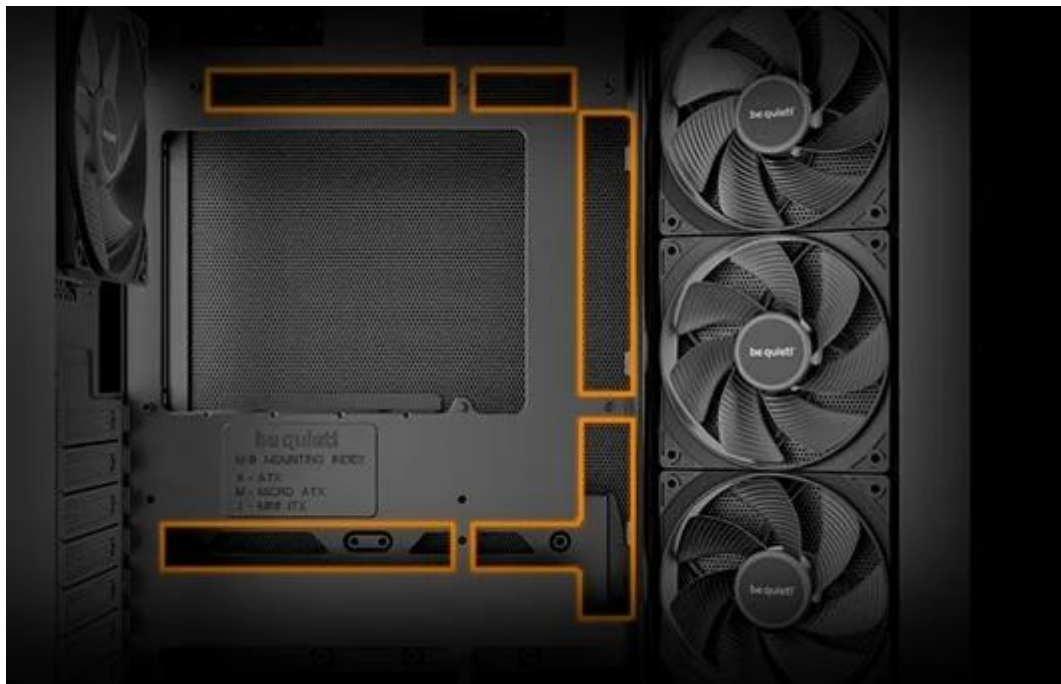

PC skříň **Be quiet! LIGHT BASE 500** je jako moderní vitrína pro vaše počítačové komponenty. Disponuje **průhlednou bočnicí a čelem**, díky čemuž získáte čistý výhled na grafiku, chladič nebo ventilátory a můžete se nerušeně kochat svou vyladěnou konfigurací. Uvnitř skříně najdete **4 předinstalované ventilátory Pure Wings 3 PWM**, které zajišťují tichý chod, efektivní průtok vzduchu a optimální chlazení.

Díky **šikmému výsuvnému rámečku pro ventilátor** proudí vzduch přímo na grafickou kartu a postará se například o chlazení výkonných herních sestav. **Prostorný vnitřní design** podporuje bohaté možnosti konfigurace a přináší ještě něco navíc - nabízí například **2 pozice pro napájecí zdroj**, což vám umožní flexibilní využití základních desek se zadními konektory.

Be quiet! LIGHT BASE 500 černá

Elegantní herní skříň s inovativním chlazením a čistým designem bez RGB osvětlení.

Light Base 500 Black představuje moderní přístup k herním skříním s důrazem na výkon, dostupnost a funkčnost. Skříň vyniká **šikmým výsuvným rámečkem ventilátoru** na boku, který směřuje vzduch přímo ke grafické kartě pro optimální chlazení nejnáročnější součásti systému. Díky **4 předinstalovaným ventilátorům Pure Wings 3 PWM** poskytuje výjimečné proudění vzduchu hned po rozbalení.

Pokročilá správa kabelů

Elegantní kanál pro správu kabelů ukrývá veškeré vybavení a zajišťuje čistý vzhled sestavy. Chytrý design rámečku disku poskytuje sloty pro úložisko bez omezení prostoru za základovou desku.