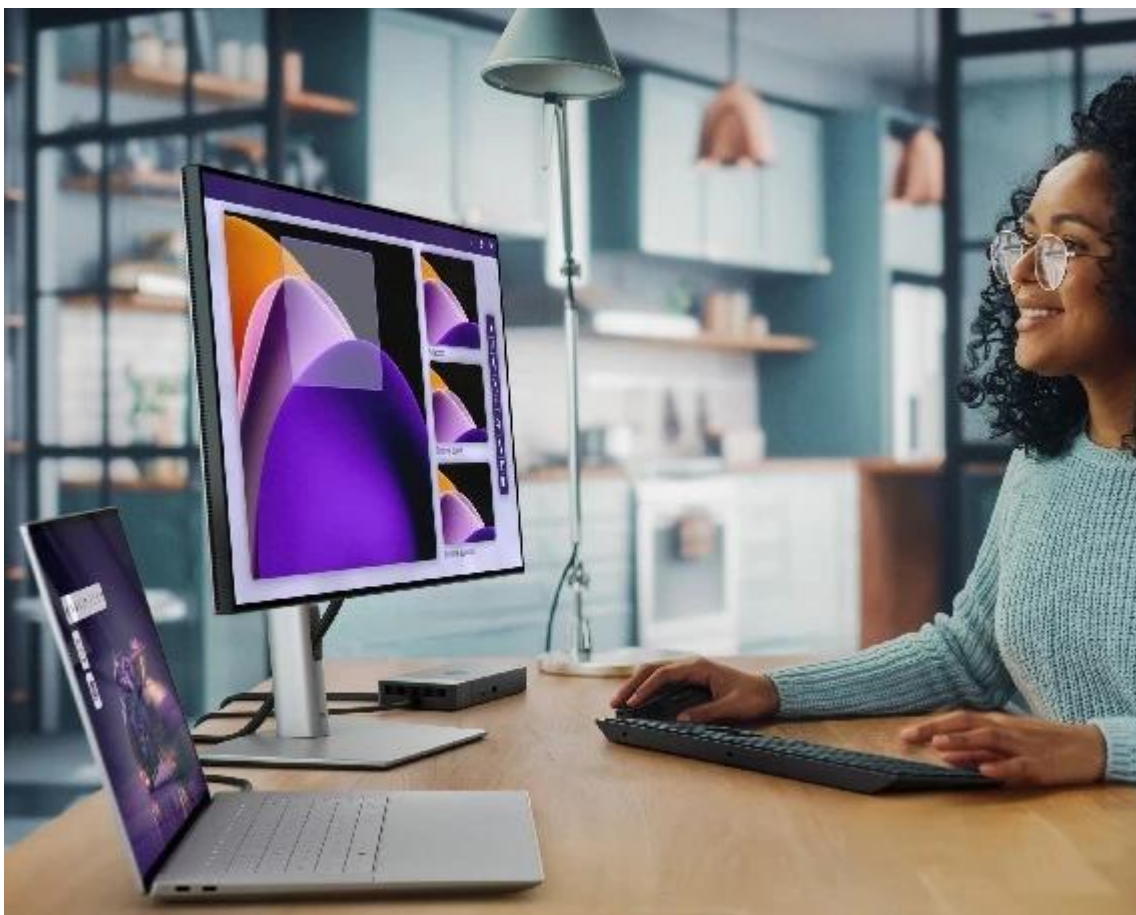

Popis

Dell 16 Premium DA16250 - nevyhýbá se ani té nejtěžší práci

Notebook Dell 16 Premium DA16250 vás oslní elegantním vzhledem, výkonem a pořádnou dávkou **umělé inteligence**. Bude vám krýt záda při každém pracovním projektu a nespokojí se s nějakými polovičatými výsledky. Tento **16,3palcový model** zvládne vše - od tabulek přes datové analýzy až po kreativní činnosti. **Notebook Dell 16 Premium DA16250** pohání **procesor Intel Core Ultra 7**, který si perfektně rozumí s AI a vytvoří řešení přesně na míru vašim požadavkům.

Dotykový OLED displej se 4K rozlišením rozmazlí oči i těch nejnáročnějších uživatelů. Kromě mimořádně ostrého obrazu ve 4K kvalitě displej vykresluje obsah hladce a plynule díky **až 120Hz obnovovací frekvenci**. Zvukový systém v podobě **4 reproduktorů s Dolby Atmos a Waves MaxxAudio** pro 360° prostorové ozvučení. Je ideální pro poslech hudby, sledování filmů, videí a hraní.