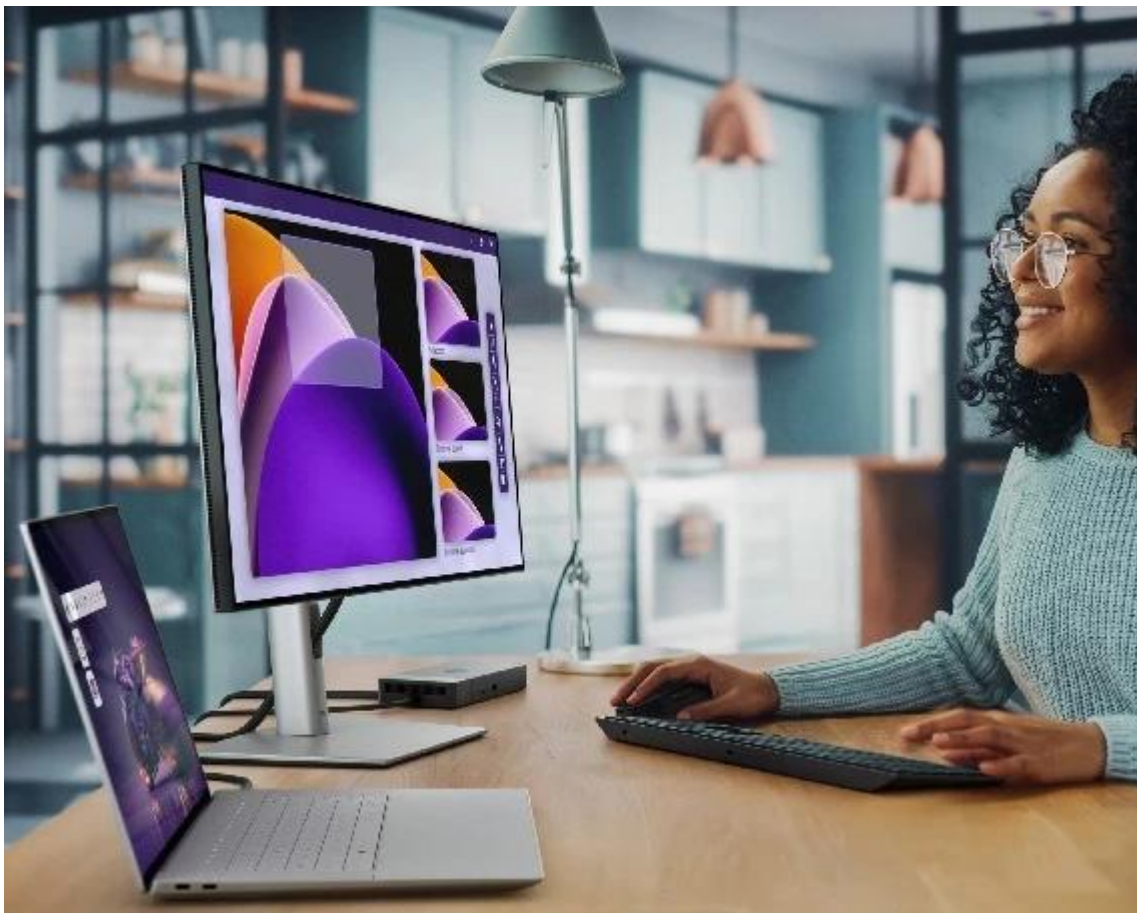

Popis**Dell 16 Premium DA16250 - nevyhýbá se ani té nejtěžší práci**

Notebook Dell 16 Premium DA16250 vás oslní elegantním vzhledem, výkonem a pořádnou dávkou **umělé inteligence**. Bude vám krýt záda při každém pracovním projektu a nespokojí se s nějakými polovičatými výsledky. Tento **16,3palcový model** zvládne vše - od tabulek přes datové analýzy až po kreativní činnosti. **Notebook Dell 16 Premium DA16250** pohání **procesor Intel Core Ultra 9**, který si perfektně rozumí s AI a vytvoří řešení přesně na míru vašim požadavkům.

Dotykový OLED displej se 4K rozlišením rozmazlí oči i těch nejnáročnějších uživatelů. Kromě mimořádně ostrého obrazu ve 4K kvalitě displej vykresluje obsah hladce a plynule díky **až 120Hz obnovovací frekvenci**. Zvukový systém v podobě **4 reproduktorů s Dolby Atmos a Waves MaxxAudio** pro 360° prostorové ozvučení. Je ideální pro poslech hudby, sledování filmů, videí a hraní.

Dell 16 Premium DA16250

Prémiový kreativní notebook s Intel Core Ultra 9 procesorem a pokročilými AI funkcemi pro náročné profesionály.

Dell 16 Premium představuje vrchol výkonu a designu v segmentu prémiových notebooků. Vybaven procesorem **Intel® Core™ Ultra 9** s integrovanými AI funkcemi a výkonnou grafikou **NVIDIA® GeForce RTX™ 5070** s 8GB GDDR7 pamětí založenou na architektuře Blackwell. Notebook nabízí výjimečnou kombinaci výkonu, mobility a elegantního designu.