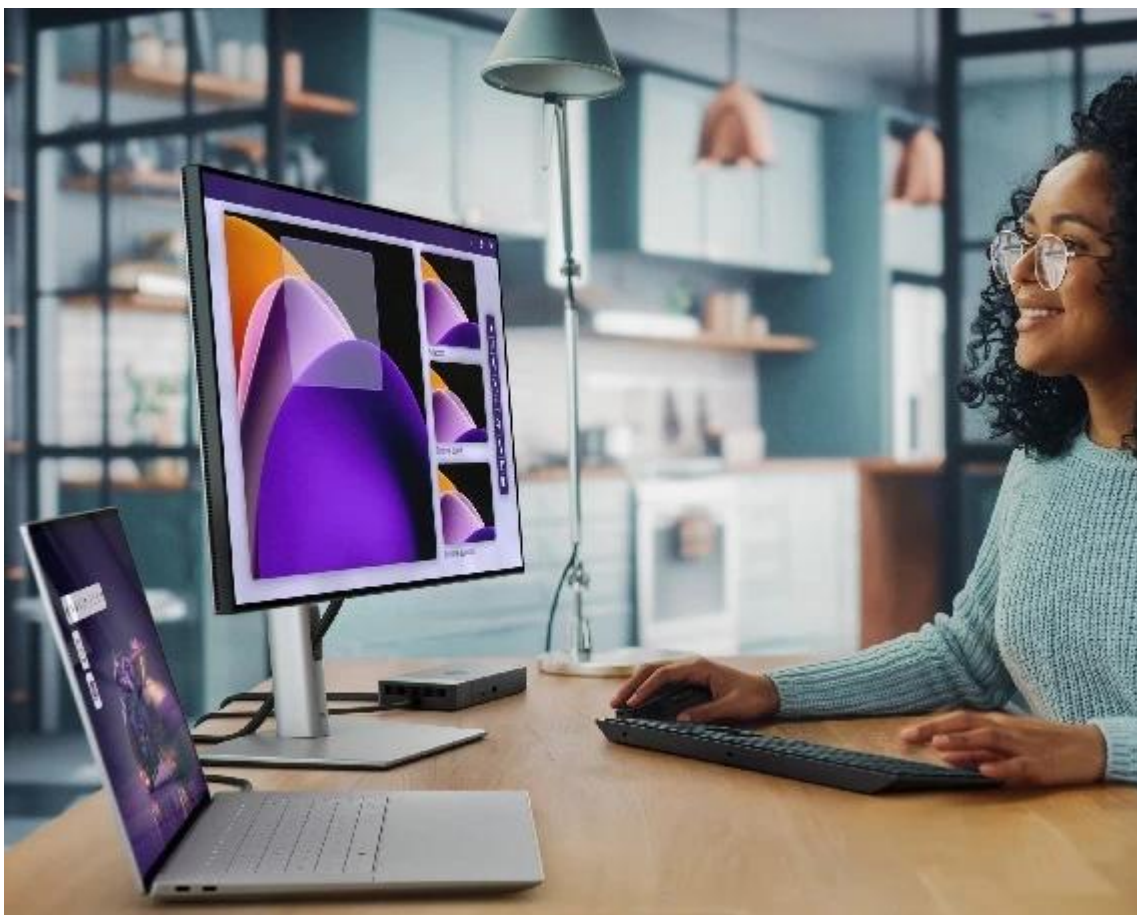

Popis**Dell 16 Premium DA16250 - nevyhýbá se ani té nejtěžší práci**

Notebook Dell 16 Premium DA16250 vás oslní elegantním vzhledem, výkonem a pořádnou dávkou **umělé inteligence**. Bude vám krýt záda při každém pracovním projektu a nespokojí se s nějakými polovičatými výsledky. Tento **16,3palcový model** zvládne vše - od tabulek přes datové analýzy až po kreativní činnosti. **Notebook Dell 16 Premium DA16250** pohání **procesor Intel Core Ultra 7**, který si perfektně rozumí s AI a vytvoří řešení přesně na míru vašim požadavkům.

IPS displej s Full HD+ rozlišením rozmazlí oči i náročných uživatelů. Kromě ostrého obrazu displej vykresluje obsah hladce a plynule díky **až 120Hz obnovovací frekvenci**. Zvukový systém v podobě **reproduktorů s Dolby Atmos a Waves MaxxAudio** pro 360° prostorové ozvučení. Je ideální pro poslech hudby, sledování filmů, videí a hraní.