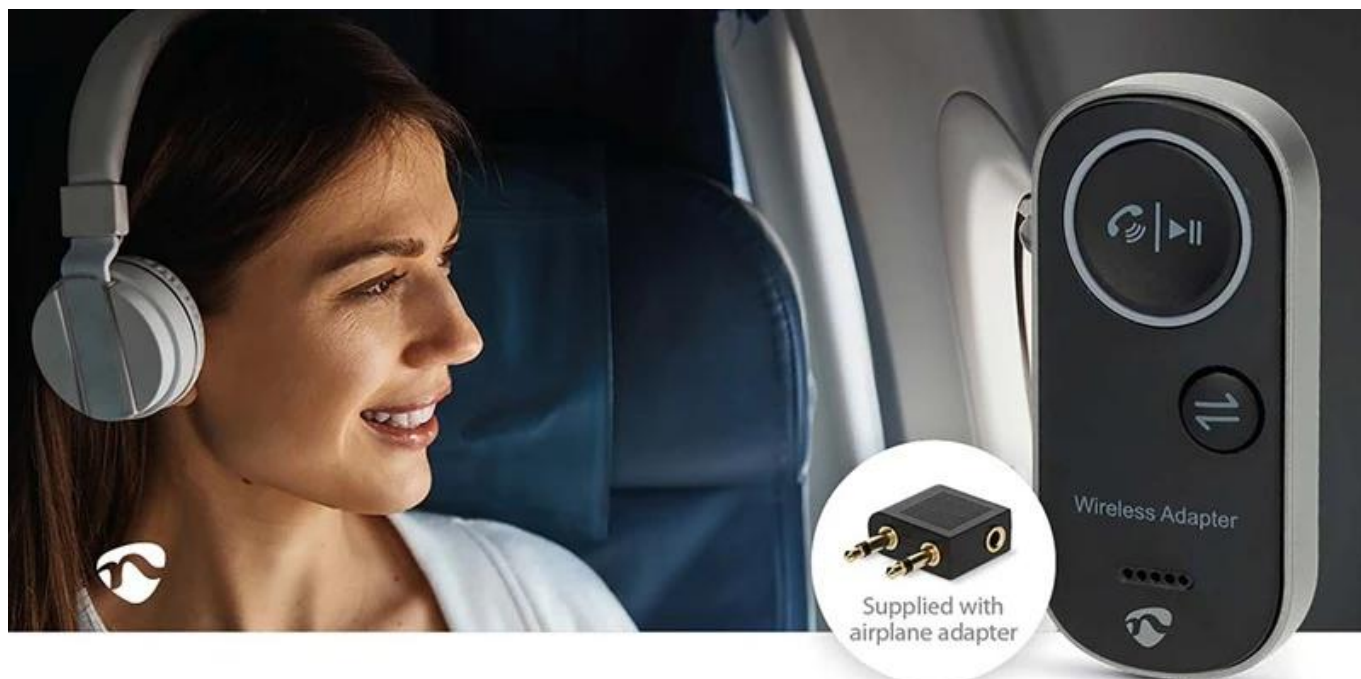

Bezdrátový audio adaptér Nedis BTTC2500BK, se kterým vytvoříte audio centrum se silným zvukem. Díky **TX režimu (vysílání)** adaptér udělá z vaší TV, počítače nebo herní konzole bezdrátový zdroj zvuku a umožní **streamování do Bluetooth sluchátek** bez zpoždění. Díky **RX režimu (příjem)** se **promění drátové reproduktory, autorádia** nebo domácí stereo systém na přijímač Bluetooth. **Podpora duálního párování** umožní konektivitu dvou zařízení v současně, ať už v režimu vysílání, nebo příjmu. Přepínání mezi nimi je otázkou okamžiku, bez opakovaného párování.

Na cestách oceníte režim **Handsfree**, který vám umožní komfortní a bezpečné telefonování během jízdy v autě. **Bezdrátový audio adaptér Nedis BTTC2500BK** zvládne **až 10 hodin provozu** na jedno nabití. Nízká latence podporuje audio bez zpoždění, díky čemuž je vhodný také pro sledování filmů nebo videí. **Konektory USB-C (vstup) a 3,5mm jack výstup** zajistí kompatibilitu s moderními i staršími zařízeními. I přes **kompaktní design** toho zvládne víc než leckteré domácí stereo, a přesto se vejde do kapsy.

Connect via 3.5mm
to any music device

Extremely long
battery life

Transmitting and
Receiving

Nedis BTTC2500BK

Kompaktní bezdrátový audio adaptér 2v1 s duálním párováním pro maximální flexibilitu.

Všestranné zařízení umožňuje bezdrátově streamovat zvuk v režimu **vysílání (TX)** i **příjmu (RX)**, takže je ideálním společníkem pro použití doma, na cestách i v autě. Díky možnosti **duálního párování** můžete připojit dvě zařízení současně v obou režimech a bez námahy přepínat mezi oblíbenými zařízeními bez nutnosti neustálého přepojování.