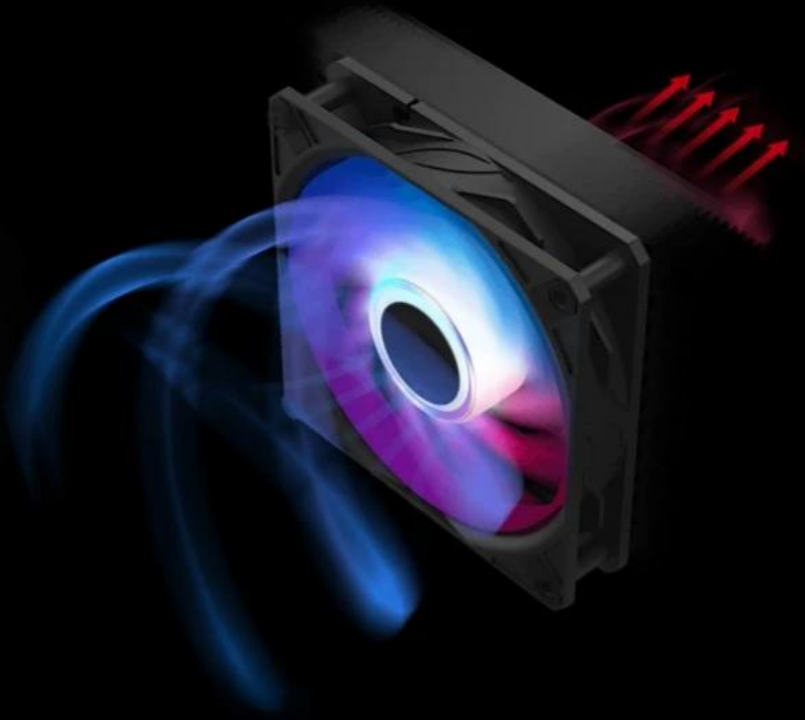

MSI MAG CORELIQUID A15 360 - zbraň hromadného chlazení

MSI MAG CORELIQUID A15 360 je takový generál na poli vodních chladičů CPU, a to nejenom svým designem, ale především výkonem. Tento model je navržen pro chlazení špičkových procesů v moderních PC sestavách, které s patřičnou podporou chlazení zvládnou náročný a dlouhotrvající zápřah. Po stránce designu se **vodní CPU chladič MSI MAG CORELIQUID A15 360** vyznačuje ostře řezanými liniemi, hliníkovými detaily a **ARGB podsvícením**, které dodá konfiguraci další body za styl. Chladič je vybaven **výkonnou pumpou**, která efektivně odvádí teplo bez nadměrného hluku.

Měděná základna nové generace obsahuje **mikrokanálky**, které doslova sají teplo z procesoru a postarají se o stabilní chod během herní režby, náročných výpočetních procesech nebo klidně provozu umělé inteligence. **Ventilátory CycloBlade 9 s hybridní konstrukcí lopatek** rozvíří vzduch do opravdového větru. Ložiska podpoří dlouhou životnost a výdrž, aby se gamingová mašina udržela ve hře po maximální dobu.

CPU chladič MSI MAG CORELIQUID A15 360 potěší také **předinstalovaným UNI Bracketem** pro jednoduchou montáž bez nutnosti něco šroubovat na koleně a ztrácet nervy. Podporuje **platformy Intel a AMD** nejnovějších generací, které jsou navrženy pro náročný gaming, AI, renderování, grafické práce a další úlohy. Díky **aplikace MSI CENTER** máte ovládání otáček pumpy nebo RGB jednoduše pod kontrolou.