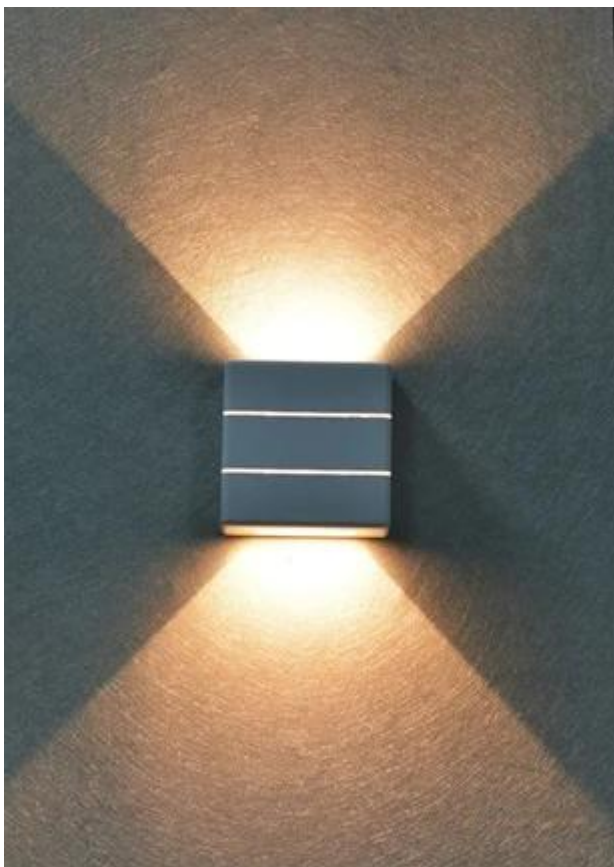

#### IMMAX LUXLINE - LED osvětlení s lehkostí a stylem

**Moderní LED osvětlení IMMAX LUXLINE** do venkovního prostoru, které **svítí ve 3 směrech** - nahoru, dolů a dopředu - a neprodukuje nežádoucí stíny. Produkuje **teplé bílé světlo** (3000 K), které neoslňuje a současně optimálně osvětluje prostředí schodiště, pergol, teras, vchodových dveří nebo balkonu. Vytvoří také příjemnou atmosféru, kterou ocení každá návštěva.