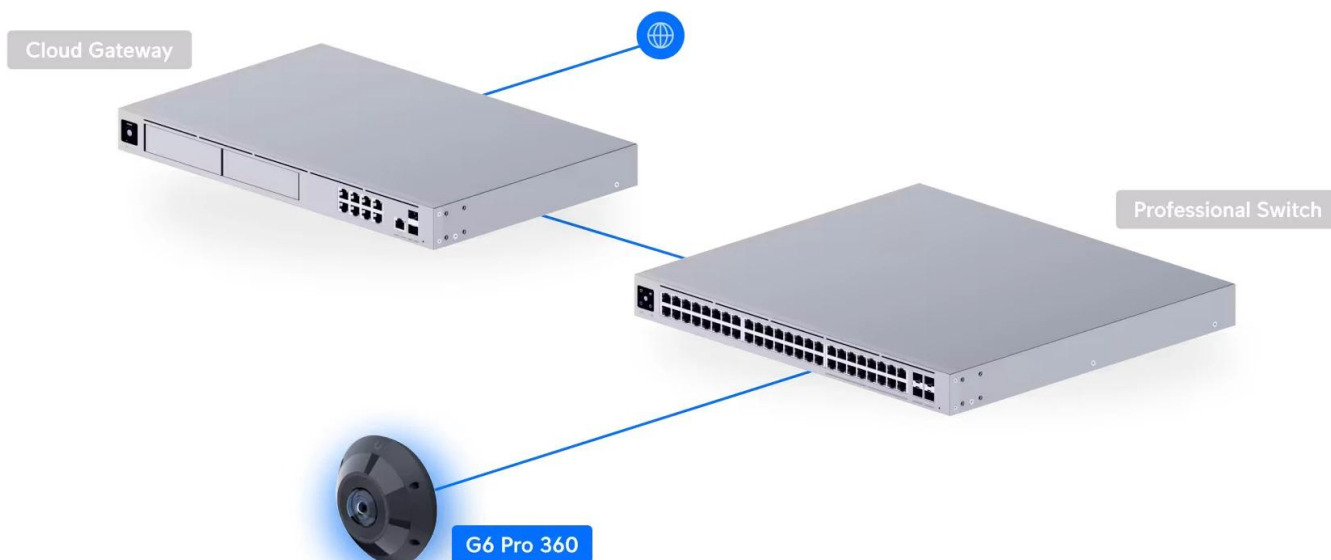

ZÁKLADNÍ SPECIFIKACE

Rozlišení: 12 Mpx (3504 × 3504 px)

Zorné pole: horizontální 180°, vertikální 180°, diagonální 180°

Snímač: 1/1,6" 12 Mpx s fisheye objektivem

IR osvětlení: dosah 15 m, 4 ovladatelné zóny

Napájení: PoE+ 37-57 V DC, spotřeba 7,14 W

Sít: Ethernet 10/100 Mbps R-J45

Slot paměťových karet: ano, microSD

Audio: ano, mikrofon + reproduktor

Odolnost: IP66, IK10

Rozměry: 147 × 147 × 65,5 mm

Hmotnost: 610 g

Provozní teplota: -30 až +50 °C

Certifikace: CE, FCC, IC, NDAA Compliant

Manuál (montážní návod): [G6 Pro 360](#)