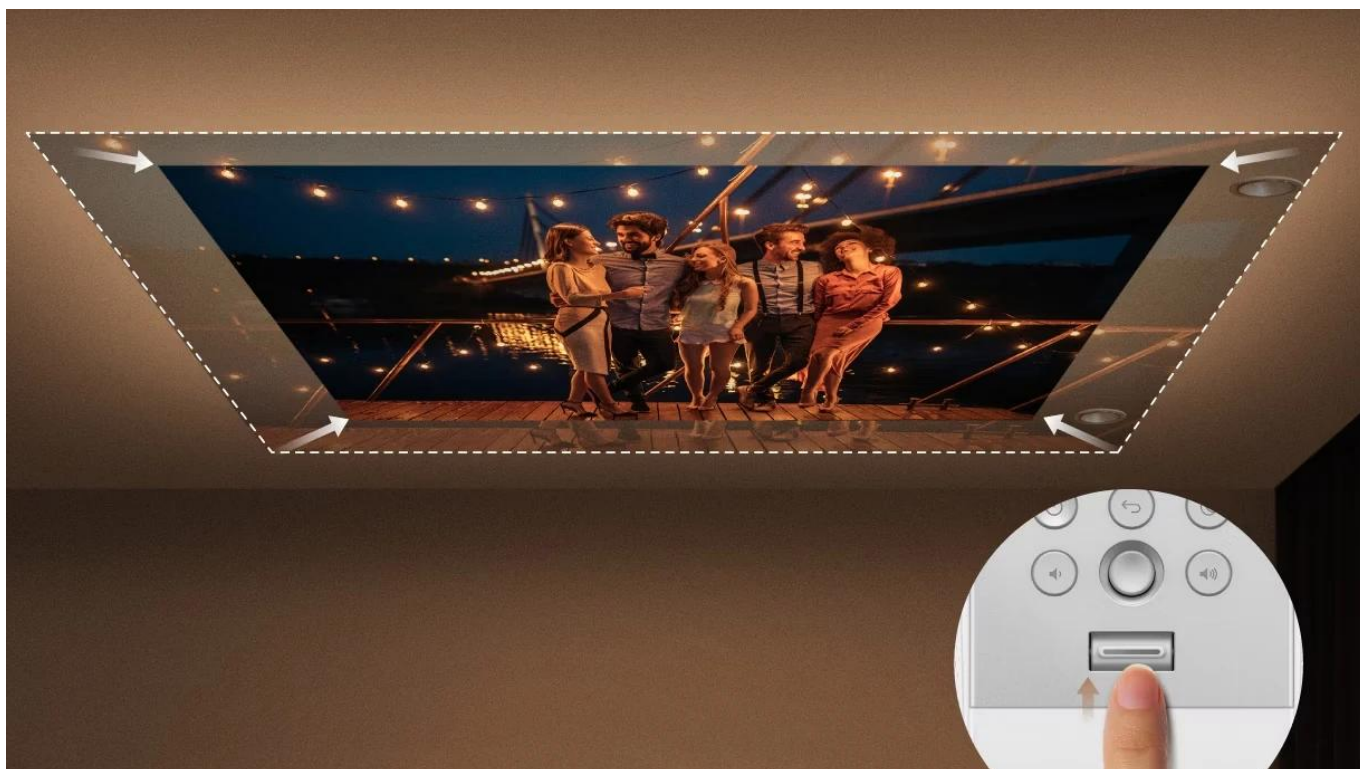

Přenosný LED projektor s Google TV určený pro pohodlné sledování filmů na stropě přímo z postele.

Projektor **BenQ GV32** nabízí unikátní flexibilní základnu s možností **otáčení o 360°** horizontálně a **135°** vertikálně, což umožňuje promítání z libovolného úhlu. Díky **Full HD rozlišení 1920 × 1080 px** a jasů **500 ANSI lumenů** s technologií **DLP LED** poskytuje kvalitní obraz s **95% pokrytím barevného prostoru Rec. 709** a kontrastním poměrem **100 000 : 1**. LED světelný zdroj má životnost až **30 000 hodin** v úsporném režimu.

Integrovaný **2.1kanálový reproduktorový systém** s celkovým výkonem **18 W** zahrnuje dedikovaný **10W basový reproduktor** pro kinematografický zvukový zážitek. Projektor je vybaven **Google TV** s přístupem ke streamovacím službám Netflix, Prime Video, YouTube a Disney+. Port **USB-C** podporuje **Power Delivery** pro nabíjení z powerbanky (60 W a více), režim DisplayPort Alt pro připojení Nintendo Switch a funguje jako čtečka médií.

- Flexibilní nastavitelná základna s otáčením o 360° horizontálně a 135° vertikálně pro stropní projekci z libovolného úhlu
- Full HD rozlišení 1920 x 1080 px s jasnou 500 ANSI lumenů, podpora HDR10 a HLG s 95% pokrytím Rec. 709
- Integrovaný 2.1kanálový audio systém o výkonu 18 W s dedikovaným 10W basovým reproduktorem a režimem Ceiling Cinema Sound

Chytré funkce pro pohodlné sledování

Projektor nabízí automatické zaostření, automatickou 2D korekci lichoběžníkového zkreslení (vertikální $\pm 20^\circ$, horizontální $\pm 30^\circ$, rotace $\pm 30^\circ$ do vzdálenosti 2 m), funkci vyhýbání se překážkám a automatickou rotaci obrazu. Intuitivní páčka zoomu umožňuje snadné přizpůsobení velikosti obrazu. Speciální obrazový režim Night Shift automaticky upravuje barvy pro snížení námahy očí.