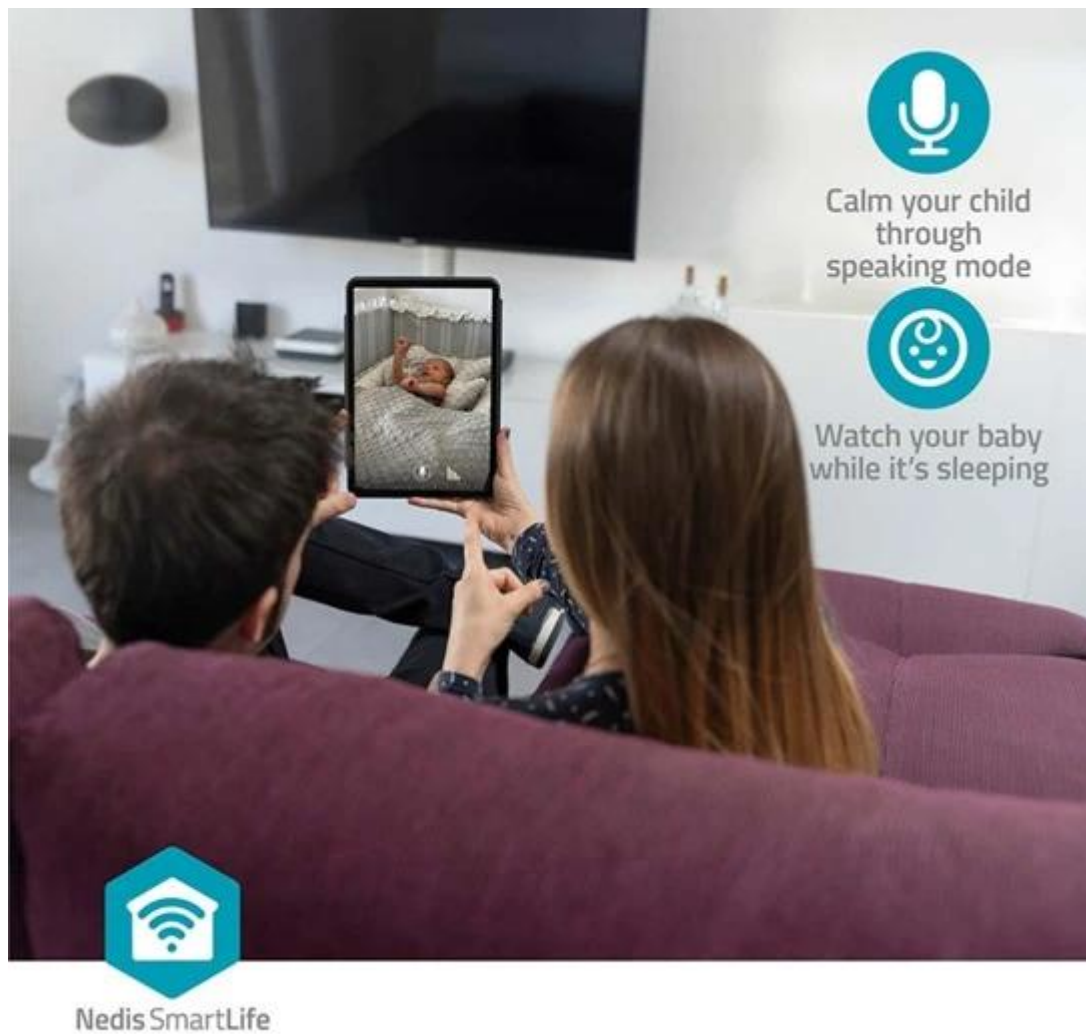

### Nedis WIFICI12CWT - prostor pod kontrolou s malou kamerou

S **IP kamerou Nedis WIFICI12CWT** máte přehled, co se děje doma, i když jste mimo něj - v práci, ve škole, na dovolené apod. Tato elegantní a **kompaktní vnitřní kamera** je ideální strážce vašeho domácího klidu a pohody, kdykoli vytáhnete paty ven. Podporuje **dvoupásmové Wi-Fi připojení** (2,4 GHz i 5 GHz), díky čemuž zajišťuje spolehlivou konektivitu bez výpadku a snadnou instalaci. Vystačíte si jen s **mobilní aplikací SmartLife**.

**Kamera Nedis WIFICI12CWT** pořizuje kvalitní záznamy v 3Mpx rozlišení a postará se o detailní a čistý obraz. Na stráží je ve dne i v noci a díky **funkci nočního vidění** dokáže zachytit víc než vy - zejména po setmění. Konstrukce obsahuje **magnetickou základnu**, což umožňuje snadné umístění bez nutnosti vrtání. Pokročilá technologie pro detekci pohybu vás upozorní na to, co je důležité. Nechybí ani zabudovaný **reproduktor a mikrofon pro obousměrnou komunikaci**. S osobami v domácnosti můžete mluvit přes aplikaci a bez omezení vzdálenosti. Potěší také **kompatibilita s hlasovými asistenty** Amazon Alexa a Google Assistant.

## Nedis WIFICI12CWT

**Chytrá Wi-Fi kamera pro monitoring vnitřních prostor s magnetickým základem a pokročilými funkcemi.**

Kompaktní bezpečnostní kamera se připojuje přímo do vaší **Wi-Fi sítě** bez potřeby samostatného hubu. Podporuje **dual-band Wi-Fi** na frekvencích 2,4 GHz i 5 GHz pro optimální výkon. Díky **3Mpx rozlišení** (2304 × 1296 px) zachytí každý detail s dokonalou jasností.

Kamera automaticky reaguje na **pohyb i zvuk** v místnosti a okamžitě vás upozorní prostřednictvím mobilní aplikace SmartLife. **Obousměrná komunikace** umožňuje mluvit s osobami v dosahu kamery, zatímco **noční vidění** zajišťuje monitoring i ve tmě do vzdálenosti 10 metrů.