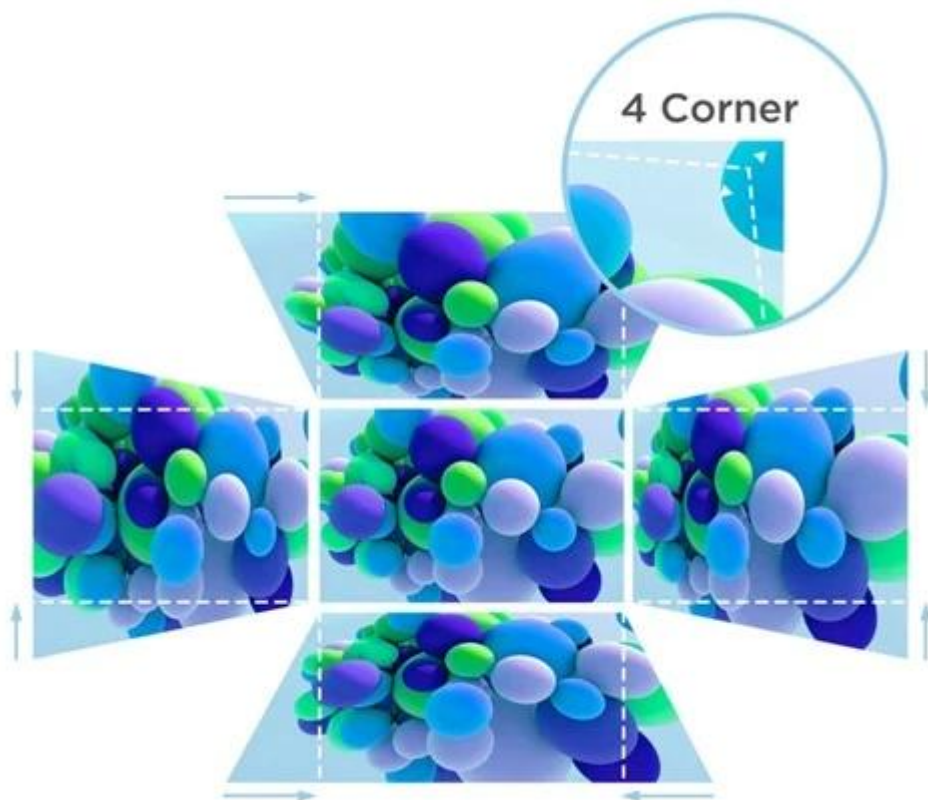

Projektor ViewSonic LSD400HD-ST s krátkou projekční vzdáleností, který je navržen pro profesionální aplikace. Uplatní se tak ve firemní kanceláři, výstavních prostorách apod. Pro promítání využívá moderní **fosfor-laserovou technologii 3. generace**, která podporuje dlouhou životnost **až 30 000 hodin provozu** bez nutnosti výměny lampy. Disponuje **nativním rozlišením Full HD** a **svítivostí 4 000 ANSI lumenů** pro ostrý a dobře čitelný obraz i v osvětlených místnostech. I přes krátkou projekční vzdálenost **projektor ViewSonic LSD400HD-ST** produkuje obraz na **ploše 100" z pouhých 1,1 metru**.

DLP**Filter-Free****Long-Lasting
Colors****Crisp and
Seamless**

Projektor ViewSonic LSD400HD-ST nabízí i speciální barevné režimy pro specifické uživatelské potřeby – **Golf Mode** podporuje realistické zobrazení zelených a modrých odstínů a umožní vám například plnohodnotné golfové simulace. Díky **funkcím pro korekci obrazu, portrétovému režimu a 360° projekci** umožňuje flexibilní instalaci v prostoru a přizpůsobení v interiéru podle vašich potřeb.

Široká konektivita umožní snadnou implementaci do profesionálních AV systémů. **Projektor ViewSonic LSD400HD-ST** je ideální pro všechny, kteří potřebují velký obraz na malém prostoru – v kanceláři, učebně nebo v rámci simulátoru. Laserový zdroj světla podporuje dlouhou životnost po dlouhé roky i **nižší spotřebu energie**, což vede k celkové úspoře nákladů.

ViewSonic LSD400HD-ST

Profesionální laser projektor s krátkou projekční vzdáleností pro komerční a vzdělávací použití.

Projektor ViewSonic LSD400HD-ST je součástí série Luminous Superior a využívá pokročilou **3. generaci laser phosphor technologie** s výjimečnou životností až **30 000 hodin**. Díky krátké projekční vzdálenosti **0,5** dokáže vytvořit obraz o úhlopříčce 100" ze vzdálenosti pouhých **1,1 metru**, což jej činí ideálním pro prostory s omezeným místem.