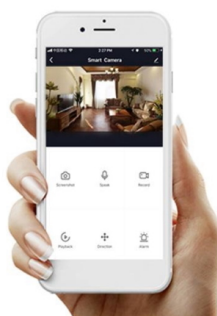

Stropní LED svítidlo IMMAX NEO LITE SEMPLICI SMART do moderní domácnosti, které kombinuje elegantní design a chytré funkce. V rámci svého Smart domu oceníte jeho jednoduchost a univerzální možnosti osvětlení. Pro ovládání slouží **dálkový ovladač**, který je součástí balení, nebo **mobilní aplikace IMMAX NEO PRO** ve vašem smartphonu či tabletu. Díky tomu máte přístup k rozmanitým funkcím, které **světlo IMMAX NEO LITE SEMPLICI SMART** nabízí.

Rychle vytvoříte osvětlení pro různé situace, ať už chcete navodit relaxační, intimní, nebo třeba pracovní atmosféru. Světlo pokrývá **barevnou teplotu v rozsahu 2700-6500 K**, a tak produkuje teplé bílé i studené bílé osvětlení v interiéru. Nechybí ani **funkce stmívání**. Potěší také podpora BEACON, protokolu, který umožňuje **bezdrátové ovládání**.

IMMAX NEO LITE SEMPLICI SMART 50 cm bílé

Stropní svítidlo pro chytrou domácnost, které nabízí možnost **výběru odstínu bílé** barvy a dokonale osvětlí interiér. Kruhové světlo o **průměru 50 cm** nabízí jednoduché ale elegantní osvětlení vhodné do obývacího pokoje, pracovny nebo nad jídelní stůl. Vyspělá technologie ve svítidle, komunikující bezdrátově pomocí **Wi-Fi na protokolu Tuya**, umožní integraci svítidla do aplikace **IMMAX NEO PRO** v mobilním telefonu. Samozřejmostí je kompatibilita s hlasovými asistenty **Amazon Alexa, Google Assistant, Apple Siri**. Součástí balení je také dálkový ovladač.