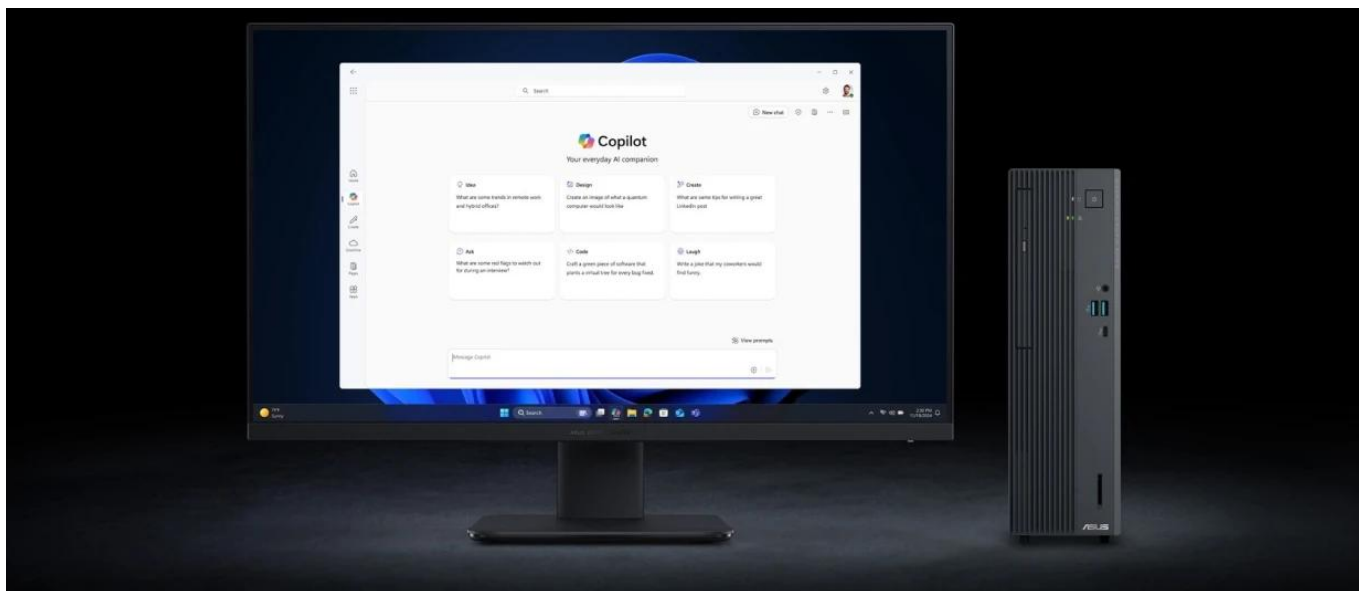

ASUS ExpertCenter P5 - podnikový pracant v kompaktním designu

Stolní počítač ASUS ExpertCenter P5 zvládne všechny firemní procesy a úkoly. Kombinuje výkon s elegantním a kompaktním provedením, díky čemuž dokonale zapadne do uspořádaného pracovního prostoru. Základem výkonu je **procesor Intel Core i5 třinácté generace**, který ve spojení se **16GB RAM DDR5** zvládne pokročilé výpočetní procesy, pracovní úlohy i multitasking.

Integrovaná grafická karta Intel UHD Graphics je navržena pro standardní grafické činnosti – od editace po přehrávání multimédií. **Počítač ASUS ExpertCenter P5** ve formátu skříně Mini Tower ukrývá účinný systém chlazení pro odvod tepla a stabilní chod celého PC.

Inovativní konstrukce podporuje efektivní chlazení a umožňuje hladký provoz i při vysoké zátěži. **ASUS ExpertCenter P5** potěší také svou výbavou, která obsahuje USB porty pro snadné připojení nejdůležitějších periférií, a dokonce také **optickou mechaniku**.

Počítač vyniká bohatou konektivitou včetně **Wi-Fi 6, Bluetooth 5.4** a množstvím portů pro připojení periférií. Součástí je také **DVD mechanika 8x** a možnost rozšíření o další úložiště díky volnému 3,5" pozici a SATA portům.