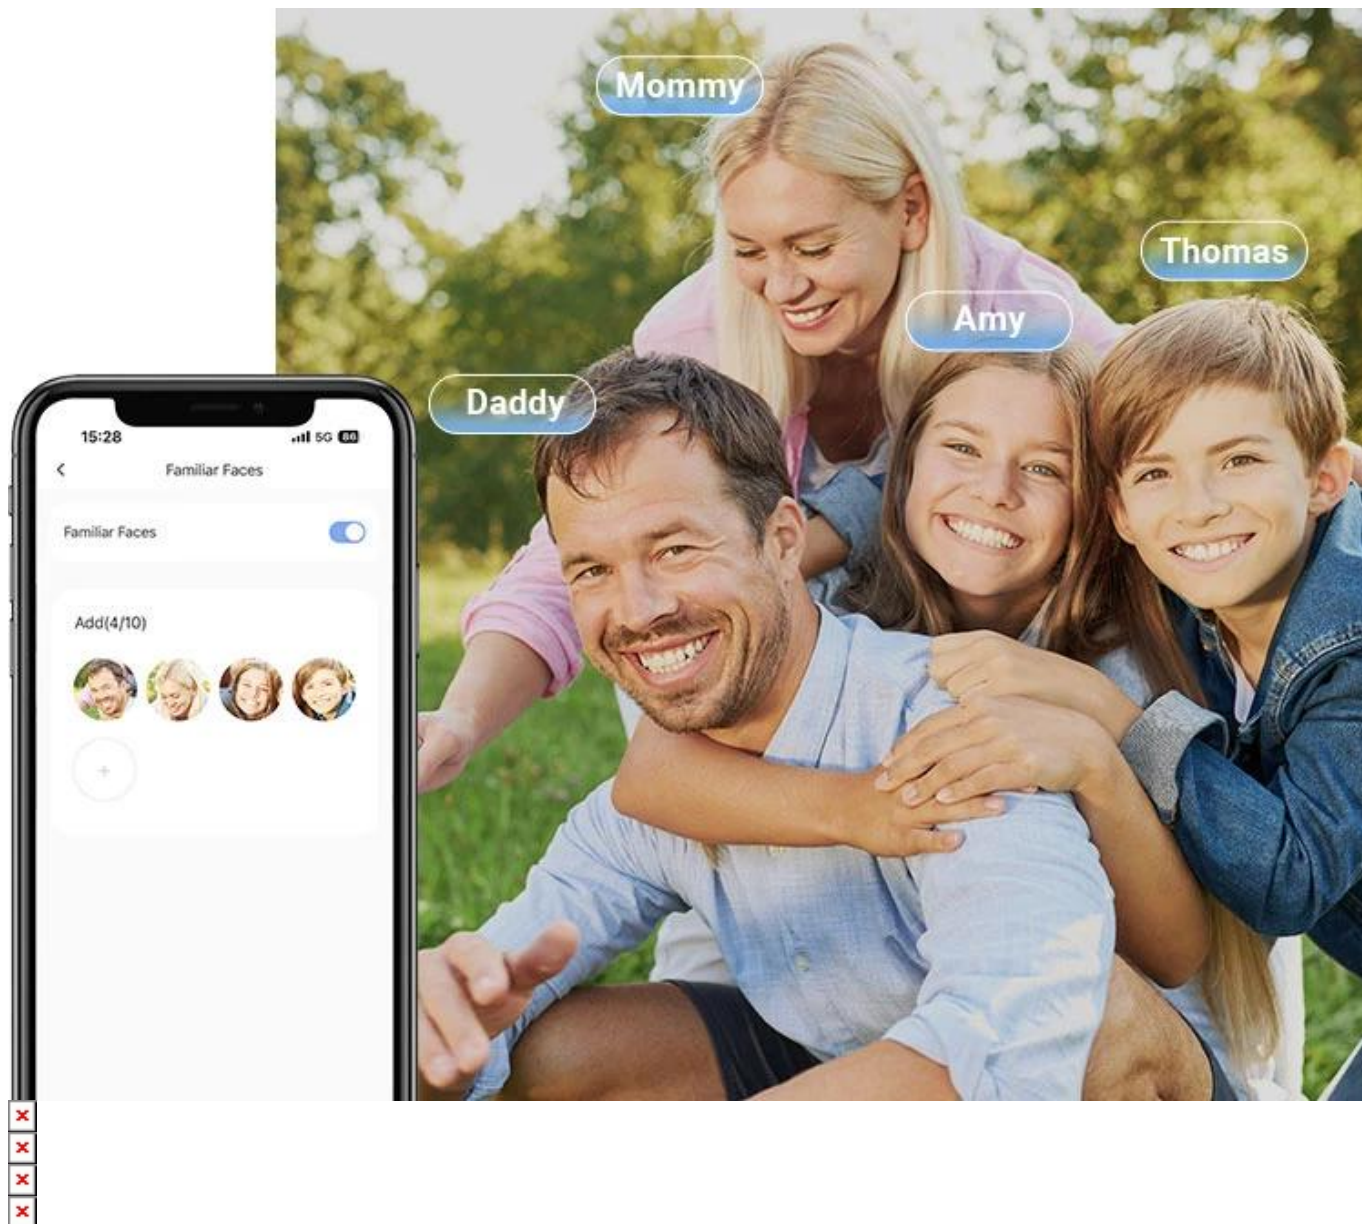

EZVIZ EP4 STŘÍBRNÝ

Cena celkem:	6 050 Kč (bez DPH: 5 000 Kč)
Běžná cena:	6 655 Kč
Ušetříte:	605 Kč
Kód zboží:	ELIEZV1014
Part No.:	CS-EP4-R100-1M8WPF-GR(EU-STD)
Záruka:	24 měs.
Stav:	Nové zboží

Popis

EZVIZ EP4 - inteligentní kukátko s AI rozpoznáváním

Moderní bezdrátové kukátko s umělou inteligencí, které přesně rozpozná, kdo stojí před vašimi dveřmi.

Kukátko **EZVIZ EP4** přináší pokročilé zabezpečení vašeho domova díky kombinaci **4K rozlišení**, **AI rozpoznávání známých obličejů** a **detekce lidské postavy**. Místo obecných upozornění na pohyb obdržíte přesné notifikace s informací, zda před dveřmi stojí člen rodiny nebo neznámá osoba. Velký **5,5" barevný dotykový displej** zobrazuje každý detail v živých barvách a umožňuje pohodlné ovládání.

Díky **ultra širokému zorném úhlu 160°** a **velké cloně F1.6** zachytí kukátko vše, co se děje před dveřmi, a to i za špatných světelných podmínek. Technologie **WDR (Wide Dynamic Range)** vyrovnává nerovnoměrné osvětlení a **LDC korekce** eliminuje zkreslení na okrajích obrazu. Obousměrná komunikace vám umožní mluvit s návštěvníky odkudkoliv pomocí mobilní aplikace.

- Ultra vysoké rozlišení 4K (3840 × 2160 px) pro dokonale ostré záznamy
- AI rozpoznávání známých obličejů s personalizovanými notifikacemi o příchodu členů rodiny
- Kombinovaná detekce pohybu pomocí AI analýzy lidské postavy a PIR senzoru s dosahem až 6 m
- Velký 5,5" barevný dotykový displej pro přehledné zobrazení návštěvníků v reálném čase
- Ultra široký zorný úhel 160° a velká clona F1.6 pro perfektní obraz i za šera
- Obousměrná audio komunikace s vestavěným mikrofonom a reproduktorem vysokého výkonu
- Dlouhá výdrž baterie 7100 mAh pro minimální potřebu dobíjení
- Podpora paměťové karty až 512 GB nebo šifrovaného cloudového úložiště EZVIZ CloudPlay
- Snadná instalace do stávajícího kukátka o průměru 14-50 mm bez nutnosti vrtání