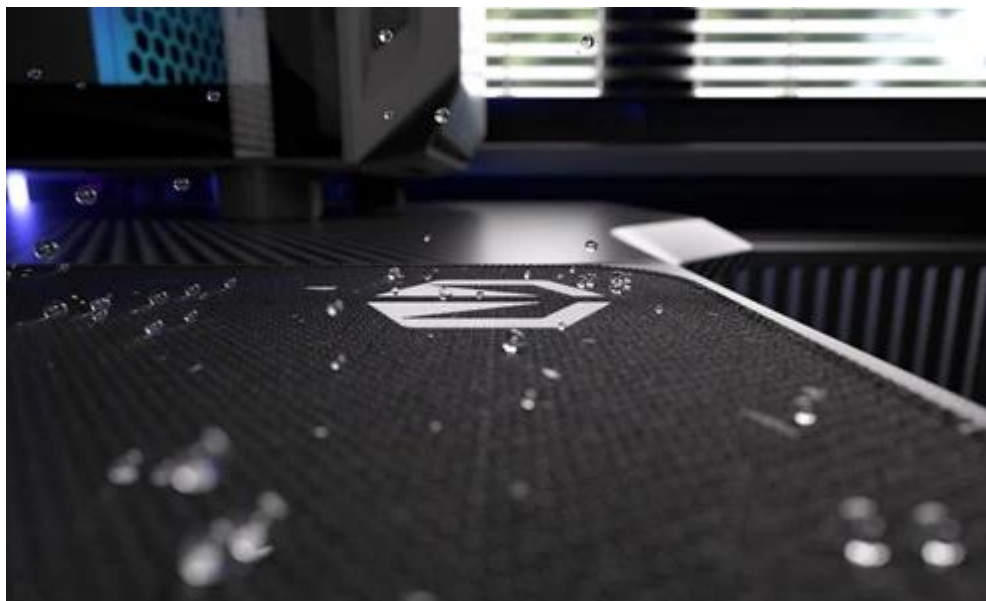

---

**Popis**

---

**Endorfy Stoneflow Black XL - stylová estetika i praktické ovládání myši**

**Elegantní podložka pod myš Endorfy Stoneflow Black XL**, která je navržena pro každý pracovní i herní stůl. Velikost XL dosahuje **rozměrů 900 x 400 mm**, takže pokryje široký prostor pro pohodlný pohyb mši i umístění klávesnice. **Protiskluzová spodní vrstva** zajistí, že podložka pevně drží na místě, ať už zuřivě bojujete s firemními tabulkami, nebo virtuálními bossy.

Vnější povrch je navržen s ohledem na **optické i laserové senzory myši** a podporuje přesný a plynulý pohyb kurzoru. Současně je tato **tkanina odolná proti vlhkosti** a podporuje dlouhou životnost i snadnou údržbu. **Podložka pod myš Endorfy Stoneflow Black XL** má precizně prošité okraje, což **zabraňuje třepení** a dodává prémiový vzhled i po dlouhé době používání.