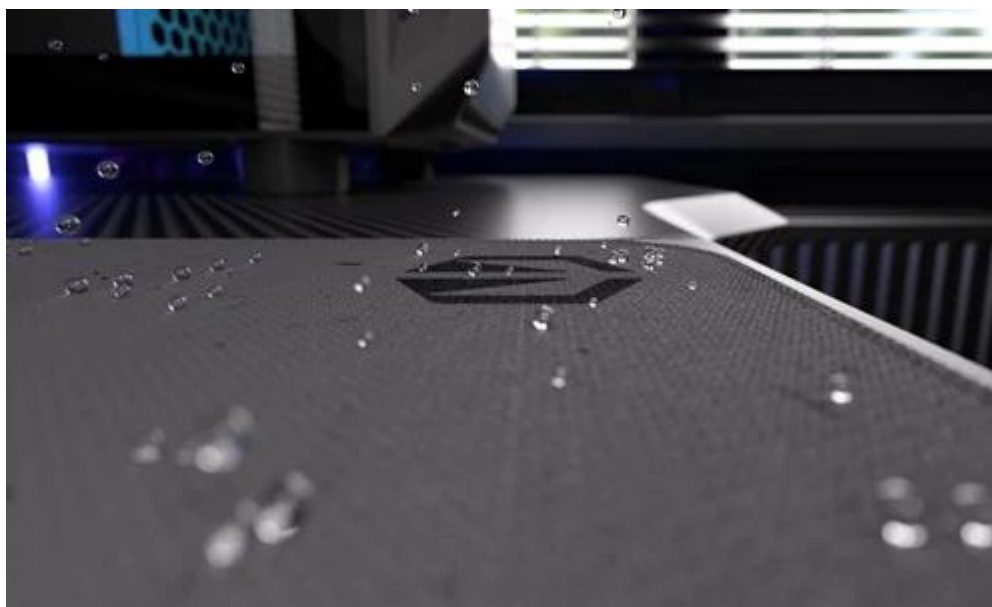

ENDORFY STONEFLOW GREY L

Cena celkem:	467 Kč (bez DPH: 386 Kč)
Běžná cena:	514 Kč
Ušetříte:	47 Kč
Kód zboží:	MYSEND5040
Part No.:	EY6B019
Záruka:	24 měs.
Stav:	Nové zboží

Popis**Endorfy Stoneflow Grey L - stylová estetika i praktické ovládání myši**

Elegantní podložka pod myš Endorfy Stoneflow Grey L, která je navržena pro každý pracovní i herní stůl. Velikost L dosahuje **rozměrů 450 x 400 mm**, takže pokryje dostatek prostoru pro pohodlný a široký pohyb myši. **Protiskluzová spodní vrstva** zajistí, že podložka pevně drží na místě, ať už zuřivě bojujete s firemními tabulkami, nebo virtuálními bossy.

Vnější povrch je navržen s ohledem na **optické i laserové senzory myši** a podporuje přesný a plynulý pohyb kurzoru. Současně je tato **tkanina odolná proti vlhkosti** a podporuje dlouhou životnost i snadnou údržbu. **Podložka pod myš Endorfy Stoneflow Grey L** má precizně prošité okraje, což **zabraňuje třepení** a dodává prémiový vzhled i po dlouhé době používání.