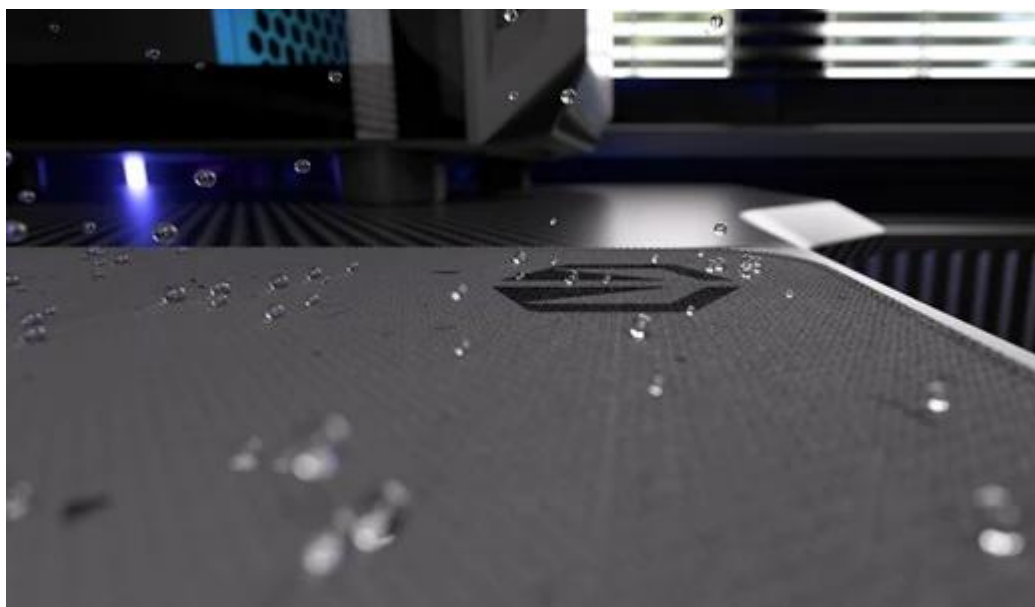

Elegantní podložka pod myš Endorfy Stoneflow Grex XL, která je navržena pro každý pracovní i herní stůl. Velikost XL dosahuje **rozměrů 900 x 400 mm**, takže pokryje široký prostor pro pohodlný pohyb mši i umístění klávesnice. **Protiskluzová spodní vrstva** zajistí, že podložka pevně drží na místě, ať už zuřivě bojujete s firemními tabulkami, nebo virtuálními bossy.

Vnější povrch je navržen s ohledem na **optické i laserové senzory myši** a podporuje přesný a plynulý pohyb kurzoru. Současně je tato **tkanina odolná proti vlhkosti** a podporuje dlouhou životnost i snadnou údržbu. **Podložka pod myš Endorfy Stoneflow Grey XL** má precizně prošité okraje, což **zabraňuje třepení** a dodává prémiový vzhled i po dlouhé době používání.

Barevné obšití ladí s potištěným vzorem a zároveň prodlužuje životnost podložky - bez třepení nebo odlupování okrajů, což bývá častým problémem u podložek bez šitého lemování. **Protiskluzová gumová spodní vrstva** zajišťuje stabilitu na stole i během rychlých pohybů. Povrch je **odolný proti vlhkosti**, snadno se čistí a zvládne běžné nároky každodenního používání.

- Velikost 900 × 400 × 3 mm poskytuje dostatek prostoru pro práci i hraní
- Tkanina odolná proti vlhkosti s minimalistickým terrazzo vzorem
- Barevné obšití okrajů chrání před třepením a odlupováním
- Protiskluzová gumová spodní vrstva zajišťuje stabilitu na stole
- Kompatibilní s optickými i laserovými senzory myši
- Snadná údržba díky povrchu odolnému vůči vlhkosti