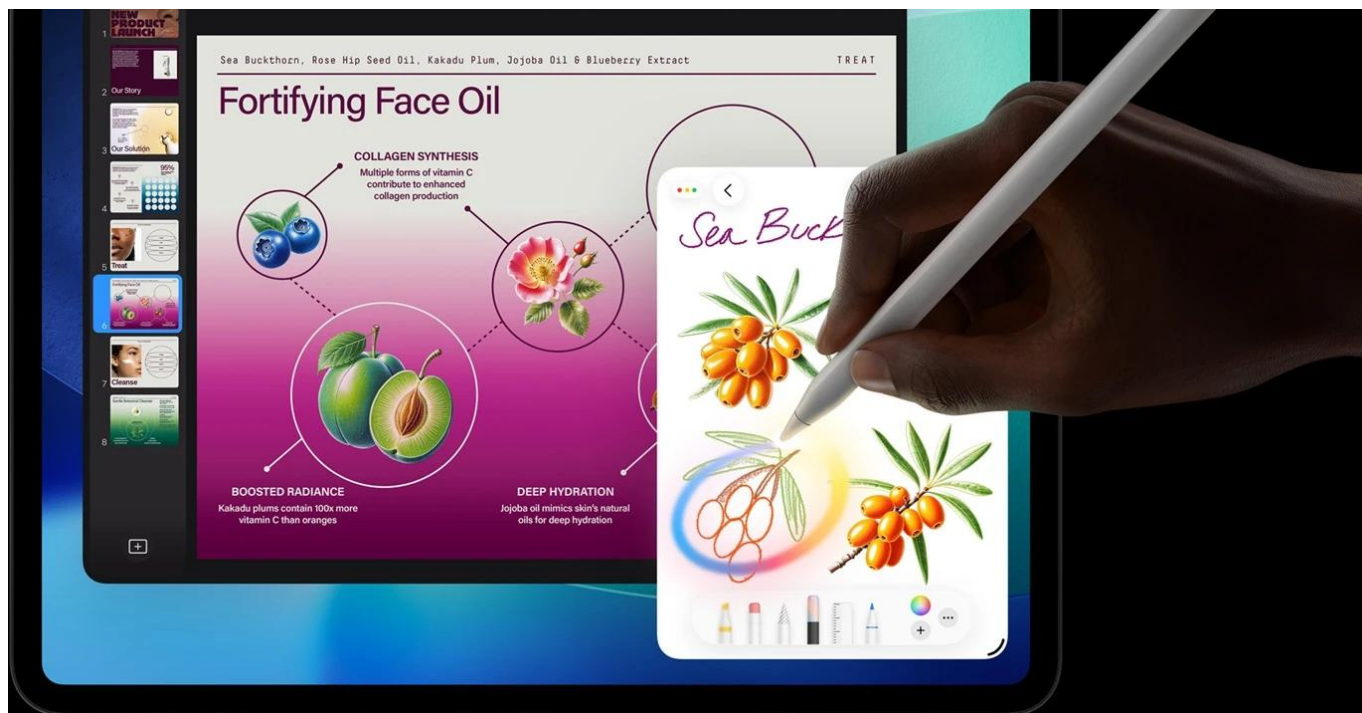

Apple iPad Pro 13" (2025) Wi-Fi - skálopevný výkon v ultratenkém designu

Apple iPad Pro 13" (2025) Wi-Fi představuje dosud nejvýkonnější tablet této značky. Je určen pro ty nejnáročnější uživatele, kteří vyžadují profesionální a kreativní pracovní nástroj v extrémně lehkém a přenosném provedení. **Apple iPad Pro 13" (2025) Wi-Fi** je osazen čipem **Apple M5** s 10 jádry, který si smlsne na moderních aplikacích, multitaskingu i provozu **AI**.

Ultra Retina XDR displej s úhlopříčkou 13 palců a **tandemovou OLED technologií** se pyšní vysokým jasem a kontrastem. Produkuje přesné barvy a podporuje náročné tvůrčí procesy a činnosti jako **úprava fotografií, videí ve vysokém rozlišení, práci s 3D scénami, modely umělé inteligence, grafický design** apod. Kvality displeje ocení také všichni fanoušci multimédií a vizuálních zážitků. Apple iPad Pro 13" (2025) Wi-Fi je mimořádně **tenký** a **váží pouhých 579 g**. Přesto je do něj vměstnán obří výkon a 38,99Wh baterie s výdrží **až 10 hodin provozu**.

Celý pracovní den tak zvládnete na jedno nabití. Z hlediska **bezdrátové konektivity** podporuje tento tablet Apple

nejnovější standardy **Wi-Fi 7** a **Bluetooth 6.0**, díky čemuž se můžete těšit na rychlé a stabilní připojení. Samozřejmostí je také bohatá výbava, která zahrnuje **12Mpx fotoaparát** pro pořízení detailních snímků i natáčení videa ve 4K kvalitě. **Vlogeři, tvůrci obsahu** a další umělecké duše si tak přijdou na své.

Apple iPad Pro 13" (2025) Wi-Fi je ideální volbou pro **kreativce** a **profesionály** v oborech, kde hrají prim fotografie, videa nebo grafika. Uplatní se také v prostředí byznys **manažerů** a **podnikatelů**, kteří potřebují moderní nástroj **pro prezentace a poznámky**. V každém případě – Apple iPad Pro 13" (2025) Wi-Fi vám dá do ruky špičkové technologie.