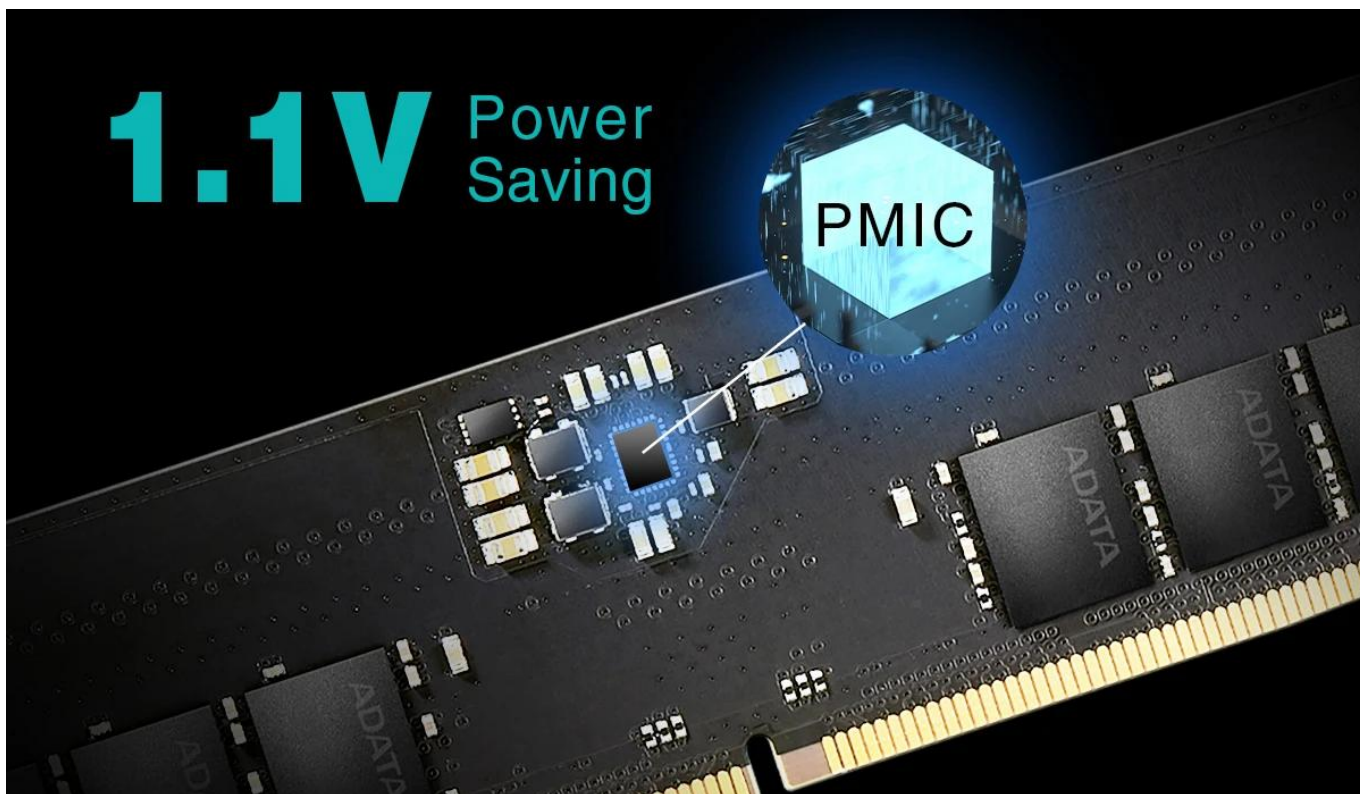

**ADATA PREMIER 16GB DDR5 4800MT/S**Cena celkem: **4 525 Kč****(bez DPH: 3 740 Kč)**Běžná cena: **4 977 Kč**Ušetříte: **452 Kč**

Kód zboží: PAMADT2108

Part No.: AD5U480016G-B

Záruka: 120 měs.

Stav: Nové zboží

**Popis****ADATA Premier 16 GB DDR5 4800 MT/s****Nová generace operační paměti DDR5 s rychlostí až 4800 MT/s pro moderní stolní počítače.**

Modul **ADATA DDR5-4800 U-DIMM** představuje budoucnost paměťových technologií pro stolní počítače. Oproti předchozím generacím nabízí výrazné zvýšení rychlosti, vyšší kapacity, sníženou spotřebu energie a zvýšenou šířku pásma na jádro procesoru. S kapacitou **16 GB** poskytuje dostatečný výkon pro náročné aplikace i multitasking.

Paměťový modul využívá pokročilou technologii **288pin DIMM**. Díky integrovanému obvodu pro správu napájení (Power Management IC) a vestavěné korekci chyb (On-Die ECC) zajišťuje stabilní a spolehlivý provoz i při náročném zatížení.

- Vysoká rychlost až 4800 MHz pro plynulý výkon v náročných aplikacích
- Kapacita 16 GB pro efektivní multitasking

- Integrovaný Power Management IC pro vyšší energetickou účinnost
- Vestavěná technologie On-Die Error Correcting Code (ECC) pro zvýšenou spolehlivost dat
- Nízké provozní napětí DRAM VDD 1,1 V snižuje spotřebu energie
- Rozšířený teplotní rozsah 0 až +85 °C pro stabilní provoz