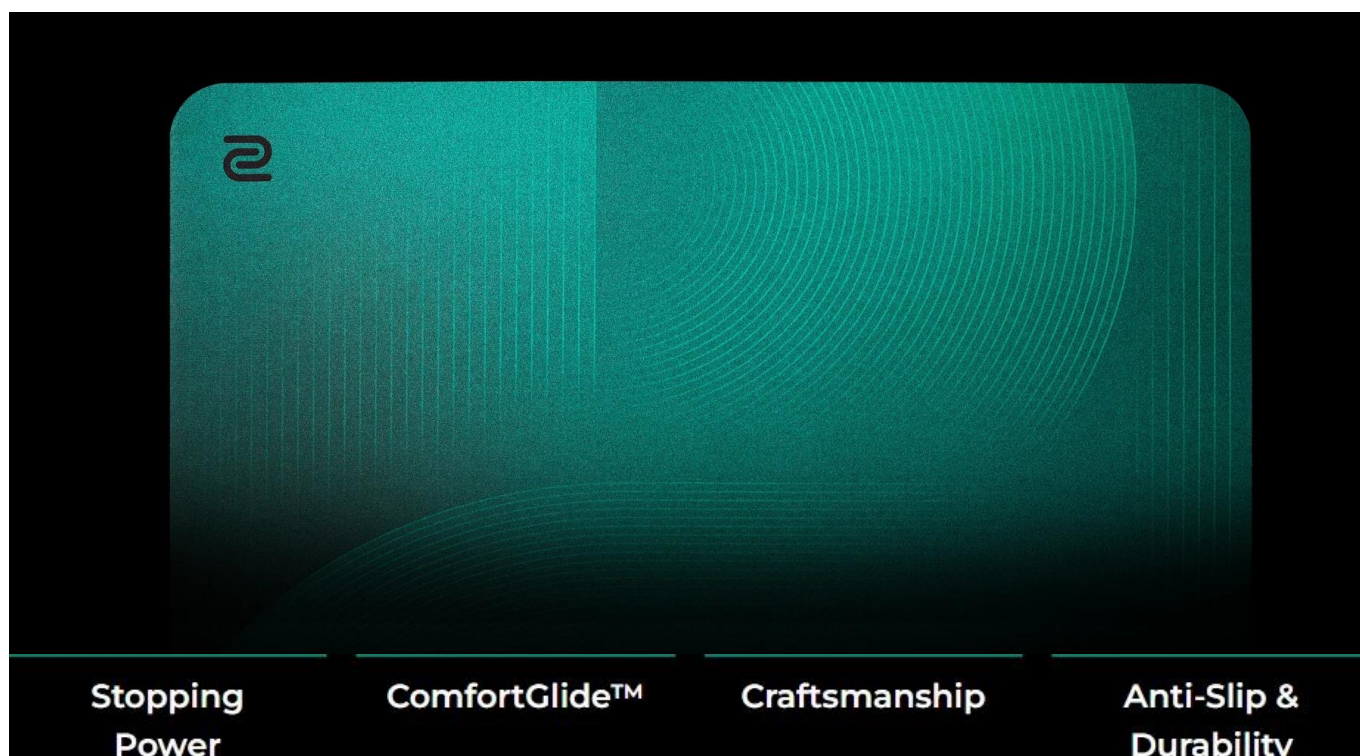

Podložka disponuje **vylepšenou odolností proti vlhkosti**, díky které povrch zůstává suchý a nepřilnavý i při intenzivním používání. Tužší tkaní povrchu s barevným potiskem zajišťuje dlouhodobou odolnost a konzistentní vlastnosti klouzání i po častém používání. Uniformní gumová základna se střední měkkostí a **novou protiskluzovou úpravou** zaručuje stabilitu i při náročných herních manévrech.