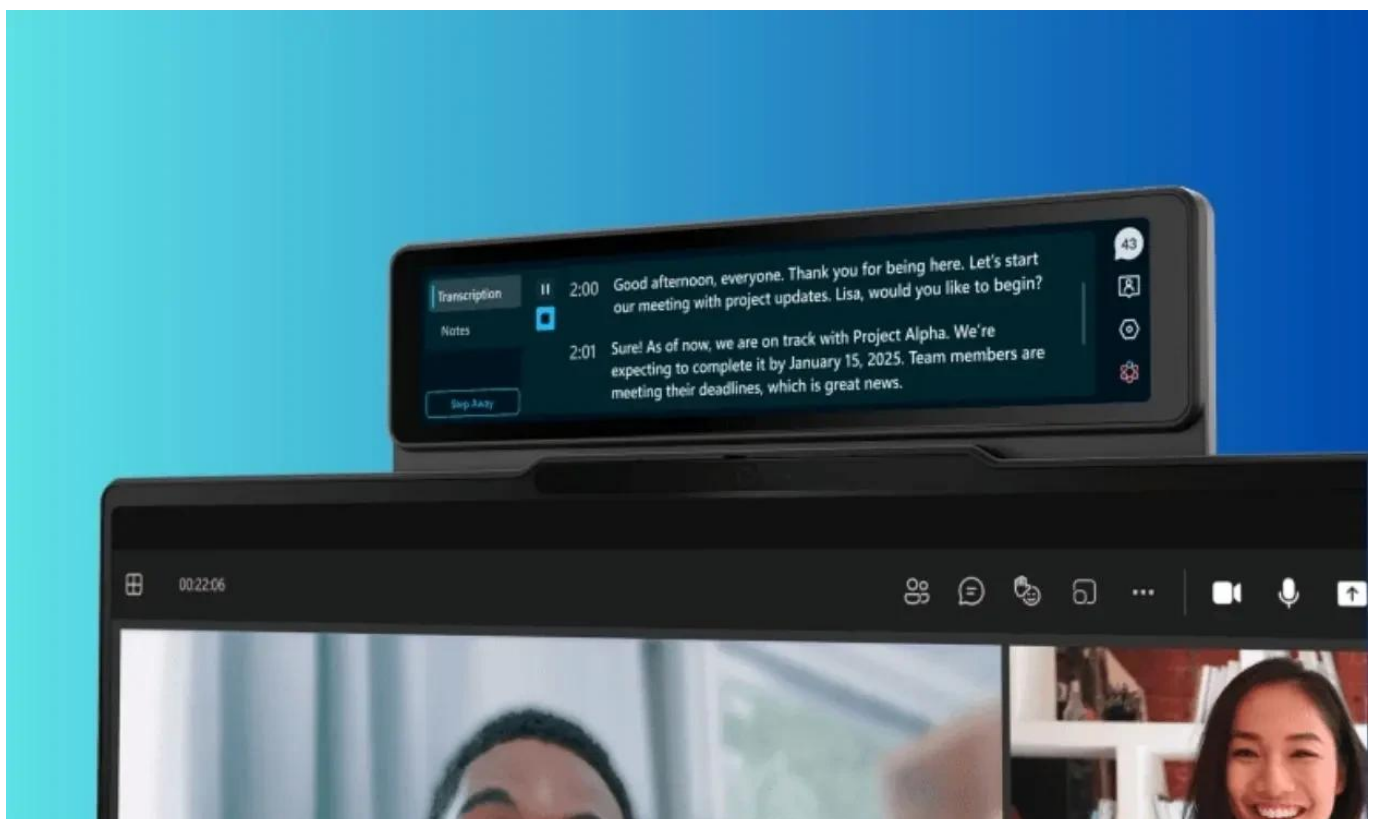

LENOVO MAGICBAY HUD

Cena celkem:	1 801 Kč (bez DPH: 1 488 Kč)
Běžná cena:	1 981 Kč
Ušetříte:	180 Kč
Kód zboží:	NOTLP115
Part No.:	4Y91R67524
Záruka:	12 měs.
Stav:	Nové zboží

Popis

Lenovo MagicBay HUD

Inovativní přídavný displej s integrovanou umělou inteligencí pro notebooky Lenovo ThinkBook.

Lenovo MagicBay HUD představuje revoluční řešení pro rozšíření pracovního prostoru. Tento kompaktní **přídavný displej** se připojuje přímo k notebooku pomocí **magnetického uchycení a Pogo Pin konektoru**, což zajišťuje stabilní spojení bez kabelů. Díky integrovanému **AI asistentovi Lenovo AI Now** máte neustálý přístup k umělé inteligenci bez přepínání oken nebo přerušování práce.

Displej s rozlišením **1424 x 280 px při 60 Hz** poskytuje ideální prostor pro zobrazení notifikací, widgetů a asistenta pro videokonference. S hmotností pouhých **150 g** a kompaktními rozměry **186,6 x 42,2 x 11,2 mm** je MagicBay HUD perfektním společníkem na cesty. Elegantní provedení v barvě **Luna Grey** dokonale ladí s notebooky ThinkBook.

- Přímý přístup k AI asistentovi Lenovo AI Now bez přepínání aplikací
- Magnetické připojení přes Pogo Pin pro snadnou instalaci a stabilní spojení
- Displej s rozlišením 1424 × 280 px při obnovovací frekvenci 60 Hz
- Centrum rychlých informací s okamžitými notifikacemi a aktualizacemi
- Flexibilní widgety a režimy pro různé pracovní scénáře
- Kompaktní rozměry 186,6 × 42,2 × 11,2 mm a hmotnost pouze 150 g
- Kompatibilní s notebooky ThinkBook 16p G5/G6 a ThinkBook 13x G4